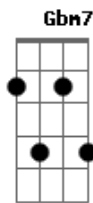

[Pré-Refrão]

Bm7 **A**
Não vou não, já dispensei a gata que eu tava
E **Bm7**
Eu vim aqui foi pra beber e passar raiva
Gbm7 **E**
Tô solteiro na night, cê tá batendo muito mais que o grave

[Refrão]

Bm7
Enquanto o som do paredão toca
D **A**
Cê gasta o seu batom de cereja
A **E**
Eu bebo, cê beija, eu bebo, cê beija

Bm7
Enquanto o som do paredão toca
D **A**
Cê gasta o seu batom de cereja
A **E**
Eu bebo, cê beija, eu bebo, cê beija

(**Bm7** **D** **A** **E**)

[Pré-Refrão]

Bm7 **A**
Não vou não, já dispensei a gata que eu tava
E **Bm7**
Eu vim aqui foi pra beber e passar raiva
Gbm7 **E**
Tô solteiro na night, cê tá batendo muito mais que o grave

Bm7
Enquanto o som do paredão toca
D **A**
Cê gasta o seu batom de cereja
A **E**
Eu bebo, cê beija, eu bebo, cê beija

Bm7
Enquanto o som do paredão toca
D **A**
Cê gasta o seu batom de cereja
A **E**
Eu bebo, cê beija, eu bebo, cê beija

Bm7
Enquanto o som do paredão toca
D **A**
Cê gasta o seu batom de cereja
A **E**
Eu bebo, cê beija, eu bebo, cê beija

Acordes

© ukulele-chords.com

© ukulele-chords.com

© ukulele-chords.com

© ukulele-chords.com