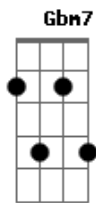

[Pré-Refrão]

Bm7 **A**
Não vou não, já dispensei a gata que eu tava
E **Bm7**
Eu vim aqui foi pra beber e passar raiva
Gbm7 **E**
Tô solteiro na night, cê tá batendo muito mais que o grave

[Refrão]

Bm7
Enquanto o som do paredão toca
D **A**
Cê gasta o seu batom de cereja
A **E**
Eu bebo, cê beija, eu bebo, cê beija

Bm7
Enquanto o som do paredão toca
D **A**
Cê gasta o seu batom de cereja
A **E**
Eu bebo, cê beija, eu bebo, cê beija

(**Bm7** **D** **A** **E**)

[Pré-Refrão]

Bm7 **A**
Não vou não, já dispensei a gata que eu tava
E **Bm7**
Eu vim aqui foi pra beber e passar raiva
Gbm7 **E**
Tô solteiro na night, cê tá batendo muito mais que o grave

Bm7
Enquanto o som do paredão toca
D **A**
Cê gasta o seu batom de cereja
A **E**
Eu bebo, cê beija, eu bebo, cê beija

Bm7
Enquanto o som do paredão toca
D **A**
Cê gasta o seu batom de cereja
A **E**
Eu bebo, cê beija, eu bebo, cê beija

Bm7
Enquanto o som do paredão toca
D **A**
Cê gasta o seu batom de cereja
A **E**
Eu bebo, cê beija, eu bebo, cê beija

Acordes

© ukulele-chords.com

© ukulele-chords.com

© ukulele-chords.com

© ukulele-chords.com