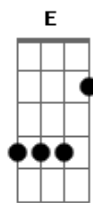

© ukulele-chords.com