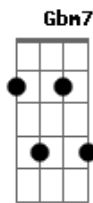

© ukulele-chords.com