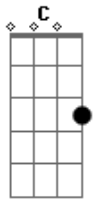

Israel e Rodolfo - A Vida É Sua

Tom: C

^C
Você agora deve tá feliz
Está nos braços de quem você sempre quis ^F
^C
Sua vida deve ter mudado
Depois de ter deixado o presente pra voltar pro seu passado ^F
^{Dm}
E o que eu posso fazer
Se quando tava comigo só pensava nele ^F
^C
Eu vivendo por você e você viveu por ele a sua vida inteira
E o que eu posso fazer ^{Dm}

Só me resta deixar livre logo o seu caminho ^F
Depois que eu descobri que eu amei sozinho ^G
^C
Tomara que agora esteja bem
^G ^{Dm}
Quem vai te amar como eu, ninguém, mas tudo bem
^F ^G
A vida continua
^C ^G
Se escolheu ficar com ele eu respeito
^{Dm}
Mas entenda que eu também tenho direito
^F
De amar e ser amado
^G ^C
Vai em frente a vida é sua

Acordes

© ukulele-chords.com