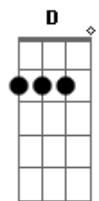

© ukulele-chords.com