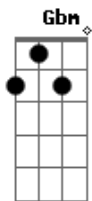

Israel e Rodolfo - A Chance da Sua Vida

Tom: A
Intro: A E Gbm D

A
O que cê acha de trocar sua cama pela minha?
E
A noite de balada por um filme de tardezinha?
Gbm
Um colchão na sala e a gente abraçado?
D A E
Sua fasezinha de solteira tá com os dias contados U0U00
D
A vida não é um ponto de ônibus, perdeu um logo vem outro
E A
Se a chance passar na sua rua, talvez não passe de novo
D
Cê tá pensando o que?
E
Tá com medo de dar certo ou de se arrepender?
A E
Beijou, sentiu, agarra
Gbm D
Deu liga então não larga
A E Gbm D

Vai que eu sou a chance da sua vida?

A E
Beijou, sentiu, agarra
Gbm D
Deu liga então não larga
A E Gbm
Vai, você não tá fazendo nada mesmo
D A E Gbm
Vai que sua boca gosta do meu beijo? uuuhuu
D A E Gbm
Você não tá fazendo nada mesmo uuuhuu
D A
Vai que sua boca gosta do meu beijo?

[Solo] A E Gbm D

D
A vida não é um ponto de ônibus, perdeu um logo vem outro
E A
Se a chance passar na sua rua, talvez não passe de novo
D
Cê tá pensando o que?
E
Tá com medo de dar certo ou de se arrepender?

Acordes

© ukulele-chords.com

© ukulele-chords.com

© ukulele-chords.com

© ukulele-chords.com