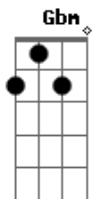

Israel e Rodolfo - A Chance da Sua Vida

Tom: A
Intro: A E Gbm D

A
O que cê acha de trocar sua cama pela minha?
E
A noite de balada por um filme de tardezinha?
Gbm
Um colchão na sala e a gente abraçado?
D A E
Sua fasezinha de solteira tá com os dias contados U0U00
D
A vida não é um ponto de ônibus, perdeu um logo vem outro
E A
Se a chance passar na sua rua, talvez não passe de novo
D
Cê tá pensando o que?
E
Tá com medo de dar certo ou de se arrepender?

A E
Beijou, sentiu, agarra
Gbm D
Deu liga então não larga
A E Gbm D

Vai que eu sou a chance da sua vida?

A E
Beijou, sentiu, agarra
Gbm D
Deu liga então não larga
A E Gbm
Vai, você não tá fazendo nada mesmo
D A E Gbm
Vai que sua boca gosta do meu beijo? uuuhuu
D A E Gbm
Você não tá fazendo nada mesmo uuuhuu
D A
Vai que sua boca gosta do meu beijo?

[Solo] A E Gbm D

D
A vida não é um ponto de ônibus, perdeu um logo vem outro
E A
Se a chance passar na sua rua, talvez não passe de novo
D
Cê tá pensando o que?
E
Tá com medo de dar certo ou de se arrepender?

Acordes

© ukulele-chords.com

© ukulele-chords.com

© ukulele-chords.com

© ukulele-chords.com