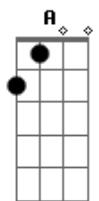

Israel e Rodolfo - A Chance da Sua Vida

Tom: A
Intro: A E Gbm D

A
O que cê acha de trocar sua cama pela minha?
E
A noite de balada por um filme de tardezinha?
Gbm
Um colchão na sala e a gente abraçado?
D A E
Sua fasezinha de solteira tá com os dias contados U0U00
D
A vida não é um ponto de ônibus, perdeu um logo vem outro
E A
Se a chance passar na sua rua, talvez não passe de novo
D
Cê tá pensando o que?
E
Tá com medo de dar certo ou de se arrepender?

A E
Beijou, sentiu, agarra
Gbm D
Deu liga então não larga
A E Gbm D

Vai que eu sou a chance da sua vida?

A E
Beijou, sentiu, agarra
Gbm D
Deu liga então não larga
A E Gbm
Vai, você não tá fazendo nada mesmo
D A E Gbm
Vai que sua boca gosta do meu beijo? uuuhuu
D A E Gbm
Você não tá fazendo nada mesmo uuuhuu
D A
Vai que sua boca gosta do meu beijo?

[Solo] A E Gbm D

D
A vida não é um ponto de ônibus, perdeu um logo vem outro
E A
Se a chance passar na sua rua, talvez não passe de novo
D
Cê tá pensando o que?
E
Tá com medo de dar certo ou de se arrepender?

Acordes

© ukulele-chords.com