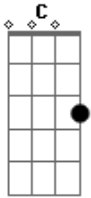

Israel Novaes - Whiskey, Cigarro e Violão

Tom: C
Intro: F G Em Am7

F G Am C Eu não imaginava te encontrar com outro pela rua F G Am7 Nem muito menos te ver de mão dadas com alguém, que não fosse eu F G Em Parece um pesadelo você abraçando outro Beijando como nunca me beijou F G Em Senti o coração querer pular fora do peito Em Nessa hora o meu mundo desabou F E foi ai que o meu amigo perguntou G O que eu precisava	F Eu só preciso de um copo de whisky G Um cigarro aceso Em Am E um violão pra tocar F Uma música bem apaixonada G Am E uma boca qualquer pra me beijar F Eu só preciso de um copo de whisky G Um cigarro aceso Em Am E um violão pra tocar F Uma música bem apaixonada G Am E uma boca qualquer pra me beijar (F G Am7 F G Am)

Acordes

© ukulele-chords.com