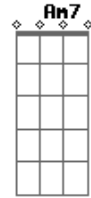

© ukulele-chords.com