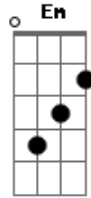

© ukulele-chords.com