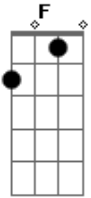

Israel Novaes - Whiskey, Cigarro e Violão

Tom: C
Intro: F G Em Am7

F G Am C Eu não imaginava te encontrar com outro pela rua F G Am7 Nem muito menos te ver de mão dadas com alguém, que não fosse eu F G Em Parece um pesadelo você abraçando outro Beijando como nunca me beijou F G Em Senti o coração querer pular fora do peito Em Nessa hora o meu mundo desabou F E foi ai que o meu amigo perguntou G O que eu precisava	F Eu só preciso de um copo de whisky G Um cigarro aceso Em Am E um violão pra tocar F Uma música bem apaixonada G Am E uma boca qualquer pra me beijar F Eu só preciso de um copo de whisky G Um cigarro aceso Em Am E um violão pra tocar F Uma música bem apaixonada G Am E uma boca qualquer pra me beijar (F G Am7 F G Am)

Acordes

© ukulele-chords.com

© ukulele-chords.com

© ukulele-chords.com

© ukulele-chords.com

© ukulele-chords.com

© ukulele-chords.com