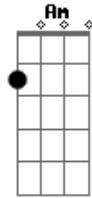

© ukulele-chords.com