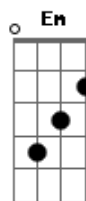

© ukulele-chords.com