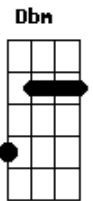

Israel Novaes - Sinal Disfarçado (part. Zé Ricardo e Thiago)

Tom: D

(com acordes na forma de Capotraste na 3ª casa B)

Bb Dbm
Peguei no seu cabelo, você disse fiquei louca
Am D7
Falei no ouvidinho vou beijar na sua boca
Bb Dbm
Você piscou pra mim dizendo estou acompanhada
Am Abm
E o cara do seu lado olhando sem entender nada
Dbm E
Era ele virar e você me olhar pra gente combinar
B Gb

0 sinal disfarçado com jeito safado e gostoso de me olhar

B Gb
Vai no banheiro pra gente se beijar
Dbm E
Bem la no escurinho pra ninguém desconfiar
B Gb
Cara de santa, mas não me engana não
Dbm E
É hoje q eu te pego, você não me escapa não
B Gb
Se eu te pego an, Se eu te beijo an
Dbm E
Se eu te pego an, an, an, an, an, an

Acordes

© ukulele-chords.com

© ukulele-chords.com

© ukulele-chords.com

© ukulele-chords.com

© ukulele-chords.com

© ukulele-chords.com

© ukulele-chords.com

© ukulele-chords.com

© ukulele-chords.com