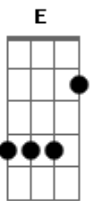

© ukulele-chords.com