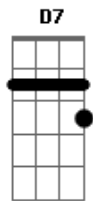

© ukulele-chords.com

© ukulele-chords.com