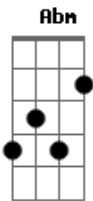

© ukulele-chords.com