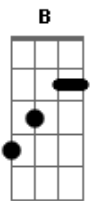

© ukulele-chords.com

© ukulele-chords.com