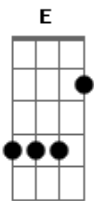

© ukulele-chords.com