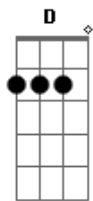

Israel Novaes - Sinal Disfarçado (part. Zé Ricardo e Thiago)

Tom: D

(com acordes na forma de Capotraste na 3ª casa B)

Bb Dbm
Peguei no seu cabelo, você disse fiquei louca
Am D7
Falei no ouvidinho vou beijar na sua boca
Bb Dbm
Você piscou pra mim dizendo estou acompanhada
Am Abm
E o cara do seu lado olhando sem entender nada
Dbm E
Era ele virar e você me olhar pra gente combinar
B Gb

0 sinal disfarçado com jeito safado e gostoso de me olhar

B Gb
Vai no banheiro pra gente se beijar
Dbm E
Bem la no escurinho pra ninguém desconfiar
B Gb
Cara de santa, mas não me engana não
Dbm E
É hoje q eu te pego, você não me escapa não
B Gb
Se eu te pego an, Se eu te beijo an
Dbm E
Se eu te pego an, an, an, an, an, an

Acordes