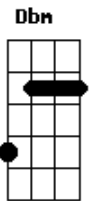

© ukulele-chords.com