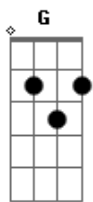

Israel Novaes - Meio Dia, Meia Noite

Tom: G

Intro: Em C A (G) C

Em
Sorria, meu amor, sorria
Deixa essa alegria aparecer
Deixa que o sol do meio dia
Queime essa agonia de viver
Em
Sorria, meu amor, sorria
Não faça perguntas sem saber
Deixa que o sol do meio dia
Trás toda resposta pra você
O nosso amor é tão pequeno e é tão grande
É mentiroso, é verdadeiro
É traiçoeiro, alucinante
É um sonho, pesadelo
Mas já é amor, mas já é amor

Refrão(2x):

Em
Escuta, meu amor, vai ser sempre assim
C
Sei que sou só seu, cê nasceu pra mim
G C
Não procure uma razão e não desiste coração

Em C A (G) C

A
O nosso amor é tão pequeno e é tão grande
É mentiroso, é verdadeiro

C
É traiçoeiro, alucinante
É um sonho, pesadelo

Em C D
Mas já é amor, mas já é amor

Refrão(2x):

Em
Escuta, meu amor, vai ser sempre assim

C
Sei que sou só seu, cê nasceu pra mim

G C
Não procure uma razão e não desiste coração

Acordes

© ukulele-chords.com