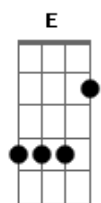

Israel Novaes - Descontrolada

Tom: E

Refrão 2x:

Dbm A E
Vai vai vai, sobe na mesa e fica no grau
Vai misturando uma tequila e limão com sal

(Dbm A E B) (2x)

Verso:

Dbm A E
B
Quando ela bebe so uma cerveja ainda ela consegue na festa se controlar

Dbm A E
B

Mas quando bebe whisky e champagne ou vodka ela começa a misturar

Gbm A E B
No vira vira da tequila ela chapa ela começa a disfarçar

Gbm A B
Ab

E todo mundo vendo que ela esta descontrolada e nem escolhe boca pra beijar

(Refrão 4x)

(Dbm A E B) (2x)

(Verso)

(Refrão 4x)

Acordes

© ukulele-chords.com