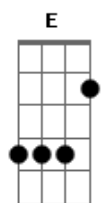

Israel Novaes - Descontrolada

Tom: E

Refrão 2x:

Dbm A E
Vai vai vai vai, sobe na mesa e fica no grau
Vai misturando uma tequila e limão com sal

(Dbm A E B) (2x)

Verso:

Dbm A E
B
Quando ela bebe so uma cerveja ainda ela consegue na festa se controlar

Dbm A E
B

Mas quando bebe whisky e champagne ou vodka ela começa a misturar

Gbm A E B
No vira vira da tequila ela chapa ela começa a disfarçar

Gbm A B
Ab

E todo mundo vendo que ela esta descontrolada e nem escolhe boca pra beijar

(Refrão 4x)

(Dbm A E B) (2x)

(Verso)

(Refrão 4x)

Acordes

© ukulele-chords.com