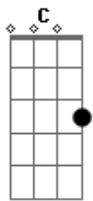

# Israel Novaes - Combinação Perfeita

Tom: C  
Intro: Am E Am Dm E Am

Am  
Ela tem o poder de chegar numa festa,

E  
Pôr no doze, pôr pra arrasar.

E  
Só anda com as amigas top,

Am  
Mesmo assim ela consegue se destacar.

E  
Ela chega na festa, ela arrebenta, faz todo regaço,

Am Dm  
Todo mundo de olho naquele corpinho todo malhadinho,

E  
Combinação perfeita igual limão com pinga. (2x)

(Am E Am Dm E )

Am  
Ela tem o poder de chegar numa festa,

E  
Que o nome dela é Natasha.

Am  
Ela tem, ela tem a curva do garfo, é no corpo inteiro,

E  
Ela chega na festa, ela arrebenta, faz todo regaço,

Am Dm  
Todo mundo de olho naquele corpinho todo malhadinho,

E  
Combinação perfeita igual limão com pinga. (2x)