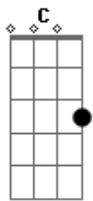

Israel Novaes - Combinação Perfeita

Tom: C
Intro: Am E Am Dm E Am

Am
Ela tem o poder de chegar numa festa,

E
Pôr no doze, pôr pra arrasar.

E
Só anda com as amigas top,

Am
Mesmo assim ela consegue se destacar.

Am Dm
Todo mundo de olho naquele corpinho todo malhadinho,

E
Combinação perfeita igual limão com pinga. (2x)

(Am E Am Dm E)

Am
Ela tem o poder de chegar numa festa,

E F E
Pôr no doze, pôr pra arrasar.

E
Só anda com as amigas top,

Am
Mesmo assim ela consegue se destacar.

Am E
Com apenas 22 aninhos, 1,80 de altura,

Já fez homem chorar,

F Dm
Com a boca sensual e um jeito meigo de falar

E
Que o nome dela é Natasha.

Am
Ela tem, ela tem a curva do garfo, é no corpo inteiro,

E
Ela chega na festa, ela arrebenta, faz todo regaço,

Am Dm
Todo mundo de olho naquele corpinho todo malhadinho,

E
Combinação perfeita igual limão com pinga. (2x)

Acordes

© ukulele-chords.com

© ukulele-chords.com