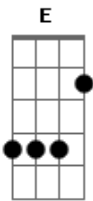

Israel Novaes - Combinação Perfeita

Tom: C
Intro: Am E Am Dm E Am

Am
Ela tem o poder de chegar numa festa,

E
Pôr no doze, pôr pra arrasar.

E
Só anda com as amigas top,

Am
Mesmo assim ela consegue se destacar.

Am Dm
Todo mundo de olho naquele corpinho todo malhadinho,

E
Combinação perfeita igual limão com pinga. (2x)

(Am E Am Dm E)

Am
Ela tem o poder de chegar numa festa,

E F E
Pôr no doze, pôr pra arrasar.

E
Só anda com as amigas top,

Am
Mesmo assim ela consegue se destacar.

Am E
Com apenas 22 aninhos, 1,80 de altura,

Já fez homem chorar,

F Dm
Com a boca sensual e um jeito meigo de falar

E
Que o nome dela é Natasha.

Am
Ela tem, ela tem a curva do garfo, é no corpo inteiro,

E
Ela chega na festa, ela arrebenta, faz todo regaço,

Am Dm
Todo mundo de olho naquele corpinho todo malhadinho,

E
Combinação perfeita igual limão com pinga. (2x)

Acordes

© ukulele-chords.com

© ukulele-chords.com