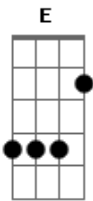

# Israel Novaes - Combinação Perfeita

Tom: C  
Intro: Am E Am Dm E Am

Am  
Ela tem o poder de chegar numa festa,

E  
Pôr no doze, pôr pra arrasar.

E  
Só anda com as amigas top,

Am  
Mesmo assim ela consegue se destacar.

E  
Ela chega na festa, ela arrebenta, faz todo regaço,

Am Dm  
Todo mundo de olho naquele corpinho todo malhadinho,

E  
Combinação perfeita igual limão com pinga. (2x)

(Am E Am Dm E )

Am  
Ela tem o poder de chegar numa festa,

E  
Que o nome dela é Natasha.

Am  
Ela tem, ela tem a curva do garfo, é no corpo inteiro,

E  
Ela chega na festa, ela arrebenta, faz todo regaço,

Am Dm  
Todo mundo de olho naquele corpinho todo malhadinho,

E  
Combinação perfeita igual limão com pinga. (2x)