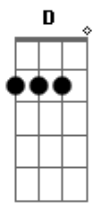

Israel Novaes - A Procura

Tom: D
Intro: Bm7 A G

Bm7 A Em
Eu com meu violão e caneta na mão

vou me procurar
Lá bem dentro dos meus sentimentos

a qualquer momento vou me encontrar
Tudo aconteceu no dia em que eu perdi você

Já faz tanto tempo que perdi,
mas, só agora pude entender

Refrão 2x:

Bm7 A
Que não há sentido, posso correr perigo

Em
Me encontro em você

Bm7 A
É um doce vício me vejo em um vídeo
quando olho pra você.

Bm7 A Em
Quando eu te vejo coração dispara

G D
Minha boca cala não da pra esconder

A Em
É que pra eu te encontrar

G A
Eu preciso me perder.

Acordes

© ukulele-chords.com

© ukulele-chords.com

© ukulele-chords.com

© ukulele-chords.com