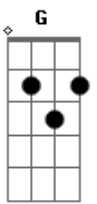

Israel Novaes - A Procura

Tom: D
Intro: Bm7 A G

Bm7 A Em
Eu com meu violão e caneta na mão

vou me procurar
Lá bem dentro dos meus sentimentos

a qualquer momento vou me encontrar
Tudo aconteceu no dia em que eu perdi você

Já faz tanto tempo que perdi,
mas, só agora pude entender

Refrão 2x:

Bm7 A
Que não há sentido, posso correr perigo

Em
Me encontro em você

Bm7 A
É um doce vício me vejo em um vídeo
quando olho pra você.

Bm7 A Em
Quando eu te vejo coração dispara

G D
Minha boca cala não da pra esconder

A Em
É que pra eu te encontrar

G A
Eu preciso me perder.

Acordes

© ukulele-chords.com

© ukulele-chords.com

© ukulele-chords.com

© ukulele-chords.com