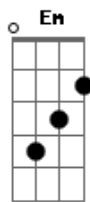

© ukulele-chords.com