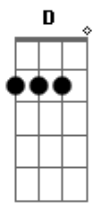

Israel Novaes - A Procura

Tom: D
Intro: Bm7 A G

Bm7 A Em
Eu com meu violão e caneta na mão

vou me procurar
Lá bem dentro dos meus sentimentos

a qualquer momento vou me encontrar
Tudo aconteceu no dia em que eu perdi você

Já faz tanto tempo que perdi,
mas, só agora pude entender

Refrão 2x:

Bm7 A
Que não há sentido, posso correr perigo

Em
Me encontro em você

Bm7 A
É um doce vício me vejo em um vídeo
quando olho pra você.

Bm7 A Em
Quando eu te vejo coração dispara

G D
Minha boca cala não da pra esconder

A Em
É que pra eu te encontrar

G A
Eu preciso me perder.

Acordes

© ukulele-chords.com