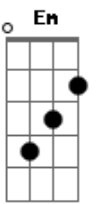

Israel Novaes - A Procura

Tom: D
Intro: Bm7 A G

Bm7 A Em
Eu com meu violão e caneta na mão

vou me procurar
Lá bem dentro dos meus sentimentos

a qualquer momento vou me encontrar
Tudo aconteceu no dia em que eu perdi você

Já faz tanto tempo que perdi,
mas, só agora pude entender

Refrão 2x:

Bm7 A
Que não há sentido, posso correr perigo

Em
Me encontro em você

Bm7 A
É um doce vício me vejo em um vídeo
quando olho pra você.

Bm7 A Em
Quando eu te vejo coração dispara

G D
Minha boca cala não da pra esconder

A Em
É que pra eu te encontrar

G A
Eu preciso me perder.

Acordes

© ukulele-chords.com

© ukulele-chords.com

© ukulele-chords.com

© ukulele-chords.com