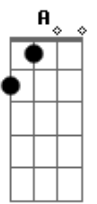

© ukulele-chords.com