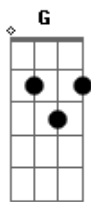

Israel Novaes - A Procura

Tom: D
Intro: Bm7 A G

Bm7 A Em
Eu com meu violão e caneta na mão

vou me procurar

Lá bem dentro dos meus sentimentos
Em

a qualquer momento vou me encontrar

Bm7 A Em
Tudo aconteceu no dia em que eu perdi você

Já faz tanto tempo que perdi,
G A

mas, só agora pude entender Bm7

Refrão 2x:

Bm7 A
Que não há sentido, posso correr perigo

Em
Me encontro em você

Bm7 A
É um doce vício me vejo em um vídeo

G Bm7
quando olho pra você.

Bm7 A Em
Quando eu te vejo coração dispara

G D
Minha boca cala não da pra esconder

A Em
É que pra eu te encontrar

G A
Eu preciso me perder.

Acordes

© ukulele-chords.com

© ukulele-chords.com

© ukulele-chords.com