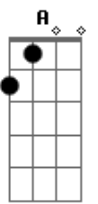

Israel Novaes - A Procura

Tom: D
Intro: Bm7 A G

Bm7 A Em
Eu com meu violão e caneta na mão

vou me procurar
Lá bem dentro dos meus sentimentos

a qualquer momento vou me encontrar
Tudo aconteceu no dia em que eu perdi você

Já faz tanto tempo que perdi,
mas, só agora pude entender

Refrão 2x:

Bm7 A
Que não há sentido, posso correr perigo

Em
Me encontro em você

Bm7 A
É um doce vício me vejo em um vídeo
quando olho pra você.

Bm7 A Em
Quando eu te vejo coração dispara

G D
Minha boca cala não da pra esconder

A Em
É que pra eu te encontrar

G A
Eu preciso me perder.

Acordes

© ukulele-chords.com

© ukulele-chords.com

© ukulele-chords.com

© ukulele-chords.com