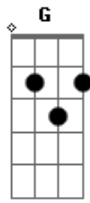

© ukulele-chords.com