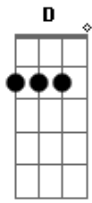

Israel Lecar - Junto de Mim

Tom: G

Afinação: Eb Ab Db Gb Bb

Intro: G C D G Em7 D C

G C
Que dia é hoje?
D G
De qual data? Qual é o mês?
Em7 D C
pois, tudo esta tão confuso em mim.

G C D G

Seu sorriso se foi levando junto o meu coração
Em7 D C
Com tudo que há De melhor em mim.

Refrão:

Mas você sempre está
G A7 C
junto de mim nas horas boas
Em7 G Em7 D
Nos momentos ruins, Quando tudo está...
G A7 C
Girando contra mim Você e as pessoas, amigos enfim
Em7 G Em7 D C
trazem a felicidade até junto de mim...

Acordes