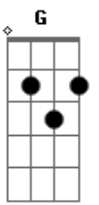

© ukulele-chords.com