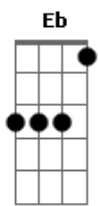

ukulele-chords.com