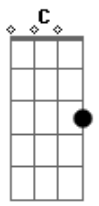

ukulele-chords.com