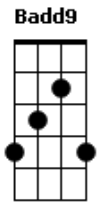

ukulele-chords.com

Y no hay otro nombre más grande que Jesús

[Segunda Parte]

Perfecto es, Grandioso es, Poderoso es, Nuestro Dios ^{Dbm D E}
Dulce, Amoroso, Precioso, es nuestro Dios ^{Dbm D E}

[Pré-Refrão]

No hay otro nombre más grande ^{C Bm}
No hay otro nombre más grande que ¡Jesús! ^{Am Gbm7 D Bm}

Nada nos separa ^E
No hay arma en contra nuestra ^{E G A}
Que gane ante su nombre ^E
Jesús, Jesús - no hay otro nombre ^{E D Dbm A}

Nada nos separa ^{D E D E}
No hay arma en contra nuestra ^{D E D E G A}
Que gane ante su nombre ^{D E D E}
Jesús, Jesús - no hay otro nombre ^{D E D E G A}