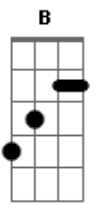

© ukulele-chords.com