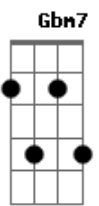

ukulele-chords.com