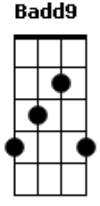

© ukulele-chords.com

Y no hay otro nombre más grande que Jesús

[Segunda Parte]

Perfecto es, Grandioso es, Poderoso es, Nuestro Dios ^{Dbm D E}
Dulce, Amoroso, Precioso, es nuestro Dios ^{Dbm D E}

[Pré-Refrão]

No hay otro nombre más grande ^{C Bm}
No hay otro nombre más grande que ¡Jesús! ^{Am Gbm7 D Bm}

Nada nos separa ^E
No hay arma en contra nuestra ^{E G A}
Que gane ante su nombre ^E
Jesús, Jesús - no hay otro nombre ^{E D Dbm A}

Nada nos separa ^{D E D E}
No hay arma en contra nuestra ^{D E D E G A}
Que gane ante su nombre ^{D E D E}
Jesús, Jesús - no hay otro nombre ^{D E D E G A}