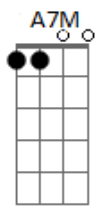

Israel Houghton - Jesús el mismo

tom:

Intro: E2 ^GBadd9 A7M Gbm7
E2 ^GBadd9 A7M B

[Refrão]

Jesús el mismo, ayer, hoy y por siempre ^{E Dbm A2}
No hay otro nombre, que Restaure, salve y perdone ^{E Dbm C7M D Eb E}
Jesús el mismo ayer, hoy y por siempre ^{Dbm Gbm}
No hay otro nombre más grande que ¡Jesús! ^{Am Bm7}

(E2 ^GBadd9 A7M Gbm7)
(E2 ^GBadd9 A7M B)

[Primeira Parte]

Él es fiel, grande es el, Fuerte es, nuestro Dios ^{Dbm D E}
Hermoso es, nuestro rey, Sobrenatural, en nuestro Dios ^{Dbm D E}
Firme, Grande, Digno es, nuestro Dios ^{Dbm D}
Bueno, Santo, Proveedor

[Pré-Refrão]

C B

Acordes

ukulele-chords.com