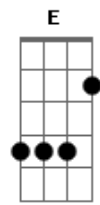

© ukulele-chords.com