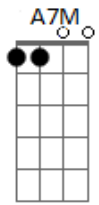

Israel Houghton - Jesús el mismo

tom:

Intro: E2 ^GBadd9 A7M Gbm7
E2 ^GBadd9 A7M B

[Refrão]

Jesús el mismo, ayer, hoy y por siempre ^{E Dbm A2}
No hay otro nombre, que Restaure, salve y perdone ^{E Dbm C7M D Eb E}
Jesús el mismo ayer, hoy y por siempre ^{Dbm Gbm}
No hay otro nombre más grande que ¡Jesús! ^{Am Bm7}

(E2 ^GBadd9 A7M Gbm7)
(E2 ^GBadd9 A7M B)

[Primeira Parte]

Él es fiel, grande es el, Fuerte es, nuestro Dios ^{Dbm D E}
Hermoso es, nuestro rey, Sobrenatural, en nuestro Dios ^{Dbm D E}
Firme, Grande, Digno es, nuestro Dios ^{Dbm D}
Bueno, Santo, Proveedor

[Pré-Refrão]

C B

Acordes

© ukulele-chords.com