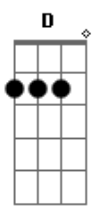

ukulele-chords.com