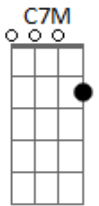

ukulele-chords.com