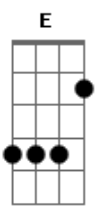

ukulele-chords.com