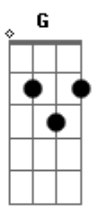

ukulele-chords.com