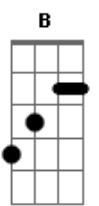

ukulele-chords.com