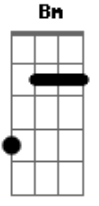

© ukulele-chords.com