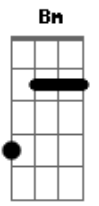

ukulele-chords.com