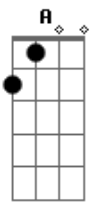

ukulele-chords.com