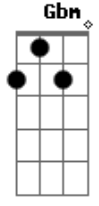

© ukulele-chords.com