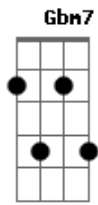

© ukulele-chords.com