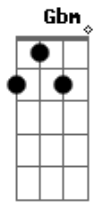

ukulele-chords.com