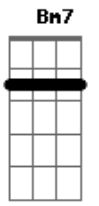

ukulele-chords.com