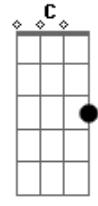

© ukulele-chords.com