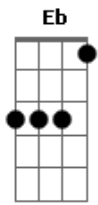

© ukulele-chords.com