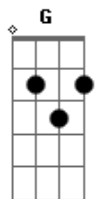

© ukulele-chords.com