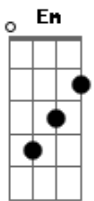

© ukulele-chords.com