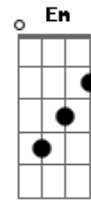

© ukulele-chords.com