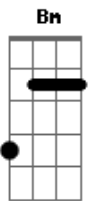

© ukulele-chords.com