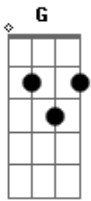

Israel Araújo - Ainda Está de Pé

tom:

Intro: G D F C

G
As condições não vão parar o trabalhar de Deus
D
Eu vim pra te lembrar
Am7
Mesmo você não vendo nada
O teu Deus trabalha
C
Pode descansar

G
Esse momento não consegue
D
Apagar a história que ele escreveu
Am7
Pode estar tudo em silêncio
C
Ele está fazendo, o sonho não morreu

Am
Tudo mostra ao contrário
Mas esse teu quadro vai ter que mudar
G
Não foi qualquer um quem falou
D

Esse nunca falhou e manda te avisar

Am7
Esse momento não é nada

C
Ele não apaga a história que vem por aí
G
Não olhe para as condições

D
Amplie sua visão, não é pra desistir
G Em D
Que ainda está de pé, pode anotar, pois vai acontecer
Am7
E logo logo Deus vai te surpreender

(Bm C)

Não é pra entender é só pra confiar

Deus mandou te avisar
D G
Que ainda está de pé

D
E quem até pensou que era o teu final
Am7
Vai estar lá no teu momento triunfal

Bm C
Vai comemorar, e vai dizer

D G
Que realmente é Deus quem cuida de você

Acordes

© ukulele-chords.com

© ukulele-chords.com