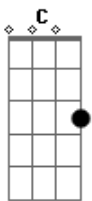

© ukulele-chords.com