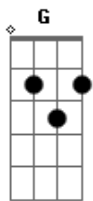

Israel Araújo - Ainda Está de Pé

tom:

Intro: G D F C

G
As condições não vão parar o trabalhar de Deus
D
Eu vim pra te lembrar
Am7
Mesmo você não vendo nada
C
O teu Deus trabalha
C
Pode descansar

G
Esse momento não consegue
D
Apagar a história que ele escreveu
Am7
Pode estar tudo em silêncio
C
Ele está fazendo, o sonho não morreu

Am
Tudo mostra ao contrário
C
Mas esse teu quadro vai ter que mudar
G
Não foi qualquer um quem falou
D

Esse nunca falhou e manda te avisar

Am7
Esse momento não é nada

C
Ele não apaga a história que vem por aí
G
Não olhe para as condições

D
Amplie sua visão, não é pra desistir
G Em D
Que ainda está de pé, pode anotar, pois vai acontecer
Am7
E logo logo Deus vai te surpreender

(Bm C)

Não é pra entender é só pra confiar

Deus mandou te avisar
D G
Que ainda está de pé

D
E quem até pensou que era o teu final
Am7

Vai estar lá no teu momento triunfal
Bm C

Vai comemorar, e vai dizer

D G
Que realmente é Deus quem cuida de você

Acordes

© ukulele-chords.com

© ukulele-chords.com