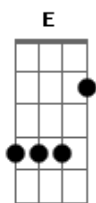

Ismail Gonçalves - Tá No Sal

tom: Gbm

Gbm
Demorei pra escolher
Dbm
Uma mina legal
E
E quando eu escolhi
B
Me dei mal

Gbm
Ciumenta "pá carái"
Dbm
Em todos os roles
E
Não posso olhar pro lado
B
Que ela vem dizer

Gbm
Que isso, bem?
Dbm
Que que cê tá olhando?
E
Qual é dessa menina?
B
Vira o pescoço, vira!

Gbm
Que isso, bem?
Dbm
Que que cê tá olhando?
E
Qual é dessa menina?
B Gbm
Vira o pescoço, vira!

Dbm E
Se eu te pegar de novo
B
Você tá no sal

Gbm
Demorei pra escolher

Acordes

© ukulele-chords.com

© ukulele-chords.com

© ukulele-chords.com

© ukulele-chords.com

Dbm
Uma mina legal
E B
E quando eu escolhi

Gbm
Ciumenta "pá carái"
Dbm
Em todos os roles
E
Não posso olhar pro lado
B
Que ela vem dizer