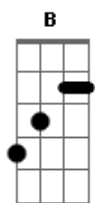

Ismail Gonçalves - Tá No Sal

tom: Gbm

Gbm
Demorei pra escolher
Dbm
Uma mina legal
E
E quando eu escolhi
B
Me dei mal

Gbm
Ciumenta "pá carái"
Dbm
Em todos os roles
E
Não posso olhar pro lado
B
Que ela vem dizer

Gbm
Que isso, bem?
Dbm
Que que cê tá olhando?
E
Qual é dessa menina?
B
Vira o pescoço, vira!

Gbm
Que isso, bem?
Dbm
Que que cê tá olhando?
E
Qual é dessa menina?
B Gbm
Vira o pescoço, vira!

Dbm E
Se eu te pegar de novo
B
Você tá no sal

Gbm
Demorei pra escolher

Acordes

© ukulele-chords.com

© ukulele-chords.com

© ukulele-chords.com

© ukulele-chords.com

Dbm
Uma mina legal
E B
E quando eu escolhi

Gbm
Ciumenta "pá carái"
Dbm
Em todos os roles
E
Não posso olhar pro lado
B
Que ela vem dizer