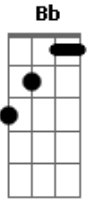

© ukulele-chords.com