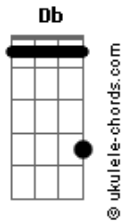

Ismael - Saudade e Solidão

tom:

Intro: Fm Eb Bbm
Fm Eb Bbm
Fm Eb Bbm
Fm Eb Bbm

[Primeira Parte]

Fm Eb Bbm
Foi grande a paixão que senti
Fm Eb Bbm
Queria tanto com você ser feliz
Fm Eb Bbm
Mas depois você me abandonou
Fm Eb Bbm
E não deu valor o nosso amor

Fm Eb Bbm
Só restou saudade e solidão
Fm Eb Bbm
E tristeza no meu coração
Fm Eb Bbm
Sei que um dia vai se arrepender
Fm Eb Bbm
E vai ser tarde demais pra você

[Refrão]

Fm Cm
Vou te esquecer
Db
Eu não quero mais pensar
Eb
Em ficar com você

Fm Cm
Vou te esquecer
Db
Eu não quero mais pensar
Eb
Em amar você

Acordes

(Fm Eb Bbm)
(Fm Eb Bbm)
(Fm Eb Bbm)
(Fm Eb Bbm)

[Primeira Parte]

Fm Eb Bbm
Foi grande a paixão que senti
Fm Eb Bbm
Queria tanto com você ser feliz
Fm Eb Bbm
Mas depois você me abandonou
Fm Eb Bbm
E não deu valor o nosso amor

Fm Eb Bbm
Só restou saudade e solidão
Fm Eb Bbm
E tristeza no meu coração
Fm Eb Bbm
Sei que um dia vai se arrepender
Fm Eb Bbm
E vai ser tarde demais pra você

[Refrão]

Fm Cm
Vou te esquecer
Db
Eu não quero mais pensar
Eb
Em ficar com você

Fm Cm
Vou te esquecer
Db
Eu não quero mais pensar
Eb
Em amar você