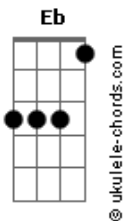

Ismael - Saudade e Solidão

tom:

Intro: Fm Eb Bbm
 Fm Eb Bbm
 Fm Eb Bbm
 Fm Eb Bbm

[Primeira Parte]

Fm Eb Bbm
 Foi grande a paixão que senti
 Fm Eb Bbm
 Queria tanto com você ser feliz
 Fm Eb Bbm
 Mas depois você me abandonou
 Fm Eb Bbm
 E não deu valor o nosso amor

Fm Eb Bbm
 Só restou saudade e solidão
 Fm Eb Bbm
 E tristeza no meu coração
 Fm Eb Bbm
 Sei que um dia vai se arrepender
 Fm Eb Bbm
 E vai ser tarde demais pra você

[Refrão]

Fm Cm
 Vou te esquecer
 Db
 Eu não quero mais pensar
 Eb
 Em ficar com você

Fm Cm
 Vou te esquecer
 Db
 Eu não quero mais pensar
 Eb
 Em amar você

Acordes

(Fm Eb Bbm)
 (Fm Eb Bbm)
 (Fm Eb Bbm)
 (Fm Eb Bbm)

[Primeira Parte]

Fm Eb Bbm
 Foi grande a paixão que senti
 Fm Eb Bbm
 Queria tanto com você ser feliz
 Fm Eb Bbm
 Mas depois você me abandonou
 Fm Eb Bbm
 E não deu valor o nosso amor