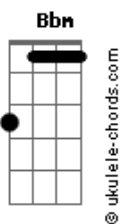

# Ismael - Saudade e Solidão

tom:

Intro: Fm Eb Bbm  
 Fm Eb Bbm  
 Fm Eb Bbm  
 Fm Eb Bbm

[Primeira Parte]

Fm Eb Bbm  
 Foi grande a paixão que senti  
 Fm Eb Bbm  
 Queria tanto com você ser feliz  
 Fm Eb Bbm  
 Mas depois você me abandonou  
 Fm Eb Bbm  
 E não deu valor o nosso amor

Fm Eb Bbm  
 Só restou saudade e solidão  
 Fm Eb Bbm  
 E tristeza no meu coração  
 Fm Eb Bbm  
 Sei que um dia vai se arrepender  
 Fm Eb Bbm  
 E vai ser tarde demais pra você

[Refrão]

Fm Cm  
 Vou te esquecer  
 Db  
 Eu não quero mais pensar  
 Eb  
 Em ficar com você

## Acordes

( Fm Eb Bbm )  
 ( Fm Eb Bbm )  
 ( Fm Eb Bbm )  
 ( Fm Eb Bbm )

[Primeira Parte]

Fm Eb Bbm  
 Foi grande a paixão que senti  
 Fm Eb Bbm  
 Queria tanto com você ser feliz  
 Fm Eb Bbm  
 Mas depois você me abandonou  
 Fm Eb Bbm  
 E não deu valor o nosso amor