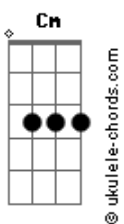

# Ismael - Saudade e Solidão

tom:

Intro: Fm Eb Bbm  
 Fm Eb Bbm  
 Fm Eb Bbm  
 Fm Eb Bbm

[Primeira Parte]

Fm Eb Bbm  
 Foi grande a paixão que senti  
 Fm Eb Bbm  
 Queria tanto com você ser feliz  
 Fm Eb Bbm  
 Mas depois você me abandonou  
 Fm Eb Bbm  
 E não deu valor o nosso amor

Fm Eb Bbm  
 Só restou saudade e solidão  
 Fm Eb Bbm  
 E tristeza no meu coração  
 Fm Eb Bbm  
 Sei que um dia vai se arrepender  
 Fm Eb Bbm  
 E vai ser tarde demais pra você

[Refrão]

Fm Cm  
 Vou te esquecer  
 Db  
 Eu não quero mais pensar  
 Eb  
 Em ficar com você

## Acordes

( Fm Eb Bbm )  
 ( Fm Eb Bbm )  
 ( Fm Eb Bbm )  
 ( Fm Eb Bbm )

[Primeira Parte]

Fm Eb Bbm  
 Foi grande a paixão que senti  
 Fm Eb Bbm  
 Queria tanto com você ser feliz  
 Fm Eb Bbm  
 Mas depois você me abandonou  
 Fm Eb Bbm  
 E não deu valor o nosso amor