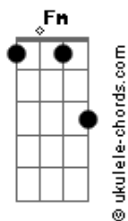

Ismael - Saudade e Solidão

tom:

Intro: Fm Eb Bbm
 Fm Eb Bbm
 Fm Eb Bbm
 Fm Eb Bbm

[Primeira Parte]

Fm Eb Bbm
 Foi grande a paixão que senti
 Fm Eb Bbm
 Queria tanto com você ser feliz
 Fm Eb Bbm
 Mas depois você me abandonou
 Fm Eb Bbm
 E não deu valor o nosso amor

Fm Eb Bbm
 Só restou saudade e solidão
 Fm Eb Bbm
 E tristeza no meu coração
 Fm Eb Bbm
 Sei que um dia vai se arrepender
 Fm Eb Bbm
 E vai ser tarde demais pra você

[Refrão]

Fm Cm
 Vou te esquecer
 Db
 Eu não quero mais pensar
 Eb
 Em ficar com você

Fm Cm
 Vou te esquecer
 Db
 Eu não quero mais pensar
 Eb
 Em amar você

Acordes

(Fm Eb Bbm)
 (Fm Eb Bbm)
 (Fm Eb Bbm)
 (Fm Eb Bbm)

[Primeira Parte]

Fm Eb Bbm
 Foi grande a paixão que senti
 Fm Eb Bbm
 Queria tanto com você ser feliz
 Fm Eb Bbm
 Mas depois você me abandonou
 Fm Eb Bbm
 E não deu valor o nosso amor