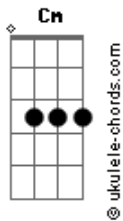

# Ismael - Saudade e Solidão

tom:

Intro: Fm Eb Bbm  
 Fm Eb Bbm  
 Fm Eb Bbm  
 Fm Eb Bbm

[Primeira Parte]

Fm Eb Bbm  
 Foi grande a paixão que senti  
 Fm Eb Bbm  
 Queria tanto com você ser feliz  
 Fm Eb Bbm  
 Mas depois você me abandonou  
 Fm Eb Bbm  
 E não deu valor o nosso amor

Fm Eb Bbm  
 Só restou saudade e solidão  
 Fm Eb Bbm  
 E tristeza no meu coração  
 Fm Eb Bbm  
 Sei que um dia vai se arrepender  
 Fm Eb Bbm  
 E vai ser tarde demais pra você

[Refrão]

Fm Cm  
 Vou te esquecer  
 Db  
 Eu não quero mais pensar  
 Eb  
 Em ficar com você

## Acordes

( Fm Eb Bbm )  
 ( Fm Eb Bbm )  
 ( Fm Eb Bbm )  
 ( Fm Eb Bbm )

[Primeira Parte]

Fm Eb Bbm  
 Foi grande a paixão que senti  
 Fm Eb Bbm  
 Queria tanto com você ser feliz  
 Fm Eb Bbm  
 Mas depois você me abandonou  
 Fm Eb Bbm  
 E não deu valor o nosso amor