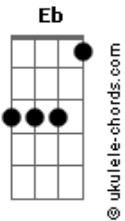

# Ismael - Saudade e Solidão

tom:

Intro: Fm Eb Bbm  
 Fm Eb Bbm  
 Fm Eb Bbm  
 Fm Eb Bbm

[Primeira Parte]

Fm Eb Bbm  
 Foi grande a paixão que senti  
 Fm Eb Bbm  
 Queria tanto com você ser feliz  
 Fm Eb Bbm  
 Mas depois você me abandonou  
 Fm Eb Bbm  
 E não deu valor o nosso amor

Fm Eb Bbm  
 Só restou saudade e solidão  
 Fm Eb Bbm  
 E tristeza no meu coração  
 Fm Eb Bbm  
 Sei que um dia vai se arrepender  
 Fm Eb Bbm  
 E vai ser tarde demais pra você

[Refrão]

Fm Cm  
 Vou te esquecer  
 Db  
 Eu não quero mais pensar  
 Eb  
 Em ficar com você

## Acordes

( Fm Eb Bbm )  
 ( Fm Eb Bbm )  
 ( Fm Eb Bbm )  
 ( Fm Eb Bbm )

[Primeira Parte]

Fm Eb Bbm  
 Foi grande a paixão que senti  
 Fm Eb Bbm  
 Queria tanto com você ser feliz  
 Fm Eb Bbm  
 Mas depois você me abandonou  
 Fm Eb Bbm  
 E não deu valor o nosso amor