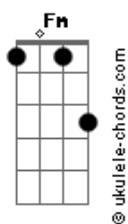

# Ismael - Saudade e Solidão

tom:

Intro: Fm Eb Bbm  
 Fm Eb Bbm  
 Fm Eb Bbm  
 Fm Eb Bbm

[Primeira Parte]

Fm Eb Bbm  
 Foi grande a paixão que senti  
 Fm Eb Bbm  
 Queria tanto com você ser feliz  
 Fm Eb Bbm  
 Mas depois você me abandonou  
 Fm Eb Bbm  
 E não deu valor o nosso amor

Fm Eb Bbm  
 Só restou saudade e solidão  
 Fm Eb Bbm  
 E tristeza no meu coração  
 Fm Eb Bbm  
 Sei que um dia vai se arrepender  
 Fm Eb Bbm  
 E vai ser tarde demais pra você

[Refrão]

Fm Cm  
 Vou te esquecer  
 Db  
 Eu não quero mais pensar  
 Eb  
 Em ficar com você

## Acordes

( Fm Eb Bbm )  
 ( Fm Eb Bbm )  
 ( Fm Eb Bbm )  
 ( Fm Eb Bbm )

[Primeira Parte]

Fm Eb Bbm  
 Foi grande a paixão que senti  
 Fm Eb Bbm  
 Queria tanto com você ser feliz  
 Fm Eb Bbm  
 Mas depois você me abandonou  
 Fm Eb Bbm  
 E não deu valor o nosso amor