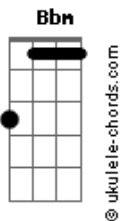

# Ismael - Saudade e Solidão

tom:

Intro: Fm Eb Bbm  
 Fm Eb Bbm  
 Fm Eb Bbm  
 Fm Eb Bbm

[Primeira Parte]

Fm Eb Bbm  
 Foi grande a paixão que senti  
 Fm Eb Bbm  
 Queria tanto com você ser feliz  
 Fm Eb Bbm  
 Mas depois você me abandonou  
 Fm Eb Bbm  
 E não deu valor o nosso amor

Fm Eb Bbm  
 Só restou saudade e solidão  
 Fm Eb Bbm  
 E tristeza no meu coração  
 Fm Eb Bbm  
 Sei que um dia vai se arrepender  
 Fm Eb Bbm  
 E vai ser tarde demais pra você

[Refrão]

Fm Cm  
 Vou te esquecer  
 Db  
 Eu não quero mais pensar  
 Eb  
 Em ficar com você

## Acordes

( Fm Eb Bbm )  
 ( Fm Eb Bbm )  
 ( Fm Eb Bbm )  
 ( Fm Eb Bbm )

[Primeira Parte]

Fm Eb Bbm  
 Foi grande a paixão que senti  
 Fm Eb Bbm  
 Queria tanto com você ser feliz  
 Fm Eb Bbm  
 Mas depois você me abandonou  
 Fm Eb Bbm  
 E não deu valor o nosso amor