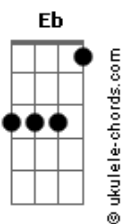

# Ismael - Saudade e Solidão

tom:

Intro: Fm Eb Bbm  
 Fm Eb Bbm  
 Fm Eb Bbm  
 Fm Eb Bbm

[Primeira Parte]

Fm Eb Bbm  
 Foi grande a paixão que senti  
 Fm Eb Bbm  
 Queria tanto com você ser feliz  
 Fm Eb Bbm  
 Mas depois você me abandonou  
 Fm Eb Bbm  
 E não deu valor o nosso amor

Fm Eb Bbm  
 Só restou saudade e solidão  
 Fm Eb Bbm  
 E tristeza no meu coração  
 Fm Eb Bbm  
 Sei que um dia vai se arrepender  
 Fm Eb Bbm  
 E vai ser tarde demais pra você

[Refrão]

Fm Cm  
 Vou te esquecer  
 Db  
 Eu não quero mais pensar  
 Eb  
 Em ficar com você

## Acordes

( Fm Eb Bbm )  
 ( Fm Eb Bbm )  
 ( Fm Eb Bbm )  
 ( Fm Eb Bbm )

[Primeira Parte]

Fm Eb Bbm  
 Foi grande a paixão que senti  
 Fm Eb Bbm  
 Queria tanto com você ser feliz  
 Fm Eb Bbm  
 Mas depois você me abandonou  
 Fm Eb Bbm  
 E não deu valor o nosso amor