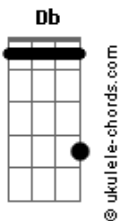

Ismael - Saudade e Solidão

tom:

Intro: Fm Eb Bbm
Fm Eb Bbm
Fm Eb Bbm
Fm Eb Bbm

[Primeira Parte]

Fm Eb Bbm
Foi grande a paixão que senti
Fm Eb Bbm
Queria tanto com você ser feliz
Fm Eb Bbm
Mas depois você me abandonou
Fm Eb Bbm
E não deu valor o nosso amor

Fm Eb Bbm
Só restou saudade e solidão
Fm Eb Bbm
E tristeza no meu coração
Fm Eb Bbm
Sei que um dia vai se arrepender
Fm Eb Bbm
E vai ser tarde demais pra você

[Refrão]

Fm Cm
Vou te esquecer
Db
Eu não quero mais pensar
Eb
Em ficar com você

Fm Cm
Vou te esquecer
Db
Eu não quero mais pensar
Eb
Em amar você

Acordes

(Fm Eb Bbm)
(Fm Eb Bbm)
(Fm Eb Bbm)
(Fm Eb Bbm)

[Primeira Parte]

Fm Eb Bbm
Foi grande a paixão que senti
Fm Eb Bbm
Queria tanto com você ser feliz
Fm Eb Bbm
Mas depois você me abandonou
Fm Eb Bbm
E não deu valor o nosso amor

Fm Eb Bbm
Só restou saudade e solidão
Fm Eb Bbm
E tristeza no meu coração
Fm Eb Bbm
Sei que um dia vai se arrepender
Fm Eb Bbm
E vai ser tarde demais pra você

[Refrão]

Fm Cm
Vou te esquecer
Db
Eu não quero mais pensar
Eb
Em ficar com você

Fm Cm
Vou te esquecer
Db
Eu não quero mais pensar
Eb
Em amar você