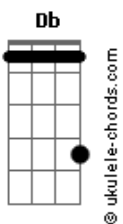

Ismael - Saudade e Solidão

tom:

Intro: Fm Eb Bbm
Fm Eb Bbm
Fm Eb Bbm
Fm Eb Bbm

[Primeira Parte]

Fm Eb Bbm
Foi grande a paixão que senti
Fm Eb Bbm
Queria tanto com você ser feliz
Fm Eb Bbm
Mas depois você me abandonou
Fm Eb Bbm
E não deu valor o nosso amor

Fm Eb Bbm
Só restou saudade e solidão
Fm Eb Bbm
E tristeza no meu coração
Fm Eb Bbm
Sei que um dia vai se arrepender
Fm Eb Bbm
E vai ser tarde demais pra você

[Refrão]

Fm Cm
Vou te esquecer
Db
Eu não quero mais pensar
Eb
Em ficar com você

Fm Cm
Vou te esquecer
Db
Eu não quero mais pensar
Eb
Em amar você

Acordes

(Fm Eb Bbm)
(Fm Eb Bbm)
(Fm Eb Bbm)
(Fm Eb Bbm)

[Primeira Parte]

Fm Eb Bbm
Foi grande a paixão que senti
Fm Eb Bbm
Queria tanto com você ser feliz
Fm Eb Bbm
Mas depois você me abandonou
Fm Eb Bbm
E não deu valor o nosso amor

Fm Eb Bbm
Só restou saudade e solidão
Fm Eb Bbm
E tristeza no meu coração
Fm Eb Bbm
Sei que um dia vai se arrepender
Fm Eb Bbm
E vai ser tarde demais pra você

[Refrão]

Fm Cm
Vou te esquecer
Db
Eu não quero mais pensar
Eb
Em ficar com você

Fm Cm
Vou te esquecer
Db
Eu não quero mais pensar
Eb
Em amar você