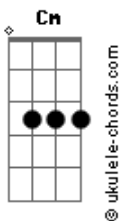

# Ismael - Saudade e Solidão

tom:

Intro: Fm Eb Bbm  
 Fm Eb Bbm  
 Fm Eb Bbm  
 Fm Eb Bbm

[Primeira Parte]

Fm Eb Bbm  
 Foi grande a paixão que senti  
 Fm Eb Bbm  
 Queria tanto com você ser feliz  
 Fm Eb Bbm  
 Mas depois você me abandonou  
 Fm Eb Bbm  
 E não deu valor o nosso amor

Fm Eb Bbm  
 Só restou saudade e solidão  
 Fm Eb Bbm  
 E tristeza no meu coração  
 Fm Eb Bbm  
 Sei que um dia vai se arrepender  
 Fm Eb Bbm  
 E vai ser tarde demais pra você

[Refrão]

Fm Cm  
 Vou te esquecer  
 Db  
 Eu não quero mais pensar  
 Eb  
 Em ficar com você

## Acordes

( Fm Eb Bbm )  
 ( Fm Eb Bbm )  
 ( Fm Eb Bbm )  
 ( Fm Eb Bbm )

[Primeira Parte]

Fm Eb Bbm  
 Foi grande a paixão que senti  
 Fm Eb Bbm  
 Queria tanto com você ser feliz  
 Fm Eb Bbm  
 Mas depois você me abandonou  
 Fm Eb Bbm  
 E não deu valor o nosso amor