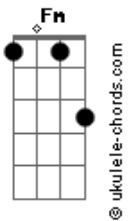

# Ismael - Saudade e Solidão

tom:

Intro: Fm Eb Bbm  
 Fm Eb Bbm  
 Fm Eb Bbm  
 Fm Eb Bbm

[Primeira Parte]

Fm Eb Bbm  
 Foi grande a paixão que senti  
 Fm Eb Bbm  
 Queria tanto com você ser feliz  
 Fm Eb Bbm  
 Mas depois você me abandonou  
 Fm Eb Bbm  
 E não deu valor o nosso amor

Fm Eb Bbm  
 Só restou saudade e solidão  
 Fm Eb Bbm  
 E tristeza no meu coração  
 Fm Eb Bbm  
 Sei que um dia vai se arrepender  
 Fm Eb Bbm  
 E vai ser tarde demais pra você

[Refrão]

Fm Cm  
 Vou te esquecer  
 Db  
 Eu não quero mais pensar  
 Eb  
 Em ficar com você

## Acordes

( Fm Eb Bbm )  
 ( Fm Eb Bbm )  
 ( Fm Eb Bbm )  
 ( Fm Eb Bbm )

[Primeira Parte]

Fm Eb Bbm  
 Foi grande a paixão que senti  
 Fm Eb Bbm  
 Queria tanto com você ser feliz  
 Fm Eb Bbm  
 Mas depois você me abandonou  
 Fm Eb Bbm  
 E não deu valor o nosso amor