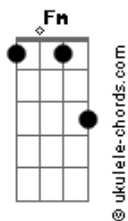

# Ismael - Saudade e Solidão

tom:

Intro: Fm Eb Bbm  
 Fm Eb Bbm  
 Fm Eb Bbm  
 Fm Eb Bbm

[Primeira Parte]

Fm Eb Bbm  
 Foi grande a paixão que senti  
 Fm Eb Bbm  
 Queria tanto com você ser feliz  
 Fm Eb Bbm  
 Mas depois você me abandonou  
 Fm Eb Bbm  
 E não deu valor o nosso amor

Fm Eb Bbm  
 Só restou saudade e solidão  
 Fm Eb Bbm  
 E tristeza no meu coração  
 Fm Eb Bbm  
 Sei que um dia vai se arrepender  
 Fm Eb Bbm  
 E vai ser tarde demais pra você

[Refrão]

Fm Cm  
 Vou te esquecer  
 Db  
 Eu não quero mais pensar  
 Eb  
 Em ficar com você

## Acordes

( Fm Eb Bbm )  
 ( Fm Eb Bbm )  
 ( Fm Eb Bbm )  
 ( Fm Eb Bbm )

[Primeira Parte]

Fm Eb Bbm  
 Foi grande a paixão que senti  
 Fm Eb Bbm  
 Queria tanto com você ser feliz  
 Fm Eb Bbm  
 Mas depois você me abandonou  
 Fm Eb Bbm  
 E não deu valor o nosso amor