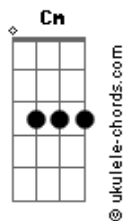

Ismael - Saudade e Solidão

tom:

Intro: Fm Eb Bbm
 Fm Eb Bbm
 Fm Eb Bbm
 Fm Eb Bbm

[Primeira Parte]

Fm Eb Bbm
 Foi grande a paixão que senti
 Fm Eb Bbm
 Queria tanto com você ser feliz
 Fm Eb Bbm
 Mas depois você me abandonou
 Fm Eb Bbm
 E não deu valor o nosso amor

Fm Eb Bbm
 Só restou saudade e solidão
 Fm Eb Bbm
 E tristeza no meu coração
 Fm Eb Bbm
 Sei que um dia vai se arrepender
 Fm Eb Bbm
 E vai ser tarde demais pra você

[Refrão]

Fm Cm
 Vou te esquecer
 Db
 Eu não quero mais pensar
 Eb
 Em ficar com você

Fm Cm
 Vou te esquecer
 Db
 Eu não quero mais pensar
 Eb
 Em amar você

Acordes

(Fm Eb Bbm)
 (Fm Eb Bbm)
 (Fm Eb Bbm)
 (Fm Eb Bbm)

[Primeira Parte]

Fm Eb Bbm
 Foi grande a paixão que senti
 Fm Eb Bbm
 Queria tanto com você ser feliz
 Fm Eb Bbm
 Mas depois você me abandonou
 Fm Eb Bbm
 E não deu valor o nosso amor