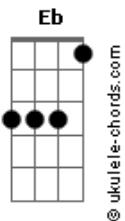

# Ismael - Saudade e Solidão

tom:

Intro: Fm Eb Bbm  
 Fm Eb Bbm  
 Fm Eb Bbm  
 Fm Eb Bbm

[Primeira Parte]

Fm Eb Bbm  
 Foi grande a paixão que senti  
 Fm Eb Bbm  
 Queria tanto com você ser feliz  
 Fm Eb Bbm  
 Mas depois você me abandonou  
 Fm Eb Bbm  
 E não deu valor o nosso amor

Fm Eb Bbm  
 Só restou saudade e solidão  
 Fm Eb Bbm  
 E tristeza no meu coração  
 Fm Eb Bbm  
 Sei que um dia vai se arrepender  
 Fm Eb Bbm  
 E vai ser tarde demais pra você

[Refrão]

Fm Cm  
 Vou te esquecer  
 Db  
 Eu não quero mais pensar  
 Eb  
 Em ficar com você

## Acordes

( Fm Eb Bbm )  
 ( Fm Eb Bbm )  
 ( Fm Eb Bbm )  
 ( Fm Eb Bbm )

[Primeira Parte]

Fm Eb Bbm  
 Foi grande a paixão que senti  
 Fm Eb Bbm  
 Queria tanto com você ser feliz  
 Fm Eb Bbm  
 Mas depois você me abandonou  
 Fm Eb Bbm  
 E não deu valor o nosso amor