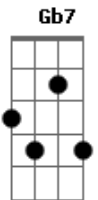

Ismael Silva - O Que Será de Mim

tom:

B
Se eu precisar algum dia

Gb7 **B**
De ir pro batente

B7 **E**
Não sei o que será

Em **Ebm**
Pois vivo na malandragem
Ab7 **Dbm** **Gb7** **B**
E vida melhor não há

Ab7 **Dbm**
Minha malandragem é fina
Gb7 **B**
Não desfazendo ninguém

Gbm
Deus é quem nos dá a sina
B7 **E**
E o valor dá-se a quem tem

Em
Também dou a minha bola
Ebm
Golpe errado ainda não dei

Ab7 **Dbm**
Eu vou chamar Chico Viola
Gb7 **B**
Que no samba ele é rei

Dá licença seu Mário!

B **Gb7** **B**
Se eu precisar algum dia
Gb7 **B**

De ir pro batente

Acordes

© ukulele-chords.com

© ukulele-chords.com

© ukulele-chords.com

© ukulele-chords.com

© ukulele-chords.com