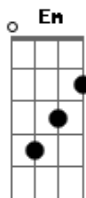

© ukulele-chords.com