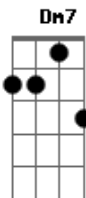

© ukulele-chords.com