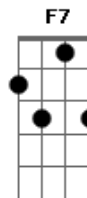

© ukulele-chords.com