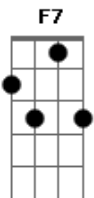

© ukulele-chords.com