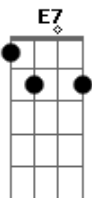

© ukulele-chords.com