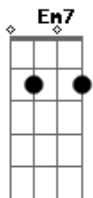

© ukulele-chords.com

© ukulele-chords.com

Toca cuíca,toca surdo e tamborim

Faça por ele como se fosse por mim

Ate muAm7ba já fizerAm7 pro rapaz

Porque no sAm7ba ninguém faz o que ele faz

Mas hei de vê-lo muito bem,se Deus quiser