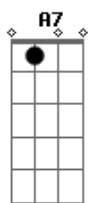

© ukulele-chords.com