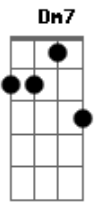

Ismael Silva - Antonico

tom:

Intro: E7 Am7 Am

O Antonico, vou lhe pedir um favor
 Que só depende da sua boa vontade
 E necessário uma viração pro Nestor
 Que está vivendo em grande dificuldade de
 Ele está mesmo dançando na corda bamba
 Ele é aquele que na escola de samba

[Final] Am7 Gbm7
 Em B7 E7

Acordes

ukulele-chords.com

ukulele-chords.com

ukulele-chords.com

ukulele-chords.com

ukulele-chords.com

ukulele-chords.com