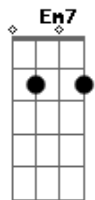

ukulele-chords.com