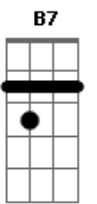

© ukulele-chords.com