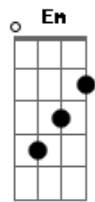

Ismael Silva - Antonico

tom:

Intro: E7 Am7 Am

O Antonico, vou lhe pedir um favor
 Que só depende da sua boa vontade
 E necessário uma viração pro Nestor
 Que está vivendo em grande dificuldade de
 Ele está mesmo dançando na corda bamba
 Ele é aquele que na escola de samba

[Final] Am7 Gbm7
 Em B7 E7

Acordes

ukulele-chords.com

ukulele-chords.com

ukulele-chords.com

ukulele-chords.com

ukulele-chords.com

ukulele-chords.com