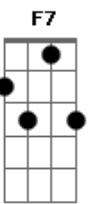

© ukulele-chords.com