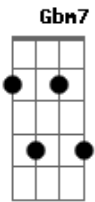

Ismael Silva - Antonico

tom:

Intro: E7 Am7 Am

O Antonico, vou lhe pedir um favor
 Que só depende da sua boa vontade
 E necessário uma viração pro Nestor
 Que está vivendo em grande dificuldade de
 Ele está mesmo dançando na corda bamba
 Ele é aquele que na escola de samba

[Final] Am7 Gbm7
 Em B7 E7

Acordes

ukulele-chords.com

ukulele-chords.com

ukulele-chords.com

ukulele-chords.com

ukulele-chords.com

ukulele-chords.com