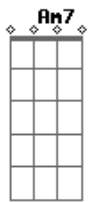

ukulele-chords.com