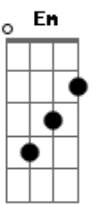

Ismael Silva - Antonico

tom:

Intro: E7 Am7 Am

O Antonico, vou lhe pedir um favor
 Que só depende da sua boa vontade
 E necessário uma viração pro Nestor
 Que está vivendo em grande dificuldade de
 Ele está mesmo dançando na corda bamba
 Ele é aquele que na escola de samba

[Final] Am7 Gbm7
 Em B7 E7

Acordes

© ukulele-chords.com

© ukulele-chords.com

© ukulele-chords.com

© ukulele-chords.com

© ukulele-chords.com

© ukulele-chords.com