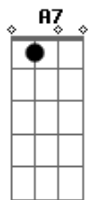

ukulele-chords.com