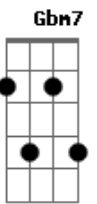

Ismael Silva - Antonico

tom:

Intro: E7 Am7 Am

O Antonico, vou lhe pedir um favor
 Que só depende da sua boa vontade
 E necessário uma viração pro Nestor
 Que está vivendo em grande dificuldade de
 Ele está mesmo dançando na corda bamba
 Ele é aquele que na escola de samba

[Final] Am7 Gbm7
 Em B7 E7

Acordes

© ukulele-chords.com

© ukulele-chords.com

© ukulele-chords.com

© ukulele-chords.com

© ukulele-chords.com

© ukulele-chords.com