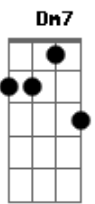

Ismael Silva - Antonico

tom:

Intro: E7 Am7 Am

O Antonico, vou lhe pedir um favor
 Que só depende da sua boa vontade
 E necessário uma viração pro Nestor
 Que está vivendo em grande dificuldade de
 Ele está mesmo dançando na corda bamba
 Ele é aquele que na escola de samba

[Final] Am7 Gbm7
 Em B7 E7

Acordes

© ukulele-chords.com

© ukulele-chords.com

© ukulele-chords.com

© ukulele-chords.com

© ukulele-chords.com

© ukulele-chords.com