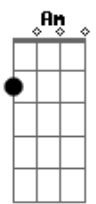

Ismael Silva - Antonico

tom:

Intro: E7 Am7 Am

O Antonico, vou lhe pedir um favor
Que só depende da sua boa vontade
E necessário uma viração pro Nestor
Que está vivendo em grande dificuldade de
Ele está mesmo dançando na corda bamba
Ele é aquele que na escola de samba

Toca cuíca, toca surdo e tamborim
Faça por ele como se fosse por mim
Ate muamba já fizeram pro rapaz
Porque no samba ninguém faz o que ele faz
Mas hei de vê-lo muito bem, se Deus quiser
E agradeço pelo que você fizer

[Final] Am7 Gbm7
Em B7 E7

Acordes

© ukulele-chords.com