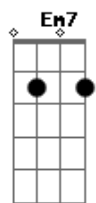

© ukulele-chords.com