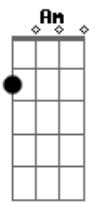

Ismael Silva - Antonico

tom:

Intro: E7 Am7 Am

O Antonico, vou lhe pedir um favor
Que só depende da sua boa vontade
E necessário uma viração pro Nestor
Que está vivendo em grande dificuldade de
Ele está mesmo dançando na corda bamba
Ele é aquele que na escola de samba

Toca cuíca, toca surdo e tamborim
Faça por ele como se fosse por mim
Ate muamba já fizeram pro rapaz
Porque no samba ninguém faz o que ele faz
Mas hei de vê-lo muito bem, se Deus quiser
E agradeço pelo que você fizer

[Final] Am7 Gbm7
Em B7 E7

Acordes

ukulele-chords.com