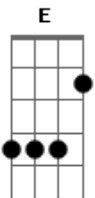

Bm7

Bm7

E

Con la luz del día ya veremos lo que hacemos

Pequeña criatura, la esencia más pura

Va en frasco pequeño

Amor mío, ya lo sé, el mismo recipiente también

Encierra veneno

Asumo el riesgo, te miro y planeo

Si te falta una almohada, yo te presto mi pecho

Y si no te amoldas a sus recovecos

Con la luz del día ya veremos lo que hacemos

Acordes

© ukulele-chords.com

© ukulele-chords.com