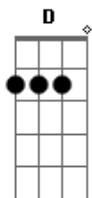

© ukulele-chords.com