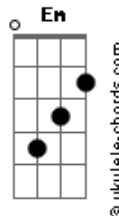

Ismael Oliveira - Eu Estava Lá

tom: **C** (forma dos acordes no tom de **G**)
 Capostrate na 5ª casa

[Primeira Parte]

G **D** **Em**
 Eu estava lá quando você chorou
C **G**
 Eu estava lá quando você clamou!
D **Em**
 Dizendo não aguento mais tanta dor
C
 Deus envia um anjo quero ser
D **G**
 Vencedor

Couro

Em
 Eu sou um anjo mensageiro que
C
 Deus enviou, pra dizer que essa guerra

Acordes

É do teu senhor
Em
 Essa guerra não te para, não vai te
D
 Matar, já dei ordem para o anjo vim
Em
 Te ajudar, eu tô lutando nessa guerra
C
 Só pra te mostrar, eu sou contigo
Em D C
 Não temas volte a lutar

[Segunda Parte]

G **D** **Em**
 Eu estava lá quando ninguém viu
C **G**
 Eu estava lá quando você caiu
D
 Senhor me socorrer ouve meu
Em **C D**
 Clamor, e envia um anjo, o anjo do
G
 Amor