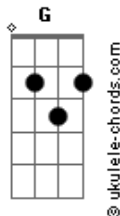

Ismael Oliveira - Eu Estava Lá

tom: **C** (forma dos acordes no tom de **G**)
 Capostrate na 5ª casa

[Primeira Parte]

G **D** **Em**
 Eu estava lá quando você chorou
C **G**
 Eu estava lá quando você clamou!
D **Em**
 Dizendo não aguento mais tanta dor
C
 Deus envia um anjo quero ser
D **G**
 Vencedor

Couro

Em
 Eu sou um anjo mensageiro que
C
 Deus enviou, pra dizer que essa guerra

Acordes

É do teu senhor
Em
 Essa guerra não te para, não vai te
D
 Matar, já dei ordem para o anjo vim
Em
 Te ajudar, eu tô lutando nessa guerra
C
 Só pra te mostrar, eu sou contigo
Em D C
 Não temas volte a lutar

[Segunda Parte]

G **D** **Em**
 Eu estava lá quando ninguém viu
C **G**
 Eu estava lá quando você caiu
D
 Senhor me socorrer ouve meu
Em **C D**
 Clamor, e envia um anjo, o anjo do
G
 Amor