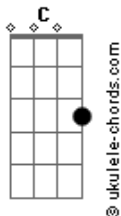

Ismael Oliveira - Eu Estava Lá

tom: **C** (forma dos acordes no tom de **G**)
 Capostrate na 5ª casa

[Primeira Parte]

G **D** **Em**
 Eu estava lá quando você chorou
C **G**
 Eu estava lá quando você clamou!
D **Em**
 Dizendo não aguento mais tanta dor
C
 Deus envia um anjo quero ser
D **G**
 Vencedor

Couro

Em
 Eu sou um anjo mensageiro que
C
 Deus enviou, pra dizer que essa guerra

Acordes

É do teu senhor
Em
 Essa guerra não te para, não vai te
D
 Matar, já dei ordem para o anjo vim
Em
 Te ajudar, eu tô lutando nessa guerra
C
 Só pra te mostrar, eu sou contigo
Em D C
 Não temas volte a lutar

[Segunda Parte]

G **D** **Em**
 Eu estava lá quando ninguém viu
C **G**
 Eu estava lá quando você caiu
D
 Senhor me socorrer ouve meu
Em **C D**
 Clamor, e envia um anjo, o anjo do
G
 Amor