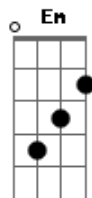

# Ismael Oliveira - Eu Estava Lá

tom:

C (forma dos acordes no tom de G )

Capostrate na 5ª casa

[Primeira Parte]

G D Em  
 Eu estava lá quando você chorou  
 C G  
 Eu estava lá quando você clamou!  
 D Em  
 Dizendo não aguento mais tanta dor  
 C  
 Deus envia um anjo quero ser  
 D G  
 Vencedor

## Acordes

© ukulele-chords.com

© ukulele-chords.com

© ukulele-chords.com

© ukulele-chords.com

É do teu senhor  
 Em  
 Essa guerra não te para, não vai te  
 D  
 Matar, já dei ordem para o anjo vim  
 Em  
 Te ajudar , eu tô lutando nessa guerra  
 C  
 Só pra te mostrar, eu sou contigo  
 Em D C  
 Não temas volte a lutar

[Segunda Parte]

G D Em  
 Eu estava lá quando ninguém viu  
 C G  
 Eu estava lá quando você caiu  
 D  
 Senhor me socorrer ouve meu  
 Em C D  
 Clamor, e envia um anjo, o anjo do  
 G  
 Amor