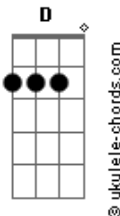

Ismael Oliveira - Eu Estava Lá

tom: **C** (forma dos acordes no tom de **G**)
 Capostrate na 5ª casa

[Primeira Parte]

G **D** **Em**
 Eu estava lá quando você chorou
C **G**
 Eu estava lá quando você clamou!
D **Em**
 Dizendo não aguento mais tanta dor
C
 Deus envia um anjo quero ser
D **G**
 Vencedor

Couro

Em
 Eu sou um anjo mensageiro que
C
 Deus enviou, pra dizer que essa guerra

Acordes

É do teu senhor
Em
 Essa guerra não te para, não vai te
D
 Matar, já dei ordem para o anjo vim
Em
 Te ajudar, eu tô lutando nessa guerra
C
 Só pra te mostrar, eu sou contigo
Em D C
 Não temas volte a lutar

[Segunda Parte]

G **D** **Em**
 Eu estava lá quando ninguém viu
C **G**
 Eu estava lá quando você caiu
D
 Senhor me socorrer ouve meu
Em **C D**
 Clamor, e envia um anjo, o anjo do
G
 Amor