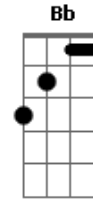

© ukulele-chords.com