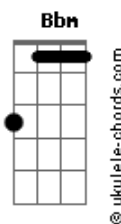

Ismael Carlos - Estou Com Raiva de Mim

tom:

Intro: **Ebm Db** **Ab**
Ebm Db
Ebm Db

Ebm Bbm Ab Ebm
 Quantas vezes pedi pra você não me deixar
Ebm Bbm Ab Ebm
 Eu quase que fiquei louco de amor para lhe dar
Ebm Db Ab Ebm
 Você zombava de mim sem querer me escutar
Ebm Db Ab Ebm
 As vezes ate me humilhava só pra ver toda gente falar

Bbm Db Ab Ebm
 Estou com raiva de mim e ja sei o que vou fazer
Ebm Bbm Ab Ebm
 Não quero mais ver você só lembrar fico com raiva de mim

Bbm Fm
 Fico com raiva de mim
Bbm Ab Bbm
 Só lembrar fico com raiva de mim
Ab Bbm
 Fico com raiva de mim

(**Ebm Db**)
 (**Ebm Db**)

Acordes

(**Ebm Db**)

[Segunda Parte]

Ebm Bbm Ab Ebm
 Quantas vezes pedi pra você não me deixar
Ebm Bbm Ab Ebm
 Eu quase que fiquei louco de amor para lhe dar
Ebm Db Ab Ebm
 Você zombava de mim sem querer me escutar
Ebm Db Ab Ebm
 As vezes ate me humilhava só pra ver toda gente falar