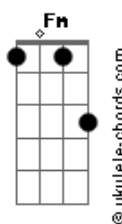

Ismael Carlos - Estou Com Raiva de Mim

tom:

Intro: **Ebm Db**
Ebm Db
Ebm Db

Ebm Bbm Ab Ebm
Quantas vezes pedi pra você não me deixar
Ebm Bbm Ab Ebm
Eu quase que fiquei louco de amor para lhe dar
Ebm Db Ab Ebm
Você zombava de mim sem querer me escutar
Ebm Db Ab Ebm
As vezes ate me humilhava só pra ver toda gente falar

Bbm Db Ab Ebm
Estou com raiva de mim e ja sei o que vou fazer
Ebm Bbm Ab Ebm
Não quero mais ver você só lembrar fico com raiva de mim

Bbm Fm
Fico com raiva de mim
Bbm Ab Bbm
Só lembrar fico com raiva de mim
Ab Bbm
Fico com raiva de mim

(**Ebm Db**)
(**Ebm Db**)

Acordes

(**Ebm Db**)

[Segunda Parte]

Ebm Bbm Ab Ebm
Quantas vezes pedi pra você não me deixar
Ebm Bbm Ab Ebm
Eu quase que fiquei louco de amor para lhe dar
Ebm Db Ab Ebm
Você zombava de mim sem querer me escutar
Ebm Db Ab Ebm
As vezes ate me humilhava só pra ver toda gente falar

Bbm Db Ab Ebm
Estou com raiva de mim e ja sei o que vou fazer
Ebm Bbm Ab Ebm
Não quero mais ver você só lembrar fico com raiva de mim

Bbm Fm
Fico com raiva de mim
Bbm Ab Bbm
Só lembrar fico com raiva de mim

Ab Bbm
Fico com raiva de mim

[Final] **Ebm Db**
Ebm Db
Ebm Db