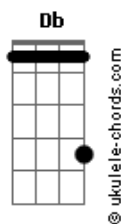

Ismael Carlos - Estou Com Raiva de Mim

tom:

Intro: **Ebm Db**
Ebm Db
Ebm Db

Ebm Bbm Ab Ebm
Quantas vezes pedi pra você não me deixar
Ebm Bbm Ab Ebm
Eu quase que fiquei louco de amor para lhe dar
Ebm Db Ab Ebm
Você zombava de mim sem querer me escutar
Ebm Db Ab Ebm
As vezes ate me humilhava só pra ver toda gente falar

Bbm Db Ab Ebm
Estou com raiva de mim e ja sei o que vou fazer
Ebm Bbm Ab Ebm
Não quero mais ver você só lembrar fico com raiva de mim

Bbm Fm
Fico com raiva de mim
Bbm Ab Bbm
Só lembrar fico com raiva de mim
Ab Bbm
Fico com raiva de mim

(**Ebm Db**)
(**Ebm Db**)

Acordes

(**Ebm Db**)

[Segunda Parte]

Ebm Bbm Ab Ebm
Quantas vezes pedi pra você não me deixar
Ebm Bbm Ab Ebm
Eu quase que fiquei louco de amor para lhe dar
Ebm Db Ab Ebm
Você zombava de mim sem querer me escutar
Ebm Db Ab Ebm
As vezes ate me humilhava só pra ver toda gente falar

Bbm Db Ab Ebm
Estou com raiva de mim e ja sei o que vou fazer
Ebm Bbm Ab Ebm
Não quero mais ver você só lembrar fico com raiva de mim

Bbm Fm
Fico com raiva de mim
Bbm Ab Bbm
Só lembrar fico com raiva de mim

Ab Bbm
Fico com raiva de mim

[Final] **Ebm Db**
Ebm Db
Ebm Db