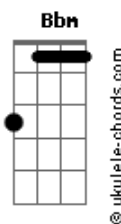

Ismael Carlos - Estou Com Raiva de Mim

tom:

Intro: **Ebm Db**
Ebm Db
Ebm Db

Ebm Bbm Ab Ebm
Quantas vezes pedi pra você não me deixar
Ebm Bbm Ab Ebm
Eu quase que fiquei louco de amor para lhe dar
Ebm Db Ab Ebm
Você zombava de mim sem querer me escutar
Ebm Db Ab Ebm
As vezes ate me humilhava só pra ver toda gente falar

Bbm Db Ab Ebm
Estou com raiva de mim e ja sei o que vou fazer
Ebm Bbm Ab Ebm
Não quero mais ver você só lembrar fico com raiva de mim

Bbm Fm
Fico com raiva de mim
Bbm Ab Bbm
Só lembrar fico com raiva de mim
Ab Bbm
Fico com raiva de mim

(**Ebm Db**)
(**Ebm Db**)

Acordes

(**Ebm Db**)

[Segunda Parte]

Ebm Bbm Ab Ebm
Quantas vezes pedi pra você não me deixar
Ebm Bbm Ab Ebm
Eu quase que fiquei louco de amor para lhe dar
Ebm Db Ab Ebm
Você zombava de mim sem querer me escutar
Ebm Db Ab Ebm
As vezes ate me humilhava só pra ver toda gente falar

Bbm Db Ab Ebm
Estou com raiva de mim e ja sei o que vou fazer
Ebm Bbm Ab Ebm
Não quero mais ver você só lembrar fico com raiva de mim

Bbm Fm
Fico com raiva de mim
Bbm Ab Bbm
Só lembrar fico com raiva de mim

Ab Bbm
Fico com raiva de mim

[Final] **Ebm Db**
Ebm Db
Ebm Db