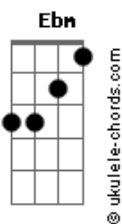

# Ismael Carlos - Estou Com Raiva de Mim

tom:

Intro: **Ebm Db**  
**Ebm Db**  
**Ebm Db**

**Ebm Bbm Ab Ebm**  
 Quantas vezes pedi pra você não me deixar  
**Ebm Bbm Ab Ebm**  
 Eu quase que fiquei louco de amor para lhe dar  
**Ebm Db Ab Ebm**  
 Você zombava de mim sem querer me escutar  
**Ebm Db Ab Ebm**  
 As vezes ate me humilhava só pra ver toda gente falar

**Bbm Db Ab Ebm**  
 Estou com raiva de mim e ja sei o que vou fazer  
**Ebm Bbm Ab Ebm**  
 Não quero mais ver você só lembrar fico com raiva de mim

**Bbm Fm**  
 Fico com raiva de mim  
**Bbm Ab Bbm**  
 Só lembrar fico com raiva de mim  
**Ab Bbm**  
 Fico com raiva de mim

## Acordes

( **Ebm Db** )

[Segunda Parte]

**Ebm Bbm Ab Ebm**  
 Quantas vezes pedi pra você não me deixar  
**Ebm Bbm Ab Ebm**  
 Eu quase que fiquei louco de amor para lhe dar  
**Ebm Db Ab Ebm**  
 Você zombava de mim sem querer me escutar  
**Ebm Db Ab Ebm**  
 As vezes ate me humilhava só pra ver toda gente falar