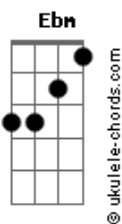

Ismael Carlos - Estou Com Raiva de Mim

tom:

Intro: **Ebm Db** **Ab**
Ebm Db
Ebm Db

Ebm Bbm Ab Ebm
 Quantas vezes pedi pra você não me deixar
Ebm Bbm Ab Ebm
 Eu quase que fiquei louco de amor para lhe dar
Ebm Db Ab Ebm
 Você zombava de mim sem querer me escutar
Ebm Db Ab Ebm
 As vezes ate me humilhava só pra ver toda gente falar

Bbm Db Ab Ebm
 Estou com raiva de mim e ja sei o que vou fazer
Ebm Bbm Ab Ebm
 Não quero mais ver você só lembrar fico com raiva de mim

Bbm Fm
 Fico com raiva de mim
Bbm Ab Bbm
 Só lembrar fico com raiva de mim
Ab Bbm
 Fico com raiva de mim

(**Ebm Db**)
 (**Ebm Db**)

Acordes

(**Ebm Db**)

[Segunda Parte]

Ebm Bbm Ab Ebm
 Quantas vezes pedi pra você não me deixar
Ebm Bbm Ab Ebm
 Eu quase que fiquei louco de amor para lhe dar
Ebm Db Ab Ebm
 Você zombava de mim sem querer me escutar
Ebm Db Ab Ebm
 As vezes ate me humilhava só pra ver toda gente falar