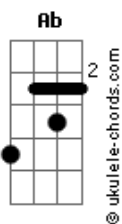

Ismael Carlos - Estou Com Raiva de Mim

tom:

Intro: **Ebm Db**
Ebm Db
Ebm Db

Ebm Bbm Ab Ebm
Quantas vezes pedi pra você não me deixar
Ebm Bbm Ab Ebm
Eu quase que fiquei louco de amor para lhe dar
Ebm Db Ab Ebm
Você zombava de mim sem querer me escutar
Ebm Db Ab Ebm
As vezes ate me humilhava só pra ver toda gente falar

Bbm Db Ab Ebm
Estou com raiva de mim e ja sei o que vou fazer
Ebm Bbm Ab Ebm
Não quero mais ver você só lembrar fico com raiva de mim

Bbm Fm
Fico com raiva de mim
Bbm Ab Bbm
Só lembrar fico com raiva de mim
Ab Bbm
Fico com raiva de mim

(**Ebm Db**)
(**Ebm Db**)

Acordes

(**Ebm Db**)

[Segunda Parte]

Ebm Bbm Ab Ebm
Quantas vezes pedi pra você não me deixar
Ebm Bbm Ab Ebm
Eu quase que fiquei louco de amor para lhe dar
Ebm Db Ab Ebm
Você zombava de mim sem querer me escutar
Ebm Db Ab Ebm
As vezes ate me humilhava só pra ver toda gente falar

Bbm Db Ab Ebm
Estou com raiva de mim e ja sei o que vou fazer
Ebm Bbm Ab Ebm
Não quero mais ver você só lembrar fico com raiva de mim

Bbm Fm
Fico com raiva de mim
Bbm Ab Bbm
Só lembrar fico com raiva de mim

Ab Bbm
Fico com raiva de mim

[Final] **Ebm Db**
Ebm Db
Ebm Db