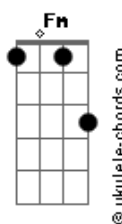

Ismael Carlos - Estou Com Raiva de Mim

tom:

Intro: **Ebm Db** **Ab**
Ebm Db
Ebm Db

Ebm Bbm Ab Ebm
 Quantas vezes pedi pra você não me deixar
Ebm Bbm Ab Ebm
 Eu quase que fiquei louco de amor para lhe dar
Ebm Db Ab Ebm
 Você zombava de mim sem querer me escutar
Ebm Db Ab Ebm
 As vezes ate me humilhava só pra ver toda gente falar

Bbm Db Ab Ebm
 Estou com raiva de mim e ja sei o que vou fazer
Ebm Bbm Ab Ebm
 Não quero mais ver você só lembrar fico com raiva de mim

Bbm Fm
 Fico com raiva de mim
Bbm Ab Bbm
 Só lembrar fico com raiva de mim
Ab Bbm
 Fico com raiva de mim

(**Ebm Db**)
 (**Ebm Db**)

Acordes

(**Ebm Db**)

[Segunda Parte]

Ebm Bbm Ab Ebm
 Quantas vezes pedi pra você não me deixar
Ebm Bbm Ab Ebm
 Eu quase que fiquei louco de amor para lhe dar
Ebm Db Ab Ebm
 Você zombava de mim sem querer me escutar
Ebm Db Ab Ebm
 As vezes ate me humilhava só pra ver toda gente falar