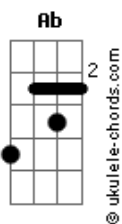

Ismael Carlos - Estou Com Raiva de Mim

tom:

Intro: **Ebm Db** **Ab**
Ebm Db
Ebm Db

Ebm Bbm Ab Ebm
 Quantas vezes pedi pra você não me deixar
Ebm Bbm Ab Ebm
 Eu quase que fiquei louco de amor para lhe dar
Ebm Db Ab Ebm
 Você zombava de mim sem querer me escutar
Ebm Db Ab Ebm
 As vezes ate me humilhava só pra ver toda gente falar

Bbm Db Ab Ebm
 Estou com raiva de mim e ja sei o que vou fazer
Ebm Bbm Ab Ebm
 Não quero mais ver você só lembrar fico com raiva de mim

Bbm Fm
 Fico com raiva de mim
Bbm Ab Bbm
 Só lembrar fico com raiva de mim
Ab Bbm
 Fico com raiva de mim

(**Ebm Db**)
 (**Ebm Db**)

Acordes

(**Ebm Db**)

[Segunda Parte]

Ebm Bbm Ab Ebm
 Quantas vezes pedi pra você não me deixar
Ebm Bbm Ab Ebm
 Eu quase que fiquei louco de amor para lhe dar
Ebm Db Ab Ebm
 Você zombava de mim sem querer me escutar
Ebm Db Ab Ebm
 As vezes ate me humilhava só pra ver toda gente falar