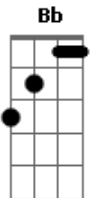

Ismael Almeida - Aquieta (part. Larissa Nascimento)

tom:

Intro: **Dm** **C** **Bb** **Gm**

F
Projetos falidos

Am
E o céu fechado

Dm **Bb**
Já não vejo ele na proa do meu barco

F **Am**
Será que agora não vai dar e tudo me incentiva a parar

Bb
O céu tem mais

Gm **F**
Pra te entregar e não

C
É hora de parar

Bb
O céu tem mais

Gm **F**
Pra te entregar e não

C
É hora de parar

(**Bb Gm F C Bb**)

Você não vai parar, você não vai parar

Ele vai te sustentar

© ukulele-chords.com

© ukulele-chords.com

© ukulele-chords.com

© ukulele-chords.com

© ukulele-chords.com

© ukulele-chords.com

© ukulele-chords.com