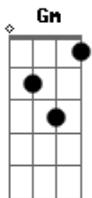

Ismael Almeida - Aquieta (part. Larissa Nascimento)

tom:

Intro: **Dm** **C** **Bb** **Gm**

F
Projetos falidos

Am
E o céu fechado

Dm **Bb**
Já não vejo ele na proa do meu barco

F **Am**
Será que agora não vai dar e tudo me incentiva a parar

Bb
O céu tem mais

Gm **F**
Pra te entregar e não

C
É hora de parar

Bb
O céu tem mais

Gm **F**
Pra te entregar e não

C
É hora de parar

(**Bb Gm F C Bb**)

Você não vai parar, você não vai parar

Ele vai te sustentar

© ukulele-chords.com

© ukulele-chords.com

© ukulele-chords.com

© ukulele-chords.com

© ukulele-chords.com

© ukulele-chords.com

© ukulele-chords.com