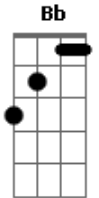

Ismael Almeida - Aquieta (part. Larissa Nascimento)

tom:

Intro: **Dm** **C** **Bb** **Gm**

F
Projetos falidos

Am
E o céu fechado

Dm **Bb**
Já não vejo ele na proa do meu barco

F **Am**
Será que agora não vai dar e tudo me incentiva a parar

Dm
Quando eu chego a tempestade acalma

C
Quando eu chego o cenário muda

Acordes

© ukulele-chords.com

© ukulele-chords.com

© ukulele-chords.com

© ukulele-chords.com

© ukulele-chords.com