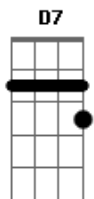

© ukulele-chords.com