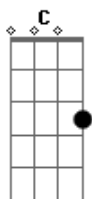

© ukulele-chords.com