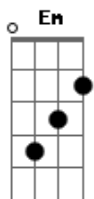

© ukulele-chords.com