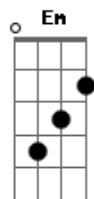

© ukulele-chords.com