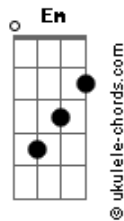

Isana Barros - No Jardim / Companion (Pot-Pourri)

tom:

Intro: **Bm** **G** **D** **D**
Bm **G** **D**

D **G**
 Ouvi o som do teu caminhar
D **G**
 Ouvi o som da tua doce voz me chamar
Bm
 Eu não me esconderei
G
 Eu não me esconderei, não
Bm **G**
 Eu não me esconderei, não

D **G**
 Meu coração queima ao ouvi o som da tua voz
D **G**
 Todo o meu ser anseia por mais de ti
Bm
 Eu não me esconderei
G
 Eu não me esconderei, não
Bm **G**
 Eu não me esconderei, não

[Refrão]

D **Em** **Bm**
 Estou aqui, te esperando meu amado
G
 No jardim
D **Am** **G**
 Estou aqui, abro a aporta vem cear comigo
G
 Vem me saciar
 (**Bm** **G** **D**)

D **G**
 Ouvi o som do teu caminhar
D **G**
 Ouvi o som da tua doce voz me chamar
Bm

Acordes

Eu não me esconderei
G
 Eu não me esconderei, não
Bm **G**
 Eu não me esconderei, não, não

[Refrão]

D **Em** **Bm**
 Estou aqui, te esperando meu amado
G
 No jardim
D **Am** **G**
 Estou aqui, abro a aporta vem cear comigo
Gm
 Vem me saciar

(**D** **Gbm** **Bm** **G**)
 (**D** **Gbm** **Bm** **G**)

[Ponte]

D **Gbm**
 Quero a tua companhia
Bm **G**
 Assim como no jardim
D **Gbm**
 Se estás buscando um Éden
Bm **G**
 Ache em mim, ache em mim