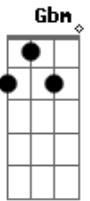

Isana Barros - No Jardim / Companion (Pot-Pourri)

tom:

Intro: **Bm** **G** **D** **D**
Bm **G** **D**

D **G**
 Ouvi o som do teu caminhar
D **G**
 Ouvi o som da tua doce voz me chamar
Bm
 Eu não me esconderei
G
 Eu não me esconderei, não
Bm **G**
 Eu não me esconderei, não

D **G**
 Meu coração queima ao ouvi o som da tua voz
D **G**
 Todo o meu ser anseia por mais de ti
Bm
 Eu não me esconderei
G
 Eu não me esconderei, não
Bm **G**
 Eu não me esconderei, não

[Refrão]

D **Em** **Bm**
 Estou aqui, te esperando meu amado
G
 No jardim
D **Am** **G**
 Estou aqui, abro a aporta vem cear comigo
G
 Vem me saciar
 (**Bm** **G** **D**)

D **G**
 Ouvi o som do teu caminhar
D **G**
 Ouvi o som da tua doce voz me chamar
Bm

Acordes

© ukulele-chords.com

© ukulele-chords.com

© ukulele-chords.com

© ukulele-chords.com

© ukulele-chords.com

© ukulele-chords.com