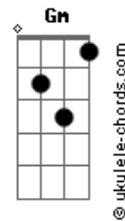

Isana Barros - No Jardim / Companion (Pot-Pourri)

tom:

Intro: **Bm** **G** **D** **D**
Bm **G** **D**

D **G**
 Ouvi o som do teu caminhar
D **G**
 Ouvi o som da tua doce voz me chamar
Bm
 Eu não me esconderei
G
 Eu não me esconderei, não
Bm **G**
 Eu não me esconderei, não

D **G**
 Meu coração queima ao ouvi o som da tua voz
D **G**
 Todo o meu ser anseia por mais de ti
Bm
 Eu não me esconderei
G
 Eu não me esconderei, não
Bm **G**
 Eu não me esconderei, não

[Refrão]

D **Em** **Bm**
 Estou aqui, te esperando meu amado
G
 No jardim
D **Am** **G**
 Estou aqui, abro a aporta vem cear comigo
G
 Vem me saciar
 (**Bm** **G** **D**)

D **G**
 Ouvi o som do teu caminhar
D **G**
 Ouvi o som da tua doce voz me chamar
Bm

Acordes

Eu não me esconderei
G
 Eu não me esconderei, não
Bm **G**
 Eu não me esconderei, não, não

[Refrão]

D **Em** **Bm**
 Estou aqui, te esperando meu amado
G
 No jardim
D **Am** **G**
 Estou aqui, abro a aporta vem cear comigo
Gm
 Vem me saciar

(**D** **Gbm** **Bm** **G**)
 (**D** **Gbm** **Bm** **G**)

[Ponte]

D **Gbm**
 Quero a tua companhia
Bm **G**
 Assim como no jardim
D **Gbm**
 Se estás buscando um Éden
Bm **G**
 Ache em mim, ache em mim