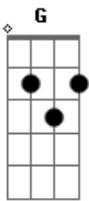

Isana Barros - No Jardim / Companion (Pot-Pourri)

tom:

Intro: **Bm** **G** **D** **D**
Bm **G** **D**

D **G**
 Ouvi o som do teu caminhar
D **G**
 Ouvi o som da tua doce voz me chamar
Bm
 Eu não me esconderei
G
 Eu não me esconderei, não
Bm **G**
 Eu não me esconderei, não

D **G**
 Meu coração queima ao ouvi o som da tua voz
D **G**
 Todo o meu ser anseia por mais de ti
Bm
 Eu não me esconderei
G
 Eu não me esconderei, não
Bm **G**
 Eu não me esconderei, não

[Refrão]

D **Em** **Bm**
 Estou aqui, te esperando meu amado
G
 No jardim
D **Am** **G**
 Estou aqui, abro a aporta vem cear comigo
G
 Vem me saciar
 (**Bm** **G** **D**)

D **G**
 Ouvi o som do teu caminhar
D **G**
 Ouvi o som da tua doce voz me chamar
Bm

Acordes

© ukulele-chords.com

© ukulele-chords.com

© ukulele-chords.com

© ukulele-chords.com

© ukulele-chords.com

© ukulele-chords.com

(**D** **Gbm** **Bm** **G**)
 (**D** **Gbm** **Bm** **G**)

[Ponte]

D **Gbm**
 Quero a tua companhia
Bm **G**
 Assim como no jardim
D **Gbm**
 Se estás buscando um Éden
Bm **G**
 Ache em mim, ache em mim