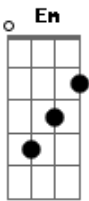

Isana Barros - No Jardim / Companion (Pot-Pourri)

tom:

Intro: **Bm** **G** **D** **D**
Bm **G** **D**

D **G**
 Ouvi o som do teu caminhar
D **G**
 Ouvi o som da tua doce voz me chamar
Bm
 Eu não me esconderei
G
 Eu não me esconderei, não
Bm **G**
 Eu não me esconderei, não

D **G**
 Meu coração queima ao ouvi o som da tua voz
D **G**
 Todo o meu ser anseia por mais de ti
Bm
 Eu não me esconderei
G
 Eu não me esconderei, não
Bm **G**
 Eu não me esconderei, não

[Refrão]

D **Em** **Bm**
 Estou aqui, te esperando meu amado
G
 No jardim
D **Am** **G**
 Estou aqui, abro a aporta vem cear comigo
G
 Vem me saciar
 (**Bm** **G** **D**)

D **G**
 Ouvi o som do teu caminhar
D **G**
 Ouvi o som da tua doce voz me chamar
Bm

Acordes

© ukulele-chords.com

© ukulele-chords.com

© ukulele-chords.com

© ukulele-chords.com

© ukulele-chords.com

© ukulele-chords.com

(**D** **Gbm** **Bm** **G**)
 (**D** **Gbm** **Bm** **G**)

[Ponte]

D **Gbm**
 Quero a tua companhia
Bm **G**
 Assim como no jardim
D **Gbm**
 Se estás buscando um Éden
Bm **G**
 Ache em mim, ache em mim