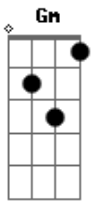

Isana Barros - No Jardim / Companion (Pot-Pourri)

tom:

Intro: **Bm** **G** **D**
Bm **G** **D**

D **G**
Ouvi o som do teu caminhar
D **G**
Ouvi o som da tua doce voz me chamar
Bm
Eu não me esconderei
G
Eu não me esconderei, não
Bm **G**
Eu não me esconderei, não

D **G**
Meu coração queima ao ouvi o som da tua voz
D **G**
Todo o meu ser anseia por mais de ti
Bm
Eu não me esconderei
G
Eu não me esconderei, não
Bm **G**
Eu não me esconderei, não

[Refrão]

D **Em** **Bm**
Estou aqui, te esperando meu amado
G
No jardim
D **Am** **G**
Estou aqui, abro a aporta vem cear comigo
G
Vem me saciar
(**Bm** **G** **D**)

D **G**
Ouvi o som do teu caminhar
D **G**
Ouvi o som da tua doce voz me chamar
Bm

Acordes

© ukulele-chords.com

© ukulele-chords.com

© ukulele-chords.com

© ukulele-chords.com

© ukulele-chords.com

© ukulele-chords.com

(**D** **Gbm** **Bm** **G**)
(**D** **Gbm** **Bm** **G**)

[Ponte]

D **Gbm**
Quero a tua companhia
Bm **G**
Assim como no jardim
D **Gbm**
Se estás buscando um Éden
Bm **G**
Ache em mim, ache em mim

[Refrão]