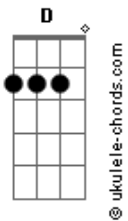

Isana Barros - No Jardim / Companion (Pot-Pourri)

tom:

Intro: **Bm** **G** **D** **D**
Bm **G** **D**

D **G**
 Ouvi o som do teu caminhar
D **G**
 Ouvi o som da tua doce voz me chamar
Bm
 Eu não me esconderei
G
 Eu não me esconderei, não
Bm **G**
 Eu não me esconderei, não

D **G**
 Meu coração queima ao ouvi o som da tua voz
D **G**
 Todo o meu ser anseia por mais de ti
Bm
 Eu não me esconderei
G
 Eu não me esconderei, não
Bm **G**
 Eu não me esconderei, não

[Refrão]

D **Em** **Bm**
 Estou aqui, te esperando meu amado
G
 No jardim
D **Am** **G**
 Estou aqui, abro a aporta vem cear comigo
G
 Vem me saciar
 (**Bm** **G** **D**)

D **G**
 Ouvi o som do teu caminhar
D **G**
 Ouvi o som da tua doce voz me chamar
Bm

Acordes

Eu não me esconderei
G
 Eu não me esconderei, não
Bm **G**
 Eu não me esconderei, não, não

[Refrão]

D **Em** **Bm**
 Estou aqui, te esperando meu amado
G
 No jardim
D **Am** **G**
 Estou aqui, abro a aporta vem cear comigo
Gm
 Vem me saciar

(**D** **Gbm** **Bm** **G**)
 (**D** **Gbm** **Bm** **G**)

[Ponte]

D **Gbm**
 Quero a tua companhia
Bm **G**
 Assim como no jardim
D **Gbm**
 Se estás buscando um Éden
Bm **G**
 Ache em mim, ache em mim