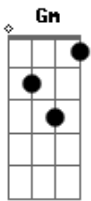

Isana Barros - No Jardim / Companion (Pot-Pourri)

tom:

Intro: **Bm** **G** **D** **D**
Bm **G** **D**

D **G**
 Ouvi o som do teu caminhar
D **G**
 Ouvi o som da tua doce voz me chamar
Bm
 Eu não me esconderei
G
 Eu não me esconderei, não
Bm **G**
 Eu não me esconderei, não

D **G**
 Meu coração queima ao ouvi o som da tua voz
D **G**
 Todo o meu ser anseia por mais de ti
Bm
 Eu não me esconderei
G
 Eu não me esconderei, não
Bm **G**
 Eu não me esconderei, não

[Refrão]

D **Em** **Bm**
 Estou aqui, te esperando meu amado
G
 No jardim
D **Am** **G**
 Estou aqui, abro a aporta vem cear comigo
G
 Vem me saciar
 (**Bm** **G** **D**)

D **G**
 Ouvi o som do teu caminhar
D **G**
 Ouvi o som da tua doce voz me chamar
Bm

Acordes

© ukulele-chords.com

© ukulele-chords.com

© ukulele-chords.com

© ukulele-chords.com

© ukulele-chords.com

© ukulele-chords.com

(**D** **Gbm** **Bm** **G**)
 (**D** **Gbm** **Bm** **G**)

[Ponte]

D **Gbm**
 Quero a tua companhia
Bm **G**
 Assim como no jardim
D **Gbm**
 Se estás buscando um Éden
Bm **G**
 Ache em mim, ache em mim