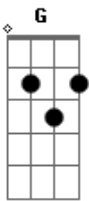

Isana Barros - No Jardim / Companion (Pot-Pourri)

tom:

Intro: **Bm** **G** **D**
Bm **G** **D**

D **G**
Ouvi o som do teu caminhar
D **G**
Ouvi o som da tua doce voz me chamar
Bm
Eu não me esconderei
G
Eu não me esconderei, não
Bm **G**
Eu não me esconderei, não

D **G**
Meu coração queima ao ouvi o som da tua voz
D **G**
Todo o meu ser anseia por mais de ti
Bm
Eu não me esconderei
G
Eu não me esconderei, não
Bm **G**
Eu não me esconderei, não

[Refrão]

D **Em** **Bm**
Estou aqui, te esperando meu amado
G
No jardim
D **Am** **G**
Estou aqui, abro a aporta vem cear comigo
G
Vem me saciar
(**Bm** **G** **D**)

D **G**
Ouvi o som do teu caminhar
D **G**
Ouvi o som da tua doce voz me chamar
Bm

Acordes

© ukulele-chords.com

© ukulele-chords.com

© ukulele-chords.com

© ukulele-chords.com

© ukulele-chords.com

© ukulele-chords.com

(**D** **Gbm** **Bm** **G**)
(**D** **Gbm** **Bm** **G**)

[Ponte]

D **Gbm**
Quero a tua companhia
Bm **G**
Assim como no jardim
D **Gbm**
Se estás buscando um Éden
Bm **G**
Ache em mim, ache em mim

[Refrão]