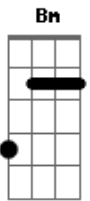

Isana Barros - No Jardim / Companion (Pot-Pourri)

tom:

Intro: **Bm** **G** **D**
Bm **G** **D**

D **G**
Ouvi o som do teu caminhar
D **G**
Ouvi o som da tua doce voz me chamar
Bm
Eu não me esconderei
G
Eu não me esconderei, não
Bm **G**
Eu não me esconderei, não

D **G**
Meu coração queima ao ouvi o som da tua voz
D **G**
Todo o meu ser anseia por mais de ti
Bm
Eu não me esconderei
G
Eu não me esconderei, não
Bm **G**
Eu não me esconderei, não

[Refrão]

D **Em** **Bm**
Estou aqui, te esperando meu amado
G
No jardim
D **Am** **G**
Estou aqui, abro a aporta vem cear comigo
G
Vem me saciar
(**Bm** **G** **D**)

D **G**
Ouvi o som do teu caminhar
D **G**
Ouvi o som da tua doce voz me chamar
Bm

Acordes

© ukulele-chords.com

© ukulele-chords.com

© ukulele-chords.com

© ukulele-chords.com

© ukulele-chords.com

© ukulele-chords.com