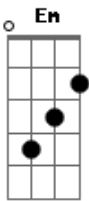

Isana Barros - No Jardim / Companion (Pot-Pourri)

tom:

Intro: **Bm** **G** **D**
Bm **G** **D**

D **G**
Ouvi o som do teu caminhar
D **G**
Ouvi o som da tua doce voz me chamar
Bm
Eu não me esconderei
G
Eu não me esconderei, não
Bm **G**
Eu não me esconderei, não

D **G**
Meu coração queima ao ouvi o som da tua voz
D **G**
Todo o meu ser anseia por mais de ti
Bm
Eu não me esconderei
G
Eu não me esconderei, não
Bm **G**
Eu não me esconderei, não

[Refrão]

D **Em** **Bm**
Estou aqui, te esperando meu amado
G
No jardim
D **Am** **G**
Estou aqui, abro a aporta vem cear comigo
G
Vem me saciar
(**Bm** **G** **D**)

D **G**
Ouvi o som do teu caminhar
D **G**
Ouvi o som da tua doce voz me chamar
Bm

Acordes

© ukulele-chords.com

© ukulele-chords.com

© ukulele-chords.com

© ukulele-chords.com

© ukulele-chords.com

© ukulele-chords.com

(**D** **Gbm** **Bm** **G**)
(**D** **Gbm** **Bm** **G**)

[Ponte]

D **Gbm**
Quero a tua companhia
Bm **G**
Assim como no jardim
D **Gbm**
Se estás buscando um Éden
Bm **G**
Ache em mim, ache em mim

[Refrão]