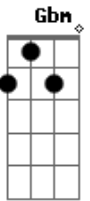

Isana Barros - No Jardim / Companion (Pot-Pourri)

tom:

Intro: **Bm** **G** **D**
Bm **G** **D**

D **G**
Ouvi o som do teu caminhar
D **G**
Ouvi o som da tua doce voz me chamar
Bm
Eu não me esconderei
G
Eu não me esconderei, não
Bm **G**
Eu não me esconderei, não

D **G**
Meu coração queima ao ouvi o som da tua voz
D **G**
Todo o meu ser anseia por mais de ti
Bm
Eu não me esconderei
G
Eu não me esconderei, não
Bm **G**
Eu não me esconderei, não

[Refrão]

D **Em** **Bm**
Estou aqui, te esperando meu amado
G
No jardim
D **Am** **G**
Estou aqui, abro a aporta vem cear comigo
G
Vem me saciar
(**Bm** **G** **D**)

D **G**
Ouvi o som do teu caminhar
D **G**
Ouvi o som da tua doce voz me chamar
Bm

Acordes

© ukulele-chords.com

© ukulele-chords.com

© ukulele-chords.com

© ukulele-chords.com

© ukulele-chords.com

© ukulele-chords.com