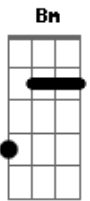

Isana Barros - No Jardim / Companion (Pot-Pourri)

tom:

Intro: **Bm** **G** **D** **D**
Bm **G** **D**

D **G**
 Ouvi o som do teu caminhar
D **G**
 Ouvi o som da tua doce voz me chamar
Bm
 Eu não me esconderei
G
 Eu não me esconderei, não
Bm **G**
 Eu não me esconderei, não

D **G**
 Meu coração queima ao ouvi o som da tua voz
D **G**
 Todo o meu ser anseia por mais de ti
Bm
 Eu não me esconderei
G
 Eu não me esconderei, não
Bm **G**
 Eu não me esconderei, não

[Refrão]

D **Em** **Bm**
 Estou aqui, te esperando meu amado
G
 No jardim
D **Am** **G**
 Estou aqui, abro a aporta vem cear comigo
G
 Vem me saciar
 (**Bm** **G** **D**)

D **G**
 Ouvi o som do teu caminhar
D **G**
 Ouvi o som da tua doce voz me chamar
Bm

Acordes

© ukulele-chords.com

© ukulele-chords.com

© ukulele-chords.com

© ukulele-chords.com

© ukulele-chords.com

© ukulele-chords.com