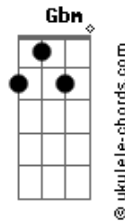

Isana Barros - No Jardim / Companion (Pot-Pourri)

tom:

Intro: **Bm** **G** **D** **D**
Bm **G** **D**

D **G**
 Ouvi o som do teu caminhar
D **G**
 Ouvi o som da tua doce voz me chamar
Bm
 Eu não me esconderei
G
 Eu não me esconderei, não
Bm **G**
 Eu não me esconderei, não

D **G**
 Meu coração queima ao ouvi o som da tua voz
D **G**
 Todo o meu ser anseia por mais de ti
Bm
 Eu não me esconderei
G
 Eu não me esconderei, não
Bm **G**
 Eu não me esconderei, não

[Refrão]

D **Em** **Bm**
 Estou aqui, te esperando meu amado
G
 No jardim
D **Am** **G**
 Estou aqui, abro a aporta vem cear comigo
G
 Vem me saciar
 (**Bm** **G** **D**)

D **G**
 Ouvi o som do teu caminhar
D **G**
 Ouvi o som da tua doce voz me chamar
Bm

Acordes

Eu não me esconderei
G
 Eu não me esconderei, não
Bm **G**
 Eu não me esconderei, não, não

[Refrão]

D **Em** **Bm**
 Estou aqui, te esperando meu amado
G
 No jardim
D **Am** **G**
 Estou aqui, abro a aporta vem cear comigo
Gm
 Vem me saciar

(**D** **Gbm** **Bm** **G**)
 (**D** **Gbm** **Bm** **G**)

[Ponte]

D **Gbm**
 Quero a tua companhia
Bm **G**
 Assim como no jardim
D **Gbm**
 Se estás buscando um Éden
Bm **G**
 Ache em mim, ache em mim