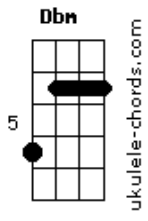

Isaías Saad - Ruja o Leão / Que Se Abram Os Céus (Pot-Pourri)

tom:
Ebm (forma dos acordes no tom de Dbm)
Capotraste na 2ª casa
Intro: Dbm Badd9 A Gbm

[Primeira Parte]

Dbm Badd9 A Gbm
Sobre o trono de justiça eternamente
Dbm
Haverá um Rei
Dbm Badd9 A Gbm
Ele voltará para governar as nações
Dbm
Em amor

[Refrão]

Dbm Badd9
Que ruja o Leão e que a terra estremeça
A Gbm Dbm
Diante da majestade de Jesus
Dbm Badd9
Que ruja o Leão e que a terra estremeça
A Gbm Dbm
Diante da majestade de Jesus

[Segunda Parte]

Dbm Badd9 A Gbm
Sobre o trono de justiça eternamente
Dbm
Haverá um Rei
Dbm Badd9 A Gbm
Ele voltará para governar as nações
Dbm
Em amor

[Refrão]

Dbm Badd9
Que ruja o Leão e que a terra estremeça
A Gbm Dbm
Diante da majestade de Jesus
Dbm Badd9
Que ruja o Leão e que a terra estremeça
A Gbm Dbm
Diante da majestade de Jesus

(Dbm Badd9 A Gbm)
(Dbm Badd9 A Gbm)

Acordes

[Ponte]

Dbm
O Descendente de Davi
Badd9 Abm
O Homem mais notável
A Gbm Dbm
Ele ama a justiça odeia iniquidade

Dbm
O Descendente de Davi
Badd9 Abm
O Homem mais notável
A Gbm Dbm
Ele ama a justiça odeia iniquidade

Chorus

Dbm Badd9
Que ruja o Leão e que a terra estremeça
A Gbm Dbm
Diante da majestade de Jesus

Dbm Badd9
Que ruja o Leão e que a terra estremeça
A Gbm Dbm
Diante da majestade de Jesus

(Dbm A E)
(Dbm E A Badd9)
(Dbm A E)
(Dbm E A Badd9)

Dbm
Que se abram os céus
A
O teu reino vem
Dbm
Nossa fé está
Badd9
No nosso Deus

Dbm
Que os céus fechados se abram
A
Teu reino venha mover
Dbm
A nossa fé e esperança
Badd9 Dbm
Estão em Deus Grande Deus

[Final] Dbm A E
Dbm E A Badd9
Dbm A E
Dbm E A Badd9 A