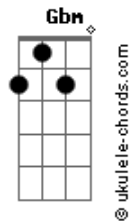

Isaías Saad - Ruja o Leão / Que Se Abram Os Céus (Pot-Pourri)

tom:
Ebm (forma dos acordes no tom de Dbm)
Capotraste na 2ª casa
Intro: Dbm Badd9 A Gbm

[Primeira Parte]

Dbm Badd9 A Gbm
Sobre o trono de justiça eternamente
Dbm
Haverá um Rei
Dbm Badd9 A Gbm
Ele voltará para governar as nações
Dbm
Em amor

[Refrão]

Dbm Badd9
Que ruja o Leão e que a terra estremeça
A Gbm Dbm
Diante da majestade de Jesus
Dbm Badd9
Que ruja o Leão e que a terra estremeça
A Gbm Dbm
Diante da majestade de Jesus

[Segunda Parte]

Dbm Badd9 A Gbm
Sobre o trono de justiça eternamente
Dbm
Haverá um Rei
Dbm Badd9 A Gbm
Ele voltará para governar as nações
Dbm
Em amor

[Refrão]

Dbm Badd9
Que ruja o Leão e que a terra estremeça
A Gbm Dbm
Diante da majestade de Jesus
Dbm Badd9
Que ruja o Leão e que a terra estremeça
A Gbm Dbm
Diante da majestade de Jesus

(Dbm Badd9 A Gbm)
(Dbm Badd9 A Gbm)

Acordes

[Ponte]

Dbm
O Descendente de Davi
Badd9 Abm
O Homem mais notável
A Gbm Dbm
Ele ama a justiça odeia iniquidade

Dbm
O Descendente de Davi
Badd9 Abm
O Homem mais notável
A Gbm Dbm
Ele ama a justiça odeia iniquidade

Chorus

Dbm Badd9
Que ruja o Leão e que a terra estremeça
A Gbm Dbm
Diante da majestade de Jesus

Dbm Badd9
Que ruja o Leão e que a terra estremeça
A Gbm Dbm
Diante da majestade de Jesus

(Dbm A E)
(Dbm E A Badd9)
(Dbm A E)
(Dbm E A Badd9)

Dbm
Que se abram os céus
A
O teu reino vem
Dbm
Nossa fé está
Badd9
No nosso Deus

Dbm
Que os céus fechados se abram
A
Teu reino venha mover
Dbm
A nossa fé e esperança
Badd9 Dbm
Estão em Deus Grande Deus

[Final] Dbm A E
Dbm E A Badd9
Dbm A E
Dbm E A Badd9 A