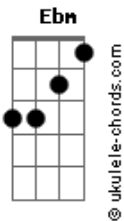

Isaías Saad - Ruja o Leão / Que Se Abram Os Céus (Pot-Pourri)

tom:
Ebm (forma dos acordes no tom de Dbm)
Capotraste na 2ª casa
Intro: Dbm Badd9 A Gbm

[Primeira Parte]

Dbm Badd9 A Gbm
Sobre o trono de justiça eternamente
Dbm
Haverá um Rei
Dbm Badd9 A Gbm
Ele voltará para governar as nações
Dbm
Em amor

[Refrão]

Dbm Badd9
Que ruja o Leão e que a terra estremeça
A Gbm Dbm
Diante da majestade de Jesus
Dbm Badd9
Que ruja o Leão e que a terra estremeça
A Gbm Dbm
Diante da majestade de Jesus

[Segunda Parte]

Dbm Badd9 A Gbm
Sobre o trono de justiça eternamente
Dbm
Haverá um Rei
Dbm Badd9 A Gbm
Ele voltará para governar as nações
Dbm
Em amor

[Refrão]

Dbm Badd9
Que ruja o Leão e que a terra estremeça
A Gbm Dbm
Diante da majestade de Jesus
Dbm Badd9
Que ruja o Leão e que a terra estremeça
A Gbm Dbm
Diante da majestade de Jesus

(Dbm Badd9 A Gbm)
(Dbm Badd9 A Gbm)

Acordes

[Ponte]

Dbm
O Descendente de Davi
Badd9 Abm
O Homem mais notável
A Gbm Dbm
Ele ama a justiça odeia iniquidade

Dbm
O Descendente de Davi
Badd9 Abm
O Homem mais notável
A Gbm Dbm
Ele ama a justiça odeia iniquidade

Chorus

Dbm Badd9
Que ruja o Leão e que a terra estremeça
A Gbm Dbm
Diante da majestade de Jesus

Dbm Badd9
Que ruja o Leão e que a terra estremeça
A Gbm Dbm
Diante da majestade de Jesus

(Dbm A E)
(Dbm E A Badd9)
(Dbm A E)
(Dbm E A Badd9)

Dbm
Que se abram os céus
A
O teu reino vem
Dbm
Nossa fé está
Badd9
No nosso Deus

Dbm
Que os céus fechados se abram
A
Teu reino venha mover
Dbm
A nossa fé e esperança
Badd9 Dbm
Estão em Deus Grande Deus

[Final] Dbm A E
Dbm E A Badd9
Dbm A E
Dbm E A Badd9 A