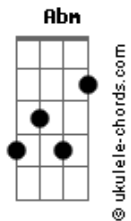

Isaías Saad - Ruja o Leão / Que Se Abram Os Céus (Pot-Pourri)

tom:
Ebm (forma dos acordes no tom de Dbm)
Capotraste na 2ª casa
Intro: Dbm Badd9 A Gbm

[Primeira Parte]

Dbm Badd9 A Gbm
Sobre o trono de justiça eternamente
Dbm
Haverá um Rei
Dbm Badd9 A Gbm
Ele voltará para governar as nações
Dbm
Em amor

[Refrão]

Dbm Badd9
Que ruja o Leão e que a terra estremeça
A Gbm Dbm
Diante da majestade de Jesus
Dbm Badd9
Que ruja o Leão e que a terra estremeça
A Gbm Dbm
Diante da majestade de Jesus

[Segunda Parte]

Dbm Badd9 A Gbm
Sobre o trono de justiça eternamente
Dbm
Haverá um Rei
Dbm Badd9 A Gbm
Ele voltará para governar as nações
Dbm
Em amor

[Refrão]

Dbm Badd9
Que ruja o Leão e que a terra estremeça
A Gbm Dbm
Diante da majestade de Jesus
Dbm Badd9
Que ruja o Leão e que a terra estremeça
A Gbm Dbm
Diante da majestade de Jesus

(Dbm Badd9 A Gbm)
(Dbm Badd9 A Gbm)

Acordes

[Ponte]

Dbm
O Descendente de Davi
Badd9 Abm
O Homem mais notável
A Gbm Dbm
Ele ama a justiça odeia iniquidade

Dbm
O Descendente de Davi
Badd9 Abm
O Homem mais notável
A Gbm Dbm
Ele ama a justiça odeia iniquidade

Chorus

Dbm Badd9
Que ruja o Leão e que a terra estremeça
A Gbm Dbm
Diante da majestade de Jesus

Dbm Badd9
Que ruja o Leão e que a terra estremeça
A Gbm Dbm
Diante da majestade de Jesus

(Dbm A E)
(Dbm E A Badd9)
(Dbm A E)
(Dbm E A Badd9)

Dbm
Que se abram os céus
A
O teu reino vem
Dbm
Nossa fé está
Badd9
No nosso Deus

Dbm
Que os céus fechados se abram
A
Teu reino venha mover
Dbm
A nossa fé e esperança
Badd9 Dbm
Estão em Deus Grande Deus

[Final] Dbm A E
Dbm E A Badd9
Dbm A E
Dbm E A Badd9 A