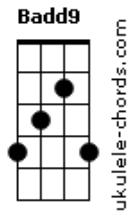

Isaías Saad - Ruja o Leão / Que Se Abram Os Céus (Pot-Pourri)

tom:
Ebm (forma dos acordes no tom de Dbm)
Capotraste na 2ª casa
Intro: Dbm Badd9 A Gbm

[Primeira Parte]

Dbm Badd9 A Gbm
Sobre o trono de justiça eternamente
Dbm
Haverá um Rei
Dbm Badd9 A Gbm
Ele voltará para governar as nações
Dbm
Em amor

[Refrão]

Dbm Badd9
Que ruja o Leão e que a terra estremeça
A Gbm Dbm
Diante da majestade de Jesus
Dbm Badd9
Que ruja o Leão e que a terra estremeça
A Gbm Dbm
Diante da majestade de Jesus

[Segunda Parte]

Dbm Badd9 A Gbm
Sobre o trono de justiça eternamente
Dbm
Haverá um Rei
Dbm Badd9 A Gbm
Ele voltará para governar as nações
Dbm
Em amor

[Refrão]

Dbm Badd9
Que ruja o Leão e que a terra estremeça
A Gbm Dbm
Diante da majestade de Jesus
Dbm Badd9
Que ruja o Leão e que a terra estremeça
A Gbm Dbm
Diante da majestade de Jesus

(Dbm Badd9 A Gbm)
(Dbm Badd9 A Gbm)

Acordes

[Ponte]

Dbm
O Descendente de Davi
Badd9 Abm
O Homem mais notável
A Gbm Dbm
Ele ama a justiça odeia iniquidade

Dbm
O Descendente de Davi
Badd9 Abm
O Homem mais notável
A Gbm Dbm
Ele ama a justiça odeia iniquidade

Chorus

Dbm Badd9
Que ruja o Leão e que a terra estremeça
A Gbm Dbm
Diante da majestade de Jesus

Dbm Badd9
Que ruja o Leão e que a terra estremeça
A Gbm Dbm
Diante da majestade de Jesus

(Dbm A E)
(Dbm E A Badd9)
(Dbm A E)
(Dbm E A Badd9)

Dbm
Que se abram os céus
A
O teu reino vem
Dbm
Nossa fé está
Badd9
No nosso Deus

Dbm
Que os céus fechados se abram
A
Teu reino venha mover
Dbm
A nossa fé e esperança
Badd9 Dbm
Estão em Deus Grande Deus

[Final] Dbm A E
Dbm E A Badd9
Dbm A E
Dbm E A Badd9 A