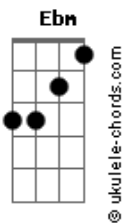

Isaías Saad - Ruja o Leão / Que Se Abram Os Céus (Pot-Pourri)

tom: Ebm (forma dos acordes no tom de Dbm)
Capotraste na 2ª casa
Intro: Dbm Badd9 A Gbm7

[Primeira Parte]

Dbm Badd9 A Gbm7
Sobre o trono de justiça eternamente
Dbm
Haverá um Rei
Dbm Badd9 A Gbm7
Ele voltará para governar as nações
Dbm
Em amor

[Refrão]

Dbm Badd9
Que ruja o Leão e que a terra estremeça
A Gbm7 Dbm
Diante da majestade de Jesus
Dbm Badd9
Que ruja o Leão e que a terra estremeça
A Gbm7 Dbm
Diante da majestade de Jesus

[Segunda Parte]

Dbm Badd9 A Gbm7
Sobre o trono de justiça eternamente
Dbm
Haverá um Rei
Dbm Badd9 A Gbm7
Ele voltará para governar as nações
Dbm
Em amor

[Refrão]

Dbm Badd9
Que ruja o Leão e que a terra estremeça
A Gbm7 Dbm
Diante da majestade de Jesus
Dbm Badd9
Que ruja o Leão e que a terra estremeça
A Gbm7 Dbm
Diante da majestade de Jesus

(Dbm Badd9 A Gbm7)
(Dbm Badd9 A Gbm7)

Acordes

[Ponte]

Dbm
0 Descendente de Davi
Badd9 Abm
0 Homem mais notável
A Gbm7 Dbm
Ele ama a justiça odeia iniquidade

Dbm
0 Descendente de Davi
Badd9 Abm
0 Homem mais notável
A Gbm7 Dbm
Ele ama a justiça odeia iniquidade

Chorus

Dbm Badd9
Que ruja o Leão e que a terra estremeça
A Gbm7 Dbm
Diante da majestade de Jesus

Dbm Badd9
Que ruja o Leão e que a terra estremeça
A Gbm7 Dbm
Diante da majestade de Jesus

(Dbm A E)
(Dbm E A Badd9)
(Dbm A E)
(Dbm E A Badd9)

Dbm
Que se abram os céus
A
0 teu reino vem
Dbm
Nossa fé está
Badd9
No nosso Deus

Dbm7
Que os céus fechados se abram
A
Teu reino venha mover
Dbm
A nossa fé e esperança
Badd9 Dbm
Estão em Deus Grande Deus

[Final] Dbm A E
Dbm E A Badd9
Dbm A E
Dbm E A Badd9 A