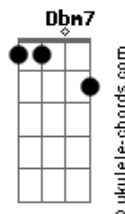

Isaías Saad - Ruja o Leão / Que Se Abram Os Céus (Pot-Pourri)

tom: Ebm (forma dos acordes no tom de Dbm)
Capotraste na 2ª casa
Intro: Dbm Badd9 A Gbm7

[Primeira Parte]

Dbm Badd9 A Gbm7
Sobre o trono de justiça eternamente
Dbm
Haverá um Rei
Dbm Badd9 A Gbm7
Ele voltará para governar as nações
Dbm
Em amor

[Refrão]

Dbm Badd9
Que ruja o Leão e que a terra estremeça
A Gbm7 Dbm
Diante da majestade de Jesus

Dbm Badd9
Que ruja o Leão e que a terra estremeça
A Gbm7 Dbm
Diante da majestade de Jesus

[Segunda Parte]

Dbm Badd9 A Gbm7
Sobre o trono de justiça eternamente
Dbm
Haverá um Rei
Dbm Badd9 A Gbm7
Ele voltará para governar as nações
Dbm
Em amor

[Refrão]

Dbm Badd9
Que ruja o Leão e que a terra estremeça
A Gbm7 Dbm
Diante da majestade de Jesus

Dbm Badd9
Que ruja o Leão e que a terra estremeça
A Gbm7 Dbm
Diante da majestade de Jesus

(Dbm Badd9 A Gbm7)
(Dbm Badd9 A Gbm7)

Acordes

[Ponte]

Dbm
0 Descendente de Davi
Badd9 Abm
0 Homem mais notável
A Gbm7 Dbm
Ele ama a justiça odeia iniquidade

Dbm
0 Descendente de Davi
Badd9 Abm
0 Homem mais notável
A Gbm7 Dbm
Ele ama a justiça odeia iniquidade

Chorus

Dbm Badd9
Que ruja o Leão e que a terra estremeça
A Gbm7 Dbm
Diante da majestade de Jesus

Dbm Badd9
Que ruja o Leão e que a terra estremeça
A Gbm7 Dbm
Diante da majestade de Jesus

(Dbm A E)
(Dbm E A Badd9)
(Dbm A E)
(Dbm E A Badd9)

Dbm
Que se abram os céus
A
0 teu reino vem
Dbm
Nossa fé está
Badd9
No nosso Deus

Dbm7
Que os céus fechados se abram
A
Teu reino venha mover
Dbm
A nossa fé e esperança
Badd9 Dbm
Estão em Deus Grande Deus

[Final] Dbm A E
Dbm E A Badd9
Dbm A E
Dbm E A Badd9 A