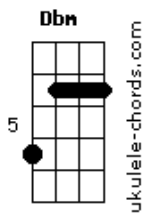

Isaías Saad - Ruja o Leão / Que Se Abram Os Céus (Pot-Pourri)

tom: Ebm (forma dos acordes no tom de Dbm)
Capotraste na 2ª casa
Intro: Dbm Badd9 A Gbm7

[Primeira Parte]

Dbm Badd9 A Gbm7
Sobre o trono de justiça eternamente
Dbm
Haverá um Rei
Dbm Badd9 A Gbm7
Ele voltará para governar as nações
Dbm
Em amor

[Refrão]

Dbm Badd9
Que ruja o Leão e que a terra estremeça
A Gbm7 Dbm
Diante da majestade de Jesus

Dbm Badd9
Que ruja o Leão e que a terra estremeça
A Gbm7 Dbm
Diante da majestade de Jesus

[Segunda Parte]

Dbm Badd9 A Gbm7
Sobre o trono de justiça eternamente
Dbm
Haverá um Rei
Dbm Badd9 A Gbm7
Ele voltará para governar as nações
Dbm
Em amor

[Refrão]

Dbm Badd9
Que ruja o Leão e que a terra estremeça
A Gbm7 Dbm
Diante da majestade de Jesus

Dbm Badd9
Que ruja o Leão e que a terra estremeça
A Gbm7 Dbm
Diante da majestade de Jesus

(Dbm Badd9 A Gbm7)
(Dbm Badd9 A Gbm7)

Acordes

[Ponte]

Dbm
0 Descendente de Davi
Badd9 Abm
0 Homem mais notável
A Gbm7 Dbm
Ele ama a justiça odeia iniquidade

Dbm
0 Descendente de Davi
Badd9 Abm
0 Homem mais notável
A Gbm7 Dbm
Ele ama a justiça odeia iniquidade

Chorus

Dbm Badd9
Que ruja o Leão e que a terra estremeça
A Gbm7 Dbm
Diante da majestade de Jesus

Dbm Badd9
Que ruja o Leão e que a terra estremeça
A Gbm7 Dbm
Diante da majestade de Jesus

(Dbm A E)
(Dbm E A Badd9)
(Dbm A E)
(Dbm E A Badd9)

Dbm
Que se abram os céus
A
0 teu reino vem
Dbm
Nossa fé está
Badd9
No nosso Deus

Dbm7
Que os céus fechados se abram
A
Teu reino venha mover
Dbm
A nossa fé e esperança
Badd9 Dbm
Estão em Deus Grande Deus

[Final] Dbm A E
Dbm E A Badd9
Dbm A E
Dbm E A Badd9 A