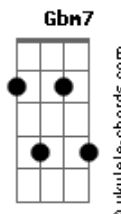

Isaías Saad - Ruja o Leão / Que Se Abram Os Céus (Pot-Pourri)

tom: Ebm (forma dos acordes no tom de Dbm)
 Capotraste na 2ª casa
 Intro: Dbm Badd9 A Gbm7

[Primeira Parte]

Dbm Badd9 A Gbm7
 Sobre o trono de justiça eternamente
 Dbm
 Haverá um Rei
 Dbm Badd9 A Gbm7
 Ele voltará para governar as nações
 Dbm
 Em amor

[Refrão]

Dbm Badd9
 Que ruja o Leão e que a terra estremeça
 A Gbm7 Dbm
 Diante da majestade de Jesus

Dbm Badd9
 Que ruja o Leão e que a terra estremeça
 A Gbm7 Dbm
 Diante da majestade de Jesus

[Segunda Parte]

Dbm Badd9 A Gbm7
 Sobre o trono de justiça eternamente
 Dbm
 Haverá um Rei
 Dbm Badd9 A Gbm7
 Ele voltará para governar as nações
 Dbm
 Em amor

[Refrão]

Dbm Badd9
 Que ruja o Leão e que a terra estremeça
 A Gbm7 Dbm
 Diante da majestade de Jesus

Dbm Badd9
 Que ruja o Leão e que a terra estremeça
 A Gbm7 Dbm
 Diante da majestade de Jesus

(Dbm Badd9 A Gbm7)
 (Dbm Badd9 A Gbm7)

Acordes

[Ponte]

Dbm
 0 Descendente de Davi
 Badd9 Abm
 0 Homem mais notável
 A Gbm7 Dbm
 Ele ama a justiça odeia iniquidade