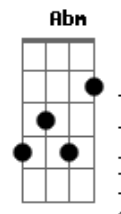

Isaías Saad - Ruja o Leão / Que Se Abram Os Céus (Pot-Pourri)

tom: Ebm (forma dos acordes no tom de Dbm)
 Capotraste na 2ª casa
 Intro: Dbm Badd9 A Gbm7

[Primeira Parte]

Dbm Badd9 A Gbm7
 Sobre o trono de justiça eternamente
 Dbm
 Haverá um Rei
 Dbm Badd9 A Gbm7
 Ele voltará para governar as nações
 Dbm
 Em amor

[Refrão]

Dbm Badd9
 Que ruja o Leão e que a terra estremeça
 A Gbm7 Dbm
 Diante da majestade de Jesus

Dbm Badd9
 Que ruja o Leão e que a terra estremeça
 A Gbm7 Dbm
 Diante da majestade de Jesus

[Segunda Parte]

Dbm Badd9 A Gbm7
 Sobre o trono de justiça eternamente
 Dbm
 Haverá um Rei
 Dbm Badd9 A Gbm7
 Ele voltará para governar as nações
 Dbm
 Em amor

[Refrão]

Dbm Badd9
 Que ruja o Leão e que a terra estremeça
 A Gbm7 Dbm
 Diante da majestade de Jesus

Dbm Badd9
 Que ruja o Leão e que a terra estremeça
 A Gbm7 Dbm
 Diante da majestade de Jesus

(Dbm Badd9 A Gbm7)
 (Dbm Badd9 A Gbm7)

Acordes

[Ponte]

Dbm
 0 Descendente de Davi
 Badd9 Abm
 0 Homem mais notável
 A Gbm7 Dbm
 Ele ama a justiça odeia iniquidade