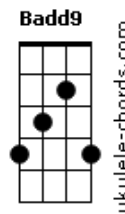

Isaías Saad - Ruja o Leão / Que Se Abram Os Céus (Pot-Pourri)

tom: Ebm (forma dos acordes no tom de Dbm)
Capotraste na 2ª casa
Intro: Dbm Badd9 A Gbm7

[Primeira Parte]

Dbm Badd9 A Gbm7
Sobre o trono de justiça eternamente
Dbm
Haverá um Rei
Dbm Badd9 A Gbm7
Ele voltará para governar as nações
Dbm
Em amor

[Refrão]

Dbm Badd9
Que ruja o Leão e que a terra estremeça
A Gbm7 Dbm
Diante da majestade de Jesus

Dbm Badd9
Que ruja o Leão e que a terra estremeça
A Gbm7 Dbm
Diante da majestade de Jesus

[Segunda Parte]

Dbm Badd9 A Gbm7
Sobre o trono de justiça eternamente
Dbm
Haverá um Rei
Dbm Badd9 A Gbm7
Ele voltará para governar as nações
Dbm
Em amor

[Refrão]

Dbm Badd9
Que ruja o Leão e que a terra estremeça
A Gbm7 Dbm
Diante da majestade de Jesus

Dbm Badd9
Que ruja o Leão e que a terra estremeça
A Gbm7 Dbm
Diante da majestade de Jesus

(Dbm Badd9 A Gbm7)
(Dbm Badd9 A Gbm7)

Acordes

[Ponte]

Dbm
0 Descendente de Davi
Badd9 Abm
0 Homem mais notável
A Gbm7 Dbm
Ele ama a justiça odeia iniquidade

Dbm
0 Descendente de Davi
Badd9 Abm
0 Homem mais notável
A Gbm7 Dbm
Ele ama a justiça odeia iniquidade

Chorus

Dbm Badd9
Que ruja o Leão e que a terra estremeça
A Gbm7 Dbm
Diante da majestade de Jesus

Dbm Badd9
Que ruja o Leão e que a terra estremeça
A Gbm7 Dbm
Diante da majestade de Jesus

(Dbm A E)
(Dbm E A Badd9)
(Dbm A E)
(Dbm E A Badd9)

Dbm
Que se abram os céus
A
0 teu reino vem
Dbm
Nossa fé está
Badd9
No nosso Deus

Dbm7
Que os céus fechados se abram
A
Teu reino venha mover
Dbm
A nossa fé e esperança
Badd9 Dbm
Estão em Deus Grande Deus

[Final] Dbm A E
Dbm E A Badd9
Dbm A E
Dbm E A Badd9 A