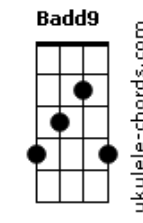

Isaías Saad - Ruja o Leão / Que Se Abram Os Céus (Pot-Pourri)

tom: Ebm (forma dos acordes no tom de Dbm)
Capotraste na 2ª casa
Intro: Dbm Badd9 A Gbm7

[Primeira Parte]

Dbm Badd9 A Gbm7
Sobre o trono de justiça eternamente
Dbm
Haverá um Rei
Dbm Badd9 A Gbm7
Ele voltará para governar as nações
Dbm
Em amor

[Refrão]

Dbm Badd9
Que ruja o Leão e que a terra estremeça
A Gbm7 Dbm
Diante da majestade de Jesus
Dbm Badd9
Que ruja o Leão e que a terra estremeça
A Gbm7 Dbm
Diante da majestade de Jesus

[Segunda Parte]

Dbm Badd9 A Gbm7
Sobre o trono de justiça eternamente
Dbm
Haverá um Rei
Dbm Badd9 A Gbm7
Ele voltará para governar as nações
Dbm
Em amor

[Refrão]

Dbm Badd9
Que ruja o Leão e que a terra estremeça
A Gbm7 Dbm
Diante da majestade de Jesus
Dbm Badd9
Que ruja o Leão e que a terra estremeça
A Gbm7 Dbm
Diante da majestade de Jesus

(Dbm Badd9 A Gbm7)
(Dbm Badd9 A Gbm7)

Acordes

[Ponte]

Dbm
0 Descendente de Davi
Badd9 Abm
0 Homem mais notável
A Gbm7 Dbm
Ele ama a justiça odeia iniquidade

Dbm
0 Descendente de Davi
Badd9 Abm
0 Homem mais notável
A Gbm7 Dbm
Ele ama a justiça odeia iniquidade

Chorus

Dbm Badd9
Que ruja o Leão e que a terra estremeça
A Gbm7 Dbm
Diante da majestade de Jesus

Dbm Badd9
Que ruja o Leão e que a terra estremeça
A Gbm7 Dbm
Diante da majestade de Jesus

(Dbm A E)
(Dbm E A Badd9)
(Dbm A E)
(Dbm E A Badd9)

Dbm
Que se abram os céus
A
0 teu reino vem
Dbm
Nossa fé está
Badd9
No nosso Deus

Dbm7
Que os céus fechados se abram
A
Teu reino venha mover
Dbm
A nossa fé e esperança
Badd9 Dbm
Estão em Deus Grande Deus

[Final] Dbm A E
Dbm E A Badd9
Dbm A E
Dbm E A Badd9 A