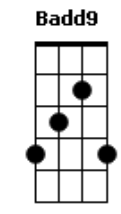

Isaías Saad - Ruja o Leão / Que Se Abram Os Céus (Pot-Pourri)

tom: Ebm (forma dos acordes no tom de Dbm)
Capotraste na 2ª casa
Intro: Dbm Badd9 A Gbm7

[Primeira Parte]

Dbm Badd9 A Gbm7
Sobre o trono de justiça eternamente
Dbm
Haverá um Rei
Dbm Badd9 A Gbm7
Ele voltará para governar as nações
Dbm
Em amor

[Refrão]

Dbm Badd9
Que ruja o Leão e que a terra estremeça
A Gbm7 Dbm
Diante da majestade de Jesus

Dbm Badd9
Que ruja o Leão e que a terra estremeça
A Gbm7 Dbm
Diante da majestade de Jesus

[Segunda Parte]

Dbm Badd9 A Gbm7
Sobre o trono de justiça eternamente
Dbm
Haverá um Rei
Dbm Badd9 A Gbm7
Ele voltará para governar as nações
Dbm
Em amor

[Refrão]

Dbm Badd9
Que ruja o Leão e que a terra estremeça
A Gbm7 Dbm
Diante da majestade de Jesus

Dbm Badd9
Que ruja o Leão e que a terra estremeça
A Gbm7 Dbm
Diante da majestade de Jesus

(Dbm Badd9 A Gbm7)
(Dbm Badd9 A Gbm7)

Acordes

[Ponte]

Dbm
0 Descendente de Davi
Badd9 Abm
0 Homem mais notável
A Gbm7 Dbm
Ele ama a justiça odeia iniquidade

Dbm
0 Descendente de Davi
Badd9 Abm
0 Homem mais notável
A Gbm7 Dbm
Ele ama a justiça odeia iniquidade

Chorus

Dbm Badd9
Que ruja o Leão e que a terra estremeça
A Gbm7 Dbm
Diante da majestade de Jesus

Dbm Badd9
Que ruja o Leão e que a terra estremeça
A Gbm7 Dbm
Diante da majestade de Jesus

(Dbm A E)
(Dbm E A Badd9)
(Dbm A E)
(Dbm E A Badd9)

Dbm
Que se abram os céus
A
0 teu reino vem
Dbm
Nossa fé está
Badd9
No nosso Deus

Dbm7
Que os céus fechados se abram
A
Teu reino venha mover
Dbm
A nossa fé e esperança
Badd9 Dbm
Estão em Deus Grande Deus

[Final] Dbm A E
Dbm E A Badd9
Dbm A E
Dbm E A Badd9 A