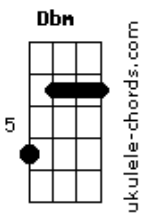

Isaías Saad - Ruja o Leão / Que Se Abram Os Céus (Pot-Pourri)

tom: Ebm (forma dos acordes no tom de Dbm)
Capotraste na 2ª casa
Intro: Dbm Badd9 A Gbm7

[Primeira Parte]

Dbm Badd9 A Gbm7
Sobre o trono de justiça eternamente
Dbm
Haverá um Rei
Dbm Badd9 A Gbm7
Ele voltará para governar as nações
Dbm
Em amor

[Refrão]

Dbm Badd9
Que ruja o Leão e que a terra estremeça
A Gbm7 Dbm
Diante da majestade de Jesus
Dbm Badd9
Que ruja o Leão e que a terra estremeça
A Gbm7 Dbm
Diante da majestade de Jesus

[Segunda Parte]

Dbm Badd9 A Gbm7
Sobre o trono de justiça eternamente
Dbm
Haverá um Rei
Dbm Badd9 A Gbm7
Ele voltará para governar as nações
Dbm
Em amor

[Refrão]

Dbm Badd9
Que ruja o Leão e que a terra estremeça
A Gbm7 Dbm
Diante da majestade de Jesus
Dbm Badd9
Que ruja o Leão e que a terra estremeça
A Gbm7 Dbm
Diante da majestade de Jesus

(Dbm Badd9 A Gbm7)
(Dbm Badd9 A Gbm7)

Acordes

[Ponte]

Dbm
0 Descendente de Davi
Badd9 Abm
0 Homem mais notável
A Gbm7 Dbm
Ele ama a justiça odeia iniquidade

Dbm
0 Descendente de Davi
Badd9 Abm
0 Homem mais notável
A Gbm7 Dbm
Ele ama a justiça odeia iniquidade

Chorus

Dbm Badd9
Que ruja o Leão e que a terra estremeça
A Gbm7 Dbm
Diante da majestade de Jesus

Dbm Badd9
Que ruja o Leão e que a terra estremeça
A Gbm7 Dbm
Diante da majestade de Jesus

(Dbm A E)
(Dbm E A Badd9)
(Dbm A E)
(Dbm E A Badd9)

Dbm
Que se abram os céus
A
0 teu reino vem
Dbm
Nossa fé está
Badd9
No nosso Deus

Dbm7
Que os céus fechados se abram
A
Teu reino venha mover
Dbm
A nossa fé e esperança
Badd9 Dbm
Estão em Deus Grande Deus

[Final] Dbm A E
Dbm E A Badd9
Dbm A E
Dbm E A Badd9 A