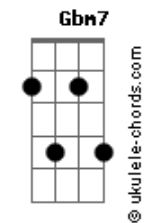

Isaías Saad - Ruja o Leão / Que Se Abram Os Céus (Pot-Pourri)

tom: Ebm (forma dos acordes no tom de Dbm)
Capotraste na 2ª casa
Intro: Dbm Badd9 A Gbm7

[Primeira Parte]

Dbm Badd9 A Gbm7
Sobre o trono de justiça eternamente
Dbm
Haverá um Rei
Dbm Badd9 A Gbm7
Ele voltará para governar as nações
Dbm
Em amor

[Refrão]

Dbm Badd9
Que ruja o Leão e que a terra estremeça
A Gbm7 Dbm
Diante da majestade de Jesus
Dbm Badd9
Que ruja o Leão e que a terra estremeça
A Gbm7 Dbm
Diante da majestade de Jesus

[Segunda Parte]

Dbm Badd9 A Gbm7
Sobre o trono de justiça eternamente
Dbm
Haverá um Rei
Dbm Badd9 A Gbm7
Ele voltará para governar as nações
Dbm
Em amor

[Refrão]

Dbm Badd9
Que ruja o Leão e que a terra estremeça
A Gbm7 Dbm
Diante da majestade de Jesus
Dbm Badd9
Que ruja o Leão e que a terra estremeça
A Gbm7 Dbm
Diante da majestade de Jesus

(Dbm Badd9 A Gbm7)
(Dbm Badd9 A Gbm7)

Acordes

[Ponte]

Dbm
0 Descendente de Davi
Badd9 Abm
0 Homem mais notável
A Gbm7 Dbm
Ele ama a justiça odeia iniquidade

Dbm
0 Descendente de Davi
Badd9 Abm
0 Homem mais notável
A Gbm7 Dbm
Ele ama a justiça odeia iniquidade

Chorus

Dbm Badd9
Que ruja o Leão e que a terra estremeça
A Gbm7 Dbm
Diante da majestade de Jesus

Dbm Badd9
Que ruja o Leão e que a terra estremeça
A Gbm7 Dbm
Diante da majestade de Jesus

(Dbm A E)
(Dbm E A Badd9)
(Dbm A E)
(Dbm E A Badd9)

Dbm
Que se abram os céus
A
0 teu reino vem
Dbm
Nossa fé está
Badd9
No nosso Deus

Dbm7
Que os céus fechados se abram
A
Teu reino venha mover
Dbm
A nossa fé e esperança
Badd9 Dbm
Estão em Deus Grande Deus

[Final] Dbm A E
Dbm E A Badd9
Dbm A E
Dbm E A Badd9 A