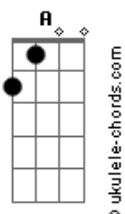

Isaías Saad - Ruja o Leão / Que Se Abram Os Céus (Pot-Pourri)

tom: Ebm (forma dos acordes no tom de Dbm)
Capotraste na 2ª casa
Intro: Dbm Badd9 A Gbm7

[Primeira Parte]

Dbm Badd9 A Gbm7
Sobre o trono de justiça eternamente
Dbm
Haverá um Rei
Dbm Badd9 A Gbm7
Ele voltará para governar as nações
Dbm
Em amor

[Refrão]

Dbm Badd9
Que ruja o Leão e que a terra estremeça
A Gbm7 Dbm
Diante da majestade de Jesus

Dbm Badd9
Que ruja o Leão e que a terra estremeça
A Gbm7 Dbm
Diante da majestade de Jesus

[Segunda Parte]

Dbm Badd9 A Gbm7
Sobre o trono de justiça eternamente
Dbm
Haverá um Rei
Dbm Badd9 A Gbm7
Ele voltará para governar as nações
Dbm
Em amor

[Refrão]

Dbm Badd9
Que ruja o Leão e que a terra estremeça
A Gbm7 Dbm
Diante da majestade de Jesus

Dbm Badd9
Que ruja o Leão e que a terra estremeça
A Gbm7 Dbm
Diante da majestade de Jesus

(Dbm Badd9 A Gbm7)
(Dbm Badd9 A Gbm7)

Acordes

[Ponte]

Dbm
0 Descendente de Davi
Badd9 Abm
0 Homem mais notável
A Gbm7 Dbm
Ele ama a justiça odeia iniquidade

Dbm
0 Descendente de Davi
Badd9 Abm
0 Homem mais notável
A Gbm7 Dbm
Ele ama a justiça odeia iniquidade

Chorus

Dbm Badd9
Que ruja o Leão e que a terra estremeça
A Gbm7 Dbm
Diante da majestade de Jesus

Dbm Badd9
Que ruja o Leão e que a terra estremeça
A Gbm7 Dbm
Diante da majestade de Jesus

(Dbm A E)
(Dbm E A Badd9)
(Dbm A E)
(Dbm E A Badd9)

Dbm
Que se abram os céus
A
0 teu reino vem
Dbm
Nossa fé está
Badd9
No nosso Deus

Dbm7
Que os céus fechados se abram
A
Teu reino venha mover
Dbm
A nossa fé e esperança
Badd9 Dbm
Estão em Deus Grande Deus

[Final] Dbm A E
Dbm E A Badd9
Dbm A E
Dbm E A Badd9 A