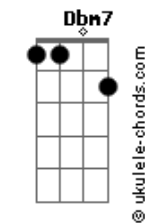

Isaías Saad - Ruja o Leão / Que Se Abram Os Céus (Pot-Pourri)

tom: Ebm (forma dos acordes no tom de Dbm)
Capotraste na 2ª casa
Intro: Dbm Badd9 A Gbm7

[Primeira Parte]

Dbm Badd9 A Gbm7
Sobre o trono de justiça eternamente
Dbm
Haverá um Rei
Dbm Badd9 A Gbm7
Ele voltará para governar as nações
Dbm
Em amor

[Refrão]

Dbm Badd9
Que ruja o Leão e que a terra estremeça
A Gbm7 Dbm
Diante da majestade de Jesus
Dbm Badd9
Que ruja o Leão e que a terra estremeça
A Gbm7 Dbm
Diante da majestade de Jesus

[Segunda Parte]

Dbm Badd9 A Gbm7
Sobre o trono de justiça eternamente
Dbm
Haverá um Rei
Dbm Badd9 A Gbm7
Ele voltará para governar as nações
Dbm
Em amor

[Refrão]

Dbm Badd9
Que ruja o Leão e que a terra estremeça
A Gbm7 Dbm
Diante da majestade de Jesus
Dbm Badd9
Que ruja o Leão e que a terra estremeça
A Gbm7 Dbm
Diante da majestade de Jesus

(Dbm Badd9 A Gbm7)
(Dbm Badd9 A Gbm7)

Acordes

[Ponte]

Dbm
0 Descendente de Davi
Badd9 Abm
0 Homem mais notável
A Gbm7 Dbm
Ele ama a justiça odeia iniquidade

Dbm
0 Descendente de Davi
Badd9 Abm
0 Homem mais notável
A Gbm7 Dbm
Ele ama a justiça odeia iniquidade

Chorus

Dbm Badd9
Que ruja o Leão e que a terra estremeça
A Gbm7 Dbm
Diante da majestade de Jesus

Dbm Badd9
Que ruja o Leão e que a terra estremeça
A Gbm7 Dbm
Diante da majestade de Jesus

(Dbm A E)
(Dbm E A Badd9)
(Dbm A E)
(Dbm E A Badd9)

Dbm
Que se abram os céus
A
0 teu reino vem
Dbm
Nossa fé está
Badd9
No nosso Deus

Dbm7
Que os céus fechados se abram
A
Teu reino venha mover
Dbm
A nossa fé e esperança
Badd9 Dbm
Estão em Deus Grande Deus

[Final] Dbm A E
Dbm E A Badd9
Dbm A E
Dbm E A Badd9 A