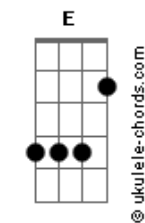

Isaías Saad - Ruja o Leão / Que Se Abram Os Céus (Pot-Pourri)

tom: Ebm (forma dos acordes no tom de Dbm)
Capotraste na 2ª casa
Intro: Dbm Badd9 A Gbm7

[Primeira Parte]

Dbm Badd9 A Gbm7
Sobre o trono de justiça eternamente
Dbm
Haverá um Rei
Dbm Badd9 A Gbm7
Ele voltará para governar as nações
Dbm
Em amor

[Refrão]

Dbm Badd9
Que ruja o Leão e que a terra estremeça
A Gbm7 Dbm
Diante da majestade de Jesus
Dbm Badd9
Que ruja o Leão e que a terra estremeça
A Gbm7 Dbm
Diante da majestade de Jesus

[Segunda Parte]

Dbm Badd9 A Gbm7
Sobre o trono de justiça eternamente
Dbm
Haverá um Rei
Dbm Badd9 A Gbm7
Ele voltará para governar as nações
Dbm
Em amor

[Refrão]

Dbm Badd9
Que ruja o Leão e que a terra estremeça
A Gbm7 Dbm
Diante da majestade de Jesus
Dbm Badd9
Que ruja o Leão e que a terra estremeça
A Gbm7 Dbm
Diante da majestade de Jesus

(Dbm Badd9 A Gbm7)
(Dbm Badd9 A Gbm7)

Acordes

[Ponte]

Dbm
0 Descendente de Davi
Badd9 Abm
0 Homem mais notável
A Gbm7 Dbm
Ele ama a justiça odeia iniquidade

Dbm
0 Descendente de Davi
Badd9 Abm
0 Homem mais notável
A Gbm7 Dbm
Ele ama a justiça odeia iniquidade

Chorus

Dbm Badd9
Que ruja o Leão e que a terra estremeça
A Gbm7 Dbm
Diante da majestade de Jesus

Dbm Badd9
Que ruja o Leão e que a terra estremeça
A Gbm7 Dbm
Diante da majestade de Jesus

(Dbm A E)
(Dbm E A Badd9)
(Dbm A E)
(Dbm E A Badd9)

Dbm
Que se abram os céus
A
0 teu reino vem
Dbm
Nossa fé está
Badd9
No nosso Deus

Dbm7
Que os céus fechados se abram
A
Teu reino venha mover
Dbm
A nossa fé e esperança
Badd9 Dbm
Estão em Deus Grande Deus

[Final] Dbm A E
Dbm E A Badd9
Dbm A E
Dbm E A Badd9 A