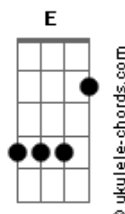

Isaías Saad - Ruja o Leão / Que Se Abram Os Céus (Pot-Pourri)

tom: Ebm (forma dos acordes no tom de Dbm)
Capotraste na 2ª casa
Intro: Dbm Badd9 A Gbm7

[Primeira Parte]

Dbm Badd9 A Gbm7
Sobre o trono de justiça eternamente
Dbm
Haverá um Rei
Dbm Badd9 A Gbm7
Ele voltará para governar as nações
Dbm
Em amor

[Refrão]

Dbm Badd9
Que ruja o Leão e que a terra estremeça
A Gbm7 Dbm
Diante da majestade de Jesus

Dbm Badd9
Que ruja o Leão e que a terra estremeça
A Gbm7 Dbm
Diante da majestade de Jesus

[Segunda Parte]

Dbm Badd9 A Gbm7
Sobre o trono de justiça eternamente
Dbm
Haverá um Rei
Dbm Badd9 A Gbm7
Ele voltará para governar as nações
Dbm
Em amor

[Refrão]

Dbm Badd9
Que ruja o Leão e que a terra estremeça
A Gbm7 Dbm
Diante da majestade de Jesus

Dbm Badd9
Que ruja o Leão e que a terra estremeça
A Gbm7 Dbm
Diante da majestade de Jesus

(Dbm Badd9 A Gbm7)
(Dbm Badd9 A Gbm7)

Acordes

[Ponte]

Dbm
0 Descendente de Davi
Badd9 Abm
0 Homem mais notável
A Gbm7 Dbm
Ele ama a justiça odeia iniquidade

Dbm
0 Descendente de Davi
Badd9 Abm
0 Homem mais notável
A Gbm7 Dbm
Ele ama a justiça odeia iniquidade

Chorus

Dbm Badd9
Que ruja o Leão e que a terra estremeça
A Gbm7 Dbm
Diante da majestade de Jesus

Dbm Badd9
Que ruja o Leão e que a terra estremeça
A Gbm7 Dbm
Diante da majestade de Jesus

(Dbm A E)
(Dbm E A Badd9)
(Dbm A E)
(Dbm E A Badd9)

Dbm
Que se abram os céus
A
0 teu reino vem
Dbm
Nossa fé está
Badd9
No nosso Deus

Dbm7
Que os céus fechados se abram
A
Teu reino venha mover
Dbm
A nossa fé e esperança
Badd9 Dbm
Estão em Deus Grande Deus

[Final] Dbm A E
Dbm E A Badd9
Dbm A E
Dbm E A Badd9 A