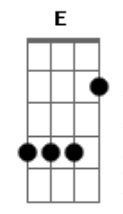

Isaías Saad - Ruja o Leão / Que Se Abram Os Céus (Pot-Pourri)

tom: Ebm (forma dos acordes no tom de Dbm)
Capotraste na 2ª casa
Intro: Dbm Badd9 A Gbm7

[Primeira Parte]

Dbm Badd9 A Gbm7
Sobre o trono de justiça eternamente
Dbm
Haverá um Rei
Dbm Badd9 A Gbm7
Ele voltará para governar as nações
Dbm
Em amor

[Refrão]

Dbm Badd9
Que ruja o Leão e que a terra estremeça
A Gbm7 Dbm
Diante da majestade de Jesus

Dbm Badd9
Que ruja o Leão e que a terra estremeça
A Gbm7 Dbm
Diante da majestade de Jesus

[Segunda Parte]

Dbm Badd9 A Gbm7
Sobre o trono de justiça eternamente
Dbm
Haverá um Rei
Dbm Badd9 A Gbm7
Ele voltará para governar as nações
Dbm
Em amor

[Refrão]

Dbm Badd9
Que ruja o Leão e que a terra estremeça
A Gbm7 Dbm
Diante da majestade de Jesus

Dbm Badd9
Que ruja o Leão e que a terra estremeça
A Gbm7 Dbm
Diante da majestade de Jesus

(Dbm Badd9 A Gbm7)
(Dbm Badd9 A Gbm7)

Acordes

[Ponte]

Dbm
0 Descendente de Davi
Badd9 Abm
0 Homem mais notável
A Gbm7 Dbm
Ele ama a justiça odeia iniquidade

Dbm
0 Descendente de Davi
Badd9 Abm
0 Homem mais notável
A Gbm7 Dbm
Ele ama a justiça odeia iniquidade

Chorus

Dbm Badd9
Que ruja o Leão e que a terra estremeça
A Gbm7 Dbm
Diante da majestade de Jesus

Dbm Badd9
Que ruja o Leão e que a terra estremeça
A Gbm7 Dbm
Diante da majestade de Jesus

(Dbm A E)
(Dbm E A Badd9)
(Dbm A E)
(Dbm E A Badd9)

Dbm
Que se abram os céus
A
0 teu reino vem
Dbm
Nossa fé está
Badd9
No nosso Deus

Dbm7
Que os céus fechados se abram
A
Teu reino venha mover
Dbm
A nossa fé e esperança
Badd9 Dbm
Estão em Deus Grande Deus

[Final] Dbm A E
Dbm E A Badd9
Dbm A E
Dbm E A Badd9 A