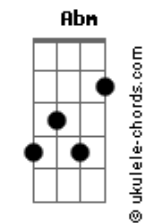

Isaías Saad - Ruja o Leão / Que Se Abram Os Céus (Pot-Pourri)

tom: Ebm (forma dos acordes no tom de Dbm)
Capotraste na 2ª casa
Intro: Dbm Badd9 A Gbm7

[Primeira Parte]

Dbm Badd9 A Gbm7
Sobre o trono de justiça eternamente
Dbm
Haverá um Rei
Dbm Badd9 A Gbm7
Ele voltará para governar as nações
Dbm
Em amor

[Refrão]

Dbm Badd9
Que ruja o Leão e que a terra estremeça
A Gbm7 Dbm
Diante da majestade de Jesus
Dbm Badd9
Que ruja o Leão e que a terra estremeça
A Gbm7 Dbm
Diante da majestade de Jesus

[Segunda Parte]

Dbm Badd9 A Gbm7
Sobre o trono de justiça eternamente
Dbm
Haverá um Rei
Dbm Badd9 A Gbm7
Ele voltará para governar as nações
Dbm
Em amor

[Refrão]

Dbm Badd9
Que ruja o Leão e que a terra estremeça
A Gbm7 Dbm
Diante da majestade de Jesus
Dbm Badd9
Que ruja o Leão e que a terra estremeça
A Gbm7 Dbm
Diante da majestade de Jesus

(Dbm Badd9 A Gbm7)
(Dbm Badd9 A Gbm7)

Acordes

[Ponte]

Dbm
0 Descendente de Davi
Badd9 Abm
0 Homem mais notável
A Gbm7 Dbm
Ele ama a justiça odeia iniquidade

Dbm
0 Descendente de Davi
Badd9 Abm
0 Homem mais notável
A Gbm7 Dbm
Ele ama a justiça odeia iniquidade

Chorus

Dbm Badd9
Que ruja o Leão e que a terra estremeça
A Gbm7 Dbm
Diante da majestade de Jesus

Dbm Badd9
Que ruja o Leão e que a terra estremeça
A Gbm7 Dbm
Diante da majestade de Jesus

(Dbm A E)
(Dbm E A Badd9)
(Dbm A E)
(Dbm E A Badd9)

Dbm
Que se abram os céus
A
0 teu reino vem
Dbm
Nossa fé está
Badd9
No nosso Deus

Dbm7
Que os céus fechados se abram
A
Teu reino venha mover
Dbm
A nossa fé e esperança
Badd9 Dbm
Estão em Deus Grande Deus

[Final] Dbm A E
Dbm E A Badd9
Dbm A E
Dbm E A Badd9 A