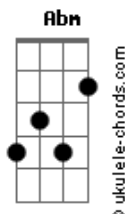

Isaías Saad - Ruja o Leão / Que Se Abram Os Céus (Pot-Pourri)

tom: Ebm (forma dos acordes no tom de Dbm)
Capotraste na 2ª casa
Intro: Dbm Badd9 A Gbm7

[Primeira Parte]

Dbm Badd9 A Gbm7
Sobre o trono de justiça eternamente
Dbm
Haverá um Rei
Dbm Badd9 A Gbm7
Ele voltará para governar as nações
Dbm
Em amor

[Refrão]

Dbm Badd9
Que ruja o Leão e que a terra estremeça
A Gbm7 Dbm
Diante da majestade de Jesus

Dbm Badd9
Que ruja o Leão e que a terra estremeça
A Gbm7 Dbm
Diante da majestade de Jesus

[Segunda Parte]

Dbm Badd9 A Gbm7
Sobre o trono de justiça eternamente
Dbm
Haverá um Rei
Dbm Badd9 A Gbm7
Ele voltará para governar as nações
Dbm
Em amor

[Refrão]

Dbm Badd9
Que ruja o Leão e que a terra estremeça
A Gbm7 Dbm
Diante da majestade de Jesus

Dbm Badd9
Que ruja o Leão e que a terra estremeça
A Gbm7 Dbm
Diante da majestade de Jesus

(Dbm Badd9 A Gbm7)
(Dbm Badd9 A Gbm7)

Acordes

[Ponte]

Dbm
0 Descendente de Davi
Badd9 Abm
0 Homem mais notável
A Gbm7 Dbm
Ele ama a justiça odeia iniquidade

Dbm
0 Descendente de Davi
Badd9 Abm
0 Homem mais notável
A Gbm7 Dbm
Ele ama a justiça odeia iniquidade

Chorus

Dbm Badd9
Que ruja o Leão e que a terra estremeça
A Gbm7 Dbm
Diante da majestade de Jesus

Dbm Badd9
Que ruja o Leão e que a terra estremeça
A Gbm7 Dbm
Diante da majestade de Jesus

(Dbm A E)
(Dbm E A Badd9)
(Dbm A E)
(Dbm E A Badd9)

Dbm
Que se abram os céus
A
0 teu reino vem
Dbm
Nossa fé está
Badd9
No nosso Deus

Dbm7
Que os céus fechados se abram
A
Teu reino venha mover
Dbm
A nossa fé e esperança
Badd9 Dbm
Estão em Deus Grande Deus

[Final] Dbm A E
Dbm E A Badd9
Dbm A E
Dbm E A Badd9 A