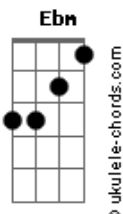

Isaías Saad - Ruja o Leão / Que Se Abram Os Céus (Pot-Pourri)

tom: Ebm (forma dos acordes no tom de Dbm)
Capotraste na 2ª casa
Intro: Dbm Badd9 A Gbm7

[Primeira Parte]

Dbm Badd9 A Gbm7
Sobre o trono de justiça eternamente
Dbm
Haverá um Rei
Dbm Badd9 A Gbm7
Ele voltará para governar as nações
Dbm
Em amor

[Refrão]

Dbm Badd9
Que ruja o Leão e que a terra estremeça
A Gbm7 Dbm
Diante da majestade de Jesus

Dbm Badd9
Que ruja o Leão e que a terra estremeça
A Gbm7 Dbm
Diante da majestade de Jesus

[Segunda Parte]

Dbm Badd9 A Gbm7
Sobre o trono de justiça eternamente
Dbm
Haverá um Rei
Dbm Badd9 A Gbm7
Ele voltará para governar as nações
Dbm
Em amor

[Refrão]

Dbm Badd9
Que ruja o Leão e que a terra estremeça
A Gbm7 Dbm
Diante da majestade de Jesus

Dbm Badd9
Que ruja o Leão e que a terra estremeça
A Gbm7 Dbm
Diante da majestade de Jesus

(Dbm Badd9 A Gbm7)
(Dbm Badd9 A Gbm7)

Acordes

[Ponte]

Dbm
0 Descendente de Davi
Badd9 Abm
0 Homem mais notável
A Gbm7 Dbm
Ele ama a justiça odeia iniquidade

Dbm
0 Descendente de Davi
Badd9 Abm
0 Homem mais notável
A Gbm7 Dbm
Ele ama a justiça odeia iniquidade

Chorus

Dbm Badd9
Que ruja o Leão e que a terra estremeça
A Gbm7 Dbm
Diante da majestade de Jesus

Dbm Badd9
Que ruja o Leão e que a terra estremeça
A Gbm7 Dbm
Diante da majestade de Jesus

(Dbm A E)
(Dbm E A Badd9)
(Dbm A E)
(Dbm E A Badd9)

Dbm
Que se abram os céus
A
0 teu reino vem
Dbm
Nossa fé está
Badd9
No nosso Deus

Dbm7
Que os céus fechados se abram
A
Teu reino venha mover
Dbm
A nossa fé e esperança
Badd9 Dbm
Estão em Deus Grande Deus

[Final] Dbm A E
Dbm E A Badd9
Dbm A E
Dbm E A Badd9 A