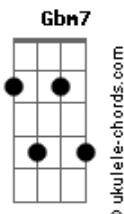

Isaías Saad - Ruja o Leão / Que Se Abram Os Céus (Pot-Pourri)

tom: Ebm (forma dos acordes no tom de Dbm)
Capotraste na 2ª casa
Intro: Dbm Badd9 A Gbm7

[Primeira Parte]

Dbm Badd9 A Gbm7
Sobre o trono de justiça eternamente
Dbm
Haverá um Rei
Dbm Badd9 A Gbm7
Ele voltará para governar as nações
Dbm
Em amor

[Refrão]

Dbm Badd9
Que ruja o Leão e que a terra estremeça
A Gbm7 Dbm
Diante da majestade de Jesus

Dbm Badd9
Que ruja o Leão e que a terra estremeça
A Gbm7 Dbm
Diante da majestade de Jesus

[Segunda Parte]

Dbm Badd9 A Gbm7
Sobre o trono de justiça eternamente
Dbm
Haverá um Rei
Dbm Badd9 A Gbm7
Ele voltará para governar as nações
Dbm
Em amor

[Refrão]

Dbm Badd9
Que ruja o Leão e que a terra estremeça
A Gbm7 Dbm
Diante da majestade de Jesus

Dbm Badd9
Que ruja o Leão e que a terra estremeça
A Gbm7 Dbm
Diante da majestade de Jesus

(Dbm Badd9 A Gbm7)
(Dbm Badd9 A Gbm7)

Acordes

[Ponte]

Dbm
0 Descendente de Davi
Badd9 Abm
0 Homem mais notável
A Gbm7 Dbm
Ele ama a justiça odeia iniquidade

Dbm
0 Descendente de Davi
Badd9 Abm
0 Homem mais notável
A Gbm7 Dbm
Ele ama a justiça odeia iniquidade

Chorus

Dbm Badd9
Que ruja o Leão e que a terra estremeça
A Gbm7 Dbm
Diante da majestade de Jesus

Dbm Badd9
Que ruja o Leão e que a terra estremeça
A Gbm7 Dbm
Diante da majestade de Jesus

(Dbm A E)
(Dbm E A Badd9)
(Dbm A E)
(Dbm E A Badd9)

Dbm
Que se abram os céus
A
0 teu reino vem
Dbm
Nossa fé está
Badd9
No nosso Deus

Dbm7
Que os céus fechados se abram
A
Teu reino venha mover
Dbm
A nossa fé e esperança
Badd9 Dbm
Estão em Deus Grande Deus

[Final] Dbm A E
Dbm E A Badd9
Dbm A E
Dbm E A Badd9 A