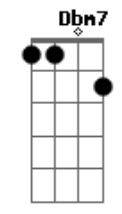

Isaías Saad - Ruja o Leão / Que Se Abram Os Céus (Pot-Pourri)

tom: Ebm (forma dos acordes no tom de Dbm)
Capotraste na 2ª casa
Intro: Dbm Badd9 A Gbm7

[Primeira Parte]

Dbm Badd9 A Gbm7
Sobre o trono de justiça eternamente
Dbm
Haverá um Rei
Dbm Badd9 A Gbm7
Ele voltará para governar as nações
Dbm
Em amor

[Refrão]

Dbm Badd9
Que ruja o Leão e que a terra estremeça
A Gbm7 Dbm
Diante da majestade de Jesus

Dbm Badd9
Que ruja o Leão e que a terra estremeça
A Gbm7 Dbm
Diante da majestade de Jesus

[Segunda Parte]

Dbm Badd9 A Gbm7
Sobre o trono de justiça eternamente
Dbm
Haverá um Rei
Dbm Badd9 A Gbm7
Ele voltará para governar as nações
Dbm
Em amor

[Refrão]

Dbm Badd9
Que ruja o Leão e que a terra estremeça
A Gbm7 Dbm
Diante da majestade de Jesus

Dbm Badd9
Que ruja o Leão e que a terra estremeça
A Gbm7 Dbm
Diante da majestade de Jesus

(Dbm Badd9 A Gbm7)
(Dbm Badd9 A Gbm7)

Acordes

[Ponte]

Dbm
0 Descendente de Davi
Badd9 Abm
0 Homem mais notável
A Gbm7 Dbm
Ele ama a justiça odeia iniquidade

Dbm
0 Descendente de Davi
Badd9 Abm
0 Homem mais notável
A Gbm7 Dbm
Ele ama a justiça odeia iniquidade

Chorus

Dbm Badd9
Que ruja o Leão e que a terra estremeça
A Gbm7 Dbm
Diante da majestade de Jesus

Dbm Badd9
Que ruja o Leão e que a terra estremeça
A Gbm7 Dbm
Diante da majestade de Jesus

(Dbm A E)
(Dbm E A Badd9)
(Dbm A E)
(Dbm E A Badd9)

Dbm
Que se abram os céus
A
0 teu reino vem
Dbm
Nossa fé está
Badd9
No nosso Deus

Dbm7
Que os céus fechados se abram
A
Teu reino venha mover
Dbm
A nossa fé e esperança
Badd9 Dbm
Estão em Deus Grande Deus

[Final] Dbm A E
Dbm E A Badd9
Dbm A E
Dbm E A Badd9 A