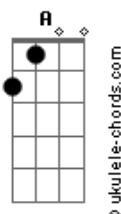

Isaías Saad - Ruja o Leão / Que Se Abram Os Céus (Pot-Pourri)

tom: Ebm (forma dos acordes no tom de Dbm)
Capotraste na 2ª casa
Intro: Dbm Badd9 A Gbm7

[Primeira Parte]

Dbm Badd9 A Gbm7
Sobre o trono de justiça eternamente
Dbm
Haverá um Rei
Dbm Badd9 A Gbm7
Ele voltará para governar as nações
Dbm
Em amor

[Refrão]

Dbm Badd9
Que ruja o Leão e que a terra estremeça
A Gbm7 Dbm
Diante da majestade de Jesus

Dbm Badd9
Que ruja o Leão e que a terra estremeça
A Gbm7 Dbm
Diante da majestade de Jesus

[Segunda Parte]

Dbm Badd9 A Gbm7
Sobre o trono de justiça eternamente
Dbm
Haverá um Rei
Dbm Badd9 A Gbm7
Ele voltará para governar as nações
Dbm
Em amor

[Refrão]

Dbm Badd9
Que ruja o Leão e que a terra estremeça
A Gbm7 Dbm
Diante da majestade de Jesus

Dbm Badd9
Que ruja o Leão e que a terra estremeça
A Gbm7 Dbm
Diante da majestade de Jesus

(Dbm Badd9 A Gbm7)
(Dbm Badd9 A Gbm7)

Acordes

[Ponte]

Dbm
0 Descendente de Davi
Badd9 Abm
0 Homem mais notável
A Gbm7 Dbm
Ele ama a justiça odeia iniquidade

Dbm
0 Descendente de Davi
Badd9 Abm
0 Homem mais notável
A Gbm7 Dbm
Ele ama a justiça odeia iniquidade

Chorus

Dbm Badd9
Que ruja o Leão e que a terra estremeça
A Gbm7 Dbm
Diante da majestade de Jesus

Dbm Badd9
Que ruja o Leão e que a terra estremeça
A Gbm7 Dbm
Diante da majestade de Jesus

(Dbm A E)
(Dbm E A Badd9)
(Dbm A E)
(Dbm E A Badd9)

Dbm
Que se abram os céus
A
0 teu reino vem
Dbm
Nossa fé está
Badd9
No nosso Deus

Dbm7
Que os céus fechados se abram
A
Teu reino venha mover
Dbm
A nossa fé e esperança
Badd9 Dbm
Estão em Deus Grande Deus

[Final] Dbm A E
Dbm E A Badd9
Dbm A E
Dbm E A Badd9 A