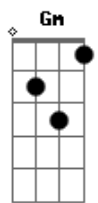

© ukulele-chords.com