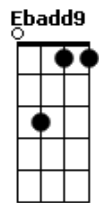

Ebadd9

© ukulele-chords.com