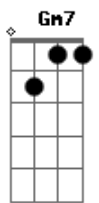

Bb
Mesmo quando estou quebrado
Eb
Mesmo se me sinto fraco
Gm F Eb
Eu confio em Seu amor
Bb
Mesmo na escuridão
Cm
Mesmo quando caio ao chão
Gm Bb Eb
Eu confio em Seu amor

Bb Eb
Elevo os olhos para os céus
Gm F Eb
Eu confio em Seu amor
Bb
Fixo os meus olhos
Eb
No horizonte
Gm Bb Ebadd9
Eu confio em Seu amor

F

© ukulele-chords.com

Bb

© ukulele-chords.com

Eb

© ukulele-chords.com

Gm7

© ukulele-chords.com