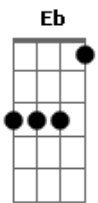

© ukulele-chords.com