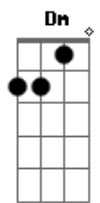

Dm

© ukulele-chords.com