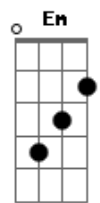

Em

© ukulele-chords.com