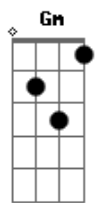

Bb Eb
Elevo os olhos para os céus
F Eb
Eu confio em Seu amor
Bb
Fixo os meus olhos
Eb
No horizonte
F Eb
Eu confio em Seu amor

Bb
Mesmo quando estou quebrado
Eb
Mesmo se me sinto fraco
Gm F Eb
Eu confio em Seu amor
Bb
Mesmo na escuridão
Cm
Mesmo quando caio ao chão
Gm Bb Eb
Eu confio em Seu amor

Bb
Mesmo quando estou quebrado
Eb
Mesmo se me sinto fraco
Gm F Eb
Eu confio em Seu amor
Bb
Mesmo na escuridão
Cm
Mesmo quando caio ao chão
Gm Bb Eb
Eu confio em Seu amor

Bb Eb
Elevo os olhos para os céus
Gm F Eb
Eu confio em Seu amor
Bb
Fixo os meus olhos
Eb
No horizonte
Gm Bb Ebadd9
Eu confio em Seu amor

F

© ukulele-chords.com

Bb

© ukulele-chords.com

Eb

© ukulele-chords.com

Gm7

© ukulele-chords.com