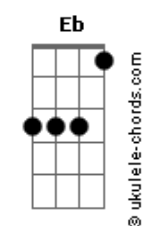

© ukulele-chords.com