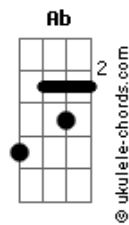

Gm7  
Ao contemplar os céus  
Bb  
Eu verei o meu amado  
F  
Descendo dentre as nuvens  
Cm7  
Pro encontro esperado

[Pré-Refrão]

Bb Ab  
A trombeta vai soar  
Eb7M  
E a igreja vai subir  
F Eb7M F  
E alegre vou cantar um hino para Ti

[Pré-Refrão]

Bb Ab  
A trombeta vai soar  
Eb7M  
E a igreja vai subir  
F Eb7M F  
E alegre vou cantar um hino para Ti

[Refrão]

Bb Dm7  
Cantamos glória glória  
Eb7M F  
Glória e aleluia  
Bb Dm7 Ebadd9 F D7

Bb Dm7  
Glória glória  
Eb7M F  
Glória e aleluia  
Bb Dm7 Ebadd9 Bb F  
Louvaremos juntos para sempre

[Solo] Bb Dm7 Eb7M F  
Gm7 Dm7 Eb F  
Bb Dm7 Eb7M F  
Gm7 Dm7 Eb F

Bb Dm7  
Cantamos Glória glória  
Eb7M F  
Glória e aleluia  
Bb Dm7 Ebadd9 Bb F  
Louvaremos juntos para sempre

Bb Dm7  
Glória glória  
Eb7M F  
Glória e aleluia  
Bb Dm7 Ebadd9 Bb F Bb  
Louvaremos juntos para sempre

© ukulele-chords.com

© ukulele-chords.com

© ukulele-chords.com

© ukulele-chords.com

© ukulele-chords.com