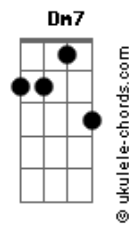

© ukulele-chords.com