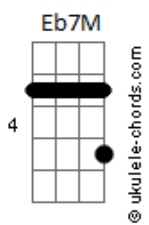

© ukulele-chords.com