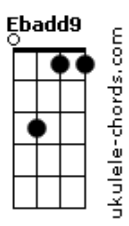

© ukulele-chords.com