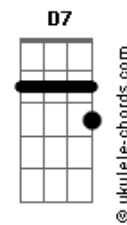

© ukulele-chords.com