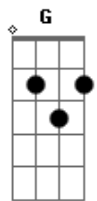

Isaías Saad - Enche-me (part. Gabriela Rocha)

tom:

Intro: Bm G D A

Tu provês o fogo
 E eu o sacrificio sou
 Tu provês o espírito
 E eu me abro por inteiro

Enche-me, Deus
 Enche-me, Deus
 Enche-me

Enche-me, Deus
 Enche-me, Deus
 Enche-me, Deus
 Enche-me

[Refrão]

Enche-me, até transbordar
 Derrama a sua glória
 Derrama a sua glória

Enche-me, até transbordar
 Derrama a sua glória
 Derrama a sua glória

(Bm G D A)

Enche-me, Deus

Acordes

© ukulele-chords.com

© ukulele-chords.com