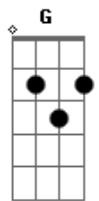

Isaías Saad - Enche-me (part. Gabriela Rocha)

tom:

Intro: Bm G D A
 Tu provês o fogo
 E eu o sacrificio sou
 Tu provês o espírito
 E eu me abro por inteiro

Enche-me, Deus
 Enche-me, Deus
 Enche-me

Enche-me, Deus
 Enche-me, Deus
 Enche-me, Deus
 Enche-me

[Refrão]

Enche-me, até transbordar
 Derrama a sua glória
 Derrama a sua glória

Enche-me, até transbordar
 Derrama a sua glória
 Derrama a sua glória

(Bm G D A)

Enche-me, Deus

Acordes

© ukulele-chords.com

© ukulele-chords.com