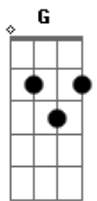

Isaías Saad - Enche-me (part. Gabriela Rocha)

tom:

Intro: Bm G D A

Tu provês o fogo
 E eu o sacrificio sou
 Tu provês o espírito
 E eu me abro por inteiro

Enche-me, Deus
 Enche-me, Deus
 Enche-me

Enche-me, Deus
 Enche-me, Deus
 Enche-me, Deus
 Enche-me

[Refrão]

Enche-me, até transbordar
 Derrama a sua glória
 Derrama a sua glória

Enche-me, até transbordar
 Derrama a sua glória
 Derrama a sua glória

(Bm G D A)

Enche-me, Deus

Acordes

© ukulele-chords.com

© ukulele-chords.com