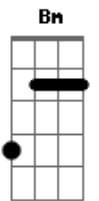

Isaías Saad - Enche-me (part. Gabriela Rocha)

tom:

Intro: Bm G D A
 Tu provês o fogo
 E eu o sacrificio sou
 Tu provês o espírito
 E eu me abro por inteiro

Enche-me, Deus
 Enche-me, Deus
 Enche-me

Enche-me, Deus
 Enche-me, Deus
 Enche-me, Deus
 Enche-me

[Refrão]

Enche-me, até transbordar
 Derrama a sua glória
 Derrama a sua glória

Enche-me, até transbordar
 Derrama a sua glória
 Derrama a sua glória

(Bm G D A)

Enche-me, Deus

Acordes

© ukulele-chords.com

© ukulele-chords.com