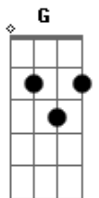

© ukulele-chords.com