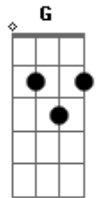

© ukulele-chords.com