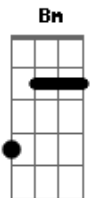

© ukulele-chords.com