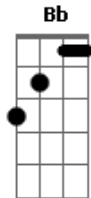

© ukulele-chords.com