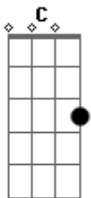

Isaías Saad - Emanuel

tom:

Intro: F Gm Dm C F

[Primeira Parte]

Perto está Sua voz ecoa
Eu sei que perto está
Mesmo em meio à tempestade
Em alto mar
Sobre as águas vem andando
Me encontrar

[Pré-Refrão]

Enquanto o vento sopra
E as águas de agitam
Meus pés dançam tua
Canção
O seu amor perfeito
Afogou meus medos
E agora posso
Olhar só pra você

[Refrão]

Emanuel
Nunca me deixou
Emanuel
Deus comigo está

[Ponte]

Nos meus piores
Medos
Fraquezas e anseios
Você comigo está
Você comigo está
Quando eu não te
Enxergo
Eu sei que está por
Perto
Nunca me deixará
Nunca me deixará

Acordes

© ukulele-chords.com