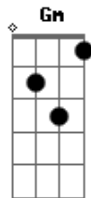

© ukulele-chords.com