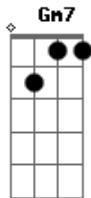

© ukulele-chords.com