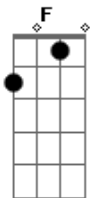

© ukulele-chords.com

© ukulele-chords.com