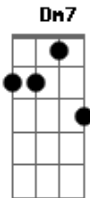

© ukulele-chords.com