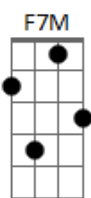

Isaiás Saad - Emanuel

tom:

Intro: F Gm7 F Dm7 C F

[Primeira Parte]

Perto está Sua voz ecoa
Eu sei que perto está
Mesmo em meio à tempestade
Em alto mar
Sobre as águas vem andando
Me encontrar

[Pré-Refrão]

Enquanto o vento sopra
E as águas de agitam
Meus pés dançam tua
Canção
O seu amor perfeito
Afogou meus medos
E agora posso
Olhar só pra você

[Refrão]

Emanuel
Nunca me deixou
Emanuel
Deus comigo está

[Ponte]

Nos meus piores
Medos
Fraquezas e anseios
Você comigo está
Você comigo está
Quando eu não te
Enxergo
Eu sei que está por
Perto
Nunca me deixará
Nunca me deixará

Acordes

© ukulele-chords.com

© ukulele-chords.com

© ukulele-chords.com

© ukulele-chords.com

© ukulele-chords.com

© ukulele-chords.com

© ukulele-chords.com