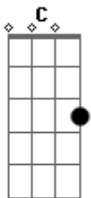

Isaiás Saad - Emanuel

tom:

Intro: F Gm7 F Dm7 C F

[Primeira Parte]

Perto está Sua voz ecoa
Eu sei que perto está
Mesmo em meio à tempestade
Em alto mar
Sobre as águas vem andando
Me encontrar

[Pré-Refrão]

Enquanto o vento sopra
E as águas de agitam
Meus pés dançam tua
Canção
O seu amor perfeito
Afogou meus medos
E agora posso
Olhar só pra você

[Refrão]

Emanuel
Nunca me deixou
Emanuel
Deus comigo está

[Ponte]

Nos meus piores
Medos
Fraquezas e anseios
Você comigo está
Você comigo está
Quando eu não te
Enxergo
Eu sei que está por
Perto
Nunca me deixará
Nunca me deixará

Acordes

© ukulele-chords.com