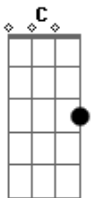

Isaías Saad - Emanuel

tom:

Intro: F Gm7 F Dm7 C F

[Primeira Parte]

Perto está Sua voz ecoa
Eu sei que perto está
Mesmo em meio à tempestade
Em alto mar
Sobre as águas vem andando
Me encontrar

[Pré-Refrão]

Enquanto o vento sopra
E as águas de agitam
Meus pés dançam tua
Canção
O seu amor perfeito
Afogou meus medos
E agora posso
Olhar só pra você

[Refrão]

Emanuel
Nunca me deixou
Emanuel
Deus comigo está

[Ponte]

Nos meus piores
Medos
Fraquezas e anseios
Você comigo está
Você comigo está
Quando eu não te
Enxergo
Eu sei que está por
Perto
Nunca me deixará
Nunca me deixará

Acordes

© ukulele-chords.com