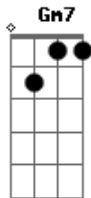

Isaías Saad - Emanuel

tom:

Intro: F Gm7 F Dm7 C F

[Primeira Parte]

Perto está Sua voz ecoa
Eu sei que perto está
Mesmo em meio à tempestade
Em alto mar
Sobre as águas vem andando
Me encontrar

[Pré-Refrão]

Enquanto o vento sopra
E as águas de agitam
Meus pés dançam tua
Canção
O seu amor perfeito
Afogou meus medos
E agora posso
Olhar só pra você

[Refrão]

Emanuel
Nunca me deixou
Emanuel
Deus comigo está

[Ponte]

Nos meus piores
Medos
Fraquezas e anseios
Você comigo está
Você comigo está
Quando eu não te
Enxergo
Eu sei que está por
Perto
Nunca me deixará
Nunca me deixará

Acordes

© ukulele-chords.com

© ukulele-chords.com

© ukulele-chords.com

© ukulele-chords.com

© ukulele-chords.com

© ukulele-chords.com

© ukulele-chords.com