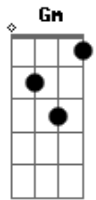

© ukulele-chords.com