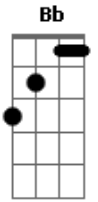

© ukulele-chords.com