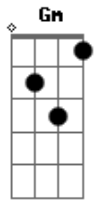

© ukulele-chords.com