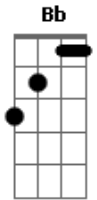

© ukulele-chords.com