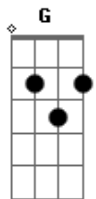

© ukulele-chords.com