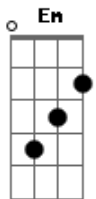

© ukulele-chords.com