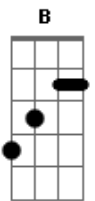

Isaías Pagán - Desciende

tom:

Bm

Intro: G A A Bm
G A Bm B Bm

G A Bm D2 D

Desciende desciende sobre mi

G A Bm Gbm7

Desciende reposa sobre mi

[Primeira Parte]

Em7

Ante tu presencia

Gbm7

El infierno tiembla

G A

Murallas tienen que caer

Em7

Es la que me guarda

Gbm7

La que me restaura

G A
La que me ayuda a estar de pie

Acordes

© ukulele-chords.com

© ukulele-chords.com

© ukulele-chords.com