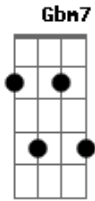

© ukulele-chords.com