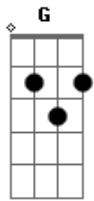

© ukulele-chords.com