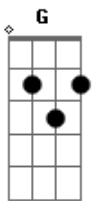

Isaías Pagán - Desciende

tom:

Bm

Intro: G A A Bm
G A Bm B Bm

G A Bm D2 D

Desciende desciende sobre mi

G A Bm Gbm7

Desciende reposa sobre mi

[Primeira Parte]

Em7

Ante tu presencia

Gbm7

El infierno tiembla

G A

Murallas tienen que caer

Em7

Es la que me guarda

Gbm7

La que me restaura

G A
La que me ayuda a estar de pie

Acordes

© ukulele-chords.com

© ukulele-chords.com

© ukulele-chords.com