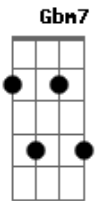

© ukulele-chords.com