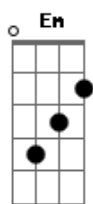

Todo dia estar ao seu lado é um golpe no meu coração ^{Cm}
Te ver e não poder te beijar é demais pra mim ^{Am} ^C ^D
^{Am} Cada sorriso que você dá é uma viagem nas lembranças ^C

^G
Vira tudo às avessas e bagunça o meu peito
Estou a ponto de me explodir pois não aguento mais ^{Am}
De tanto amor reprimido e despeito isso é o meu fim ^D
Não é fácil fingir que hoje em dia sou só seu amigo ^C
Quando eu queria ser o seu eterno amante e namorado ^D

^G ^C ^{Em}
Hoje meu coração sofre, apanha e chora por esse amor
impossível
Que nunca mais será nosso amor, será apenas um amor impossível ^D

Acordes

© ukulele-chords.com

© ukulele-chords.com

© ukulele-chords.com