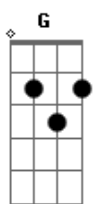

Isaias de Jesus - Amor Impossível

Tom: G
Intro: G C Em D

^G
Estou perto o suficiente pra lembrar dos nossos beijos
^C
Dos tempos em que éramos um só pena que tudo se transformou
^G ^D
^C Agora o nosso amor não passa de um amor impossível amor que
nunca mais será

Todo dia estar ao seu lado é um golpe no meu coração ^{Cm}
Te ver e não poder te beijar é demais pra mim ^{Am} ^C ^D
^{Am} Cada sorriso que você dá é uma viagem nas lembranças ^C

^G
Vira tudo às avessas e bagunça o meu peito
Estou a ponto de me explodir pois não aguento mais ^{Am}
De tanto amor reprimido e despeito isso é o meu fim ^D
Não é fácil fingir que hoje em dia sou só seu amigo ^C
Quando eu queria ser o seu eterno amante e namorado ^D

^G ^C ^{Em}
Hoje meu coração sofre, apanha e chora por esse amor
impossível
Que nunca mais será nosso amor, será apenas um amor impossível ^D

Acordes

© ukulele-chords.com