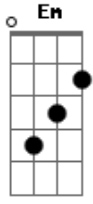

Isadora Pompeo - Minha Morada

tom:

Intro: Em Cadd9 Em Cadd9

[Primeira Parte]

Em Cadd9
Jesus, cadê você?
Em Cadd9
Jesus, pode entrar
Em Cadd9 G
Jesus, só vou ficar se você vier
D
Se você vier

[Pré-Refrão]

Em
Olho para mim Cadd9
E vejo um pequeno mortal
Em
Olho para dentro e penso Cadd9
Não quero ser igual
Em
Olho para minhas mãos Cadd9
Cansei do natural
Em
Olho pro meu coração Cadd9 D
Eu busco o sobrenatural de Deus

[Primeira Parte]

Em Cadd9
Jesus, cadê você?
Em Cadd9
Jesus, pode entrar
Em Cadd9 G
Jesus, só vou ficar se você vier

[Pré-Refrão]

Em
Olho para mim Cadd9
E vejo um pequeno mortal
Em
Olho para dentro e penso Cadd9
Não quero ser igual
Em
Olho para minhas mãos Cadd9
Cansei do natural

Se não for pra te tocar

D

Pode ficar com elas

Em

Toma meu coração

Cadd9

Eu não preciso dele

Acordes