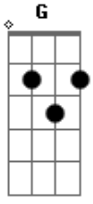

Isadora Pompeo - Minha Morada

tom:

Intro: Em Cadd9 Em Cadd9

[Primeira Parte]

Em Cadd9
Jesus, cadê você?
Em Cadd9
Jesus, pode entrar
Em Cadd9 G
Jesus, só vou ficar se você vier
D
Se você vier

[Pré-Refrão]

Em
Olho para mim Cadd9
E vejo um pequeno mortal
Em
Olho para dentro e penso Cadd9
Não quero ser igual
Em
Olho para minhas mãos Cadd9
Cansei do natural
Em
Olho pro meu coração Cadd9 D
Eu busco o sobrenatural de Deus

[Primeira Parte]

Em Cadd9
Jesus, cadê você?
Em Cadd9
Jesus, pode entrar
Em Cadd9 G
Jesus, só vou ficar se você vier

[Pré-Refrão]

Em
Olho para mim Cadd9
E vejo um pequeno mortal
Em
Olho para dentro e penso Cadd9
Não quero ser igual
Em
Olho para minhas mãos Cadd9
Cansei do natural

Se não for pra te tocar

D

Pode ficar com elas

Em

Toma meu coração

Cadd9

Eu não preciso dele

Acordes