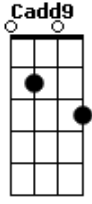

Isadora Pompeo - Minha Morada

tom:

Intro: Em Cadd9 Em Cadd9

[Primeira Parte]

Em Cadd9
Jesus, cadê você?
Em Cadd9
Jesus, pode entrar
Em Cadd9 G
Jesus, só vou ficar se você vier
D
Se você vier

[Pré-Refrão]

Em
Olho para mim Cadd9
E vejo um pequeno mortal
Em
Olho para dentro e penso Cadd9
Não quero ser igual
Em
Olho para minhas mãos Cadd9
Cansei do natural
Em
Olho pro meu coração Cadd9 D
Eu busco o sobrenatural de Deus

[Primeira Parte]

Em Cadd9
Jesus, cadê você?
Em Cadd9
Jesus, pode entrar
Em Cadd9 G
Jesus, só vou ficar se você vier

[Pré-Refrão]

Em
Olho para mim Cadd9
E vejo um pequeno mortal
Em
Olho para dentro e penso Cadd9
Não quero ser igual
Em
Olho para minhas mãos Cadd9
Cansei do natural

Se não for pra te tocar

D

Pode ficar com elas

Em

Toma meu coração

Cadd9

Eu não preciso dele

Acordes