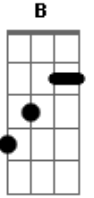

© ukulele-chords.com