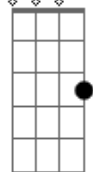

© ukulele-chords.com

C