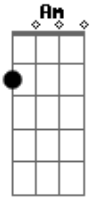

E ganhar meu tempo ^F
Em Teus braços de amor ^{Am}
Eu já ganhei meu dia

Tu és minha alegria ^G
Meu único louvor ^F
[Final] C

Acordes

© ukulele-chords.com

© ukulele-chords.com

© ukulele-chords.com

© ukulele-chords.com