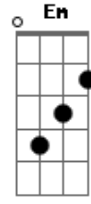

[Refrão]

^C
Eu vou me lançar
Em Teus braços de amor
^F
E ganhar meu tempo
Em Teus braços de amor
^{Am}
Eu já ganhei meu dia
^G
Tu és minha alegria
^F
Meu único louvor
^C
Eu vou me lançar
Em Teus braços de amor

E ganhar meu tempo ^F
Em Teus braços de amor ^{Am}
Eu já ganhei meu dia

Tu és minha alegria ^G
Meu único louvor ^F
[Final] C

Acordes

© ukulele-chords.com

© ukulele-chords.com

© ukulele-chords.com

© ukulele-chords.com