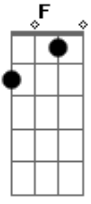

E ganhar meu tempo ^F
Em Teus braços de amor ^{Am}
Eu já ganhei meu dia

Tu és minha alegria ^G
Meu único lóuvor ^F
[Final] C

Acordes

© ukulele-chords.com

© ukulele-chords.com

© ukulele-chords.com

© ukulele-chords.com

© ukulele-chords.com