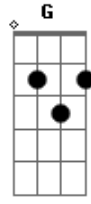

^C
Eu vou me lançar
Em Teus braços de amor
^F
E ganhar meu tempo
Em Teus braços de amor
^{Am}
Eu já ganhei meu dia
^G
Tu és minha alegria
^F
Meu único louvor

[Ponte]

^{Am} ^G ^F ^G
Enquanto recebo o Teu amor
^{Am} ^G
Eu corro, eu não me perco
^F
Eu sigo a nuvem
^G
Descanso em Ti
^{Am}
Te entrego o controle
^G
Te entrego o controle
^F
Te entrego o controle
^G
Te entrego meu controle

[Refrão]

^C
Eu vou me lançar
Em Teus braços de amor
^F
E ganhar meu tempo
Em Teus braços de amor
^{Am}
Eu já ganhei meu dia
^G
Tu és minha alegria
^F
Meu único louvor
^C
Eu vou me lançar
Em Teus braços de amor

E ganhar meu tempo ^F
Em Teus braços de amor ^{Am}
Eu já ganhei meu dia

Tu és minha alegria ^G
Meu único louvor ^F
[Final] C

Acordes

© ukulele-chords.com

© ukulele-chords.com

© ukulele-chords.com

© ukulele-chords.com