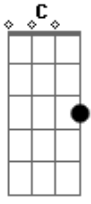

E ganhar meu tempo ^F
Em Teus braços de amor ^{Am}
Eu já ganhei meu dia

Tu és minha alegria ^G
Meu único lóuvor ^F
[Final] C

Acordes

© ukulele-chords.com