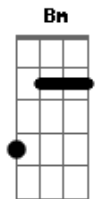

© ukulele-chords.com