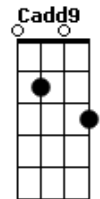

© ukulele-chords.com