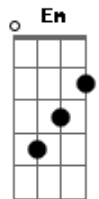

© ukulele-chords.com