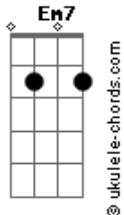

# Isadora Pompeo - 10 Anos

tom:

Intro: F7M Dm7 <sup>Am</sup> Em7 Am7

[Primeira Parte]

<sup>Dm7</sup>  
Dez anos atrás  
Era nova demais pra entender  
<sup>Em7</sup>  
O tempo passou  
Deu bagagem de dor pra valer <sup>Am7</sup>  
<sup>Dm7</sup>  
E quando eu me vi  
Cinco anos mais tarde  
Eu tava diferente  
Com pouco mais de coragem  
<sup>Em7</sup>  
Eu me entreguei, me vi num palco alto  
<sup>Am7</sup>  
Gritos e aplausos  
<sup>Dm7</sup>  
Mas afinal, quem sou eu?  
<sup>Em7</sup>  
Quem sou eu?

Pra que tanta aparência?  
Atrás dessa mentira  
Encontre alguém que pensa  
<sup>Em7</sup>  
A vida tá só começando  
A alegria já está chegando  
<sup>Am7</sup>  
Atrás de todos esses anos  
<sup>Dm7</sup>  
Volte a enxergar você  
<sup>Em7</sup>

## Acordes

Você

[Refrão]

<sup>Dm7</sup>  
Você é  
A menina dos meus olhos  
Você é a menina dos meus olhos  
<sup>Em7</sup>  
Você é

<sup>Dm7</sup>  
Você é  
A menina dos meus olhos

Você é a menina dos meus olhos  
<sup>Em7</sup>  
Você é