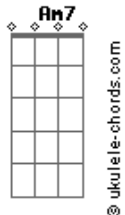

Isadora Pompeo - 10 Anos

tom:

Intro: F7M Dm7 ^{Am} Em7 Am7

[Primeira Parte]

^{Dm7}
Dez anos atrás
Era nova demais pra entender
^{Em7}
O tempo passou
Deu bagagem de dor pra valer ^{Am7}
^{Dm7}
E quando eu me vi
Cinco anos mais tarde
Eu tava diferente
Com pouco mais de coragem
^{Em7}
Eu me entreguei, me vi num palco alto
^{Am7}
Gritos e aplausos
^{Dm7}
Mas afinal, quem sou eu?
^{Em7}
Quem sou eu?

[Pré-Refrão]

^{Dm7}
Volta pra casa e respira
Encontra razão para vida
Tão nova, mas na correria
Vê se não se perde da linha
^{Em7}
Quem sou eu e pra que eu existo?
^{Am7}
Sou mais uma atração
Ou tenho valor em Cristo?
^{Dm7}
Quem sou eu?

Pra que tanta aparência?
Atrás dessa mentira
Encontre alguém que pensa
^{Em7}
A vida tá só começando
A alegria já está chegando
^{Am7}
Atrás de todos esses anos
^{Dm7}
Volte a enxergar você
^{Em7}

Acordes

Você

[Refrão]

^{Dm7}
Você é
A menina dos meus olhos
Você é a menina dos meus olhos
^{Em7}
Você é

^{Dm7}
Você é
A menina dos meus olhos

Você é a menina dos meus olhos
^{Em7}
Você é

[Segunda Parte]

^{Dm7}
Enquanto o tempo passa

Muda minha rotina

Eu quero andar mais alto

Dar mais valor pra vida
Quero ser mais inteligente ^{Em7}

Dessa vez, fazer diferente

Propósito dura pra sempre

Não quero mais perder quem eu sou ^{Dm7}
Quem Tu dizes que eu sou ^{Em7}

[Refrão]

^{Dm7}
Você é
A menina dos meus olhos

Você é a menina dos meus olhos
^{Em7}
Você é

^{Dm7}
Você é
A menina dos meus olhos

Você é a menina dos meus olhos
^{Em7}
Você é

^{Dm7}
Você é
^{Em7}
Você é

[Final] ^{Dm7} ^{Cadd9}