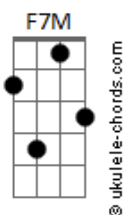

# Isadora Pompeo - 10 Anos

tom:

Intro: F7M Dm7 <sup>Am</sup> Em7 Am7

[Primeira Parte]

<sup>Dm7</sup>  
Dez anos atrás  
Era nova demais pra entender  
<sup>Em7</sup>  
O tempo passou  
Deu bagagem de dor pra valer <sup>Am7</sup>  
<sup>Dm7</sup>  
E quando eu me vi  
Cinco anos mais tarde  
Eu tava diferente  
Com pouco mais de coragem  
<sup>Em7</sup>  
Eu me entreguei, me vi num palco alto  
<sup>Am7</sup>  
Gritos e aplausos  
<sup>Dm7</sup>  
Mas afinal, quem sou eu?  
<sup>Em7</sup>  
Quem sou eu?

[Pré-Refrão]

<sup>Dm7</sup>  
Volta pra casa e respira  
Encontra razão para vida  
Tão nova, mas na correria  
Vê se não se perde da linha  
<sup>Em7</sup>  
Quem sou eu e pra que eu existo?  
<sup>Am7</sup>  
Sou mais uma atração  
Ou tenho valor em Cristo?  
<sup>Dm7</sup>  
Quem sou eu?

Pra que tanta aparência?  
Atrás dessa mentira  
Encontre alguém que pensa  
<sup>Em7</sup>  
A vida tá só começando  
A alegria já está chegando  
<sup>Am7</sup>  
Atrás de todos esses anos  
<sup>Dm7</sup>  
Volte a enxergar você  
<sup>Em7</sup>

## Acordes

Você

[Refrão]

<sup>Dm7</sup>  
Você é  
A menina dos meus olhos  
Você é a menina dos meus olhos  
<sup>Em7</sup>  
Você é

<sup>Dm7</sup>  
Você é  
A menina dos meus olhos

Você é a menina dos meus olhos  
<sup>Em7</sup>  
Você é