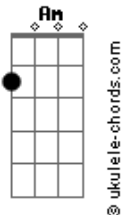

# Isadora Pompeo - 10 Anos

tom:

Intro: F7M Dm7 <sup>Am</sup> Em7 Am7

[Primeira Parte]

<sup>Dm7</sup>  
Dez anos atrás  
Era nova demais pra entender  
<sup>Em7</sup>  
O tempo passou  
Deu bagagem de dor pra valer <sup>Am7</sup>  
<sup>Dm7</sup>  
E quando eu me vi  
Cinco anos mais tarde  
Eu tava diferente  
Com pouco mais de coragem  
<sup>Em7</sup>  
Eu me entreguei, me vi num palco alto  
<sup>Am7</sup>  
Gritos e aplausos  
<sup>Dm7</sup>  
Mas afinal, quem sou eu?  
<sup>Em7</sup>  
Quem sou eu?

[Pré-Refrão]

<sup>Dm7</sup>  
Volta pra casa e respira  
Encontra razão para vida  
Tão nova, mas na correria  
Vê se não se perde da linha  
<sup>Em7</sup>  
Quem sou eu e pra que eu existo?  
<sup>Am7</sup>  
Sou mais uma atração  
Ou tenho valor em Cristo?  
<sup>Dm7</sup>  
Quem sou eu?

Pra que tanta aparência?  
Atrás dessa mentira  
Encontre alguém que pensa  
<sup>Em7</sup>  
A vida tá só começando  
A alegria já está chegando  
<sup>Am7</sup>  
Atrás de todos esses anos  
<sup>Dm7</sup>  
Volte a enxergar você  
<sup>Em7</sup>

## Acordes

Você

[Refrão]

<sup>Dm7</sup>  
Você é  
A menina dos meus olhos  
Você é a menina dos meus olhos  
<sup>Em7</sup>  
Você é

<sup>Dm7</sup>  
Você é  
A menina dos meus olhos

Você é a menina dos meus olhos  
<sup>Em7</sup>  
Você é