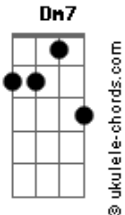

# Isadora Pompeo - 10 Anos

tom:

Intro: F7M Dm7 <sup>Am</sup> Em7 Am7

[Primeira Parte]

<sup>Dm7</sup>  
Dez anos atrás  
Era nova demais pra entender  
<sup>Em7</sup>  
O tempo passou  
Deu bagagem de dor pra valer <sup>Am7</sup>  
<sup>Dm7</sup>  
E quando eu me vi  
Cinco anos mais tarde  
Eu tava diferente  
Com pouco mais de coragem  
<sup>Em7</sup>  
Eu me entreguei, me vi num palco alto  
<sup>Am7</sup>  
Gritos e aplausos  
<sup>Dm7</sup>  
Mas afinal, quem sou eu?  
<sup>Em7</sup>  
Quem sou eu?

[Pré-Refrão]

<sup>Dm7</sup>  
Volta pra casa e respira  
Encontra razão para vida  
Tão nova, mas na correria  
Vê se não se perde da linha  
<sup>Em7</sup>  
Quem sou eu e pra que eu existo?  
<sup>Am7</sup>  
Sou mais uma atração  
Ou tenho valor em Cristo?  
<sup>Dm7</sup>  
Quem sou eu?

Pra que tanta aparência?  
Atrás dessa mentira  
Encontre alguém que pensa  
<sup>Em7</sup>  
A vida tá só começando  
A alegria já está chegando  
<sup>Am7</sup>  
Atrás de todos esses anos  
<sup>Dm7</sup>  
Volte a enxergar você  
<sup>Em7</sup>

## Acordes

Você

[Refrão]

<sup>Dm7</sup>  
Você é  
A menina dos meus olhos  
Você é a menina dos meus olhos  
<sup>Em7</sup>  
Você é

<sup>Dm7</sup>  
Você é  
A menina dos meus olhos

Você é a menina dos meus olhos  
<sup>Em7</sup>  
Você é