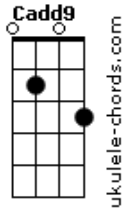

# Isadora Pompeo - 10 Anos

tom:

Intro: F7M Dm7 <sup>Am</sup> Em7 Am7

[Primeira Parte]

<sup>Dm7</sup>  
Dez anos atrás  
Era nova demais pra entender  
<sup>Em7</sup>  
O tempo passou  
Deu bagagem de dor pra valer <sup>Am7</sup>  
<sup>Dm7</sup>  
E quando eu me vi  
Cinco anos mais tarde  
Eu tava diferente  
Com pouco mais de coragem  
<sup>Em7</sup>  
Eu me entreguei, me vi num palco alto  
<sup>Am7</sup>  
Gritos e aplausos  
<sup>Dm7</sup>  
Mas afinal, quem sou eu?  
<sup>Em7</sup>  
Quem sou eu?

[Pré-Refrão]

<sup>Dm7</sup>  
Volta pra casa e respira  
Encontra razão para vida  
Tão nova, mas na correria  
Vê se não se perde da linha  
<sup>Em7</sup>  
Quem sou eu e pra que eu existo?  
<sup>Am7</sup>  
Sou mais uma atração  
Ou tenho valor em Cristo?  
<sup>Dm7</sup>  
Quem sou eu?

Pra que tanta aparência?  
Atrás dessa mentira  
Encontre alguém que pensa  
<sup>Em7</sup>  
A vida tá só começando  
A alegria já está chegando  
<sup>Am7</sup>  
Atrás de todos esses anos  
<sup>Dm7</sup>  
Volte a enxergar você  
<sup>Em7</sup>

## Acordes

Você

[Refrão]

<sup>Dm7</sup>  
Você é  
A menina dos meus olhos  
Você é a menina dos meus olhos  
<sup>Em7</sup>  
Você é

<sup>Dm7</sup>  
Você é  
A menina dos meus olhos

Você é a menina dos meus olhos  
<sup>Em7</sup>  
Você é