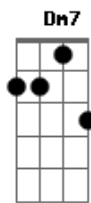

© ukulele-chords.com