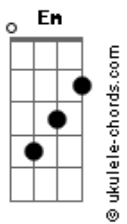

Isadora Andreotti - Feito em Porcelana

tom:

Intro: Em Dadd9 Cadd9 Bm

Em Cadd9
Doce sorriso frágil
Am D Eb
E um olhar, sem muito a dizer
Em Cadd9
Esquecido na estante
Am D Eb
E na vitrine a perecer

Em Cadd9 Am
Dizem que uma maldição paira sobre mim
D Eb
Difícil aceitar que seja assim
Em Cadd9 Am
E num vai e vem por aqui
D
Na esperança que alguém
Eb Em
Me escolha emfim

[Refrão]

Em G
Feito em porcelana
D Cadd9 D Em
Acabamento em verniz
Em G
E da cabeça aos pés
D Cadd9 D Em
Algo que ninguém nunca quis
(Em Dadd9 Cadd9 Bm)

Em Cadd9 Am
De enfeite ou presente
D Eb
Já não importa mais
Em Cadd9 Am

Acordes

Não existe serventia
D Eb
Imprestável, tanto faz

Em Cadd9 Am
O que poucos sabem é o puro amor
D Eb Em
De uma alma renegada pelo exterior
Cadd9 Am
Rotulado pelo tempo nessa prisão
D
Vamos chegue mais perto
Eb Em
Eu quero o seu coração

[Refrão]

Em G
Feito em porcelana
D Cadd9 D Em
Acabamento em verniz
Em G
E da cabeça aos pés
D Cadd9 D Em
Algo que ninguém nunca quis
(Em Dadd9 Cadd9 Bm)
(Em Dadd9 Cadd9 Bm)

[Refrão]

Em G
Feito em porcelana
D Cadd9 D Em
Acabamento em verniz
Em G
E da cabeça aos pés
D Cadd9 D Em
Algo que ninguém nunca quis

[Final] Em Dadd9 Cadd9 Bm