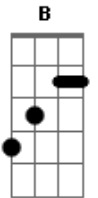

Isac Monteiro - Eu Sou Forte Pela Fé

tom:

Intro: E B Dbm
A Gbm B

E B Dbm
Na verdade, até parece que sou forte
A B
Mas é o jeito que encontrei para vencer
E B Dbm
Se eu abrir meu coração para falar
A B
Todo mundo vai então perceber
A
Que eu não sou super-herói,
Dbm
Que eu sinto quando dói
A B
Mas eu creio que eu poderei vencer

[Refrão]

E B Dbm
Eu sou forte pela fé que eu carrego
A E B
Eu sou como um navio em meio ao mar
E B Dbm
Navegando na esperança de ancorar
A B E
Sigo para o alvo a minha vida eterna

(E B Dbm)
(A E B)

E B Dbm
Mas lá no céu, houve uma reunião
A B
A respeito de você, querido irmão
E B Dbm
Porque Deus é quem conhece os teus limites
A B
Ele enxergou, que agora é hora de chegar
E B
Na tua vida-a

[Refrão]

E B Dbm
Eu sou forte pela fé que eu carrego
A E B
Eu sou como um navio em meio ao mar
E B Dbm
Navegando na esperança de ancorar
A B E
Sigo para o alvo a minha vida eterna
B E - B
Que eu vou ganhar

E B Dbm
Eu sou forte pela fé que eu carrego
A E B
Eu sou como um navio em meio ao mar
E B Dbm
Navegando na esperança de ancorar
A B E
Sigo para o alvo a minha vida eterna
B A E
Que eu vou ganhar

Acordes

© ukulele-chords.com

© ukulele-chords.com

© ukulele-chords.com

© ukulele-chords.com

© ukulele-chords.com