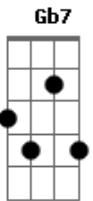

© ukulele-chords.com