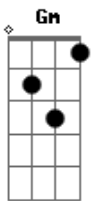

Bm7 G7M
Quando fui embora eu não parti inteira
Gb7 Gb7 Bm7
Mas pra te curar não via outra maneira
Bm7 G7M
Abandonei o mundo pelo qual eu tudo fiz
Gb7 Gb7 Bm7 B
Eu fiz de tudo, me sabotei, pra te fazer feliz

Em7 A

Você podia ter olhado nos meus olhos
D7M G7M
Me dito a verdade e ponto, eu tinha que entender
Em7 Gb7 Gb7
Mas preferiu o lado podre dessa vida
Bm7 B7
E mentiu sorrindo, sorrindo

Em7 A
Olha que alegria, para ela você foi mais uma
D7M G7M
Olha que ironia, para mim você era única
Em7 Gb7 Gb7 Bm7 B7
A única história que ela jamais me roubaria

Em7 A
Agora peça pra ela pagar suas contas
D7M G7M
Segurar sua mão quando o pânico aponta
Em7 Gb7
Peça pra ela o aplauso em cena aberta
Gb7 Bm7 B7
Que eu recebi e lhe doei, eu me doei

Em7 A
Peça pra ela as canções de amor que eu lhe fiz
D7M G7M
Peça pra ela roubar de si pra te fazer feliz
Em7 Gb7 Gb7
Peça pra ela

Em7 A
Ieiaraum ieiaraum ieiaraum
D7M G7M
Hey, iaraum

Em7
Peça pra ela pelo menos
Gb7 Gb7 Bm7
Se deitar contigo por amor

Acordes

© ukulele-chords.com

© ukulele-chords.com

© ukulele-chords.com

© ukulele-chords.com