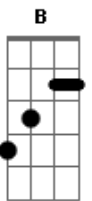

Bm7 G7M
Quando fui embora eu não parti inteira
Gb7 Gb7 Bm7
Mas pra te curar não via outra maneira
Bm7 G7M
Abandonei o mundo pelo qual eu tudo fiz
Gb7 Gb7 Bm7 B
Eu fiz de tudo, me sabotei, pra te fazer feliz

Em7 A

Você podia ter olhado nos meus olhos
D7M G7M
Me dito a verdade e ponto, eu tinha que entender
Em7 Gb7 Gb7
Mas preferiu o lado podre dessa vida
Bm7 B7
E mentiu sorrindo, sorrindo

Em7 A
Olha que alegria, para ela você foi mais uma
D7M G7M
Olha que ironia, para mim você era única
Em7 Gb7 Gb7 Bm7 B7
A única história que ela jamais me roubaria

Em7 A
Agora peça pra ela pagar suas contas
D7M G7M
Segurar sua mão quando o pânico aponta
Em7 Gb7
Peça pra ela o aplauso em cena aberta
Gb7 Bm7 B7
Que eu recebi e lhe doei, eu me doei

Em7 A
Peça pra ela as canções de amor que eu lhe fiz
D7M G7M
Peça pra ela roubar de si pra te fazer feliz
Em7 Gb7 Gb7
Peça pra ela

Em7 A
Ieiaraum ieiaraum ieiaraum
D7M G7M
Hey, iaraum

Em7
Peça pra ela pelo menos
Gb7 Gb7 Bm7
Se deitar contigo por amor

Acordes

© ukulele-chords.com

© ukulele-chords.com

© ukulele-chords.com

© ukulele-chords.com