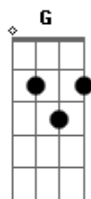

Bm
Diga sim pra mim
G
Uhu uh

D A Bm
Sim pra mim

3ª Parte

G A
Prometo sempre ser o seu abrigo
D A Bm
Na dor o sofrimento é dividido
G A
Lhe juro ser fiel ao nosso encontro
D A Bm
Na alegria, felicidade vem em dobro
G A
Eu comprei uma casinha tão modesta
D A Bm
Eu sei, você não liga pra essas coisas
Em A
Te darei toda a riqueza de uma vida
Bm
O meu amor

Refrão:

Bm G
Então case-se comigo numa noite de luar
D A
Ou na manhã de um domingo a beira mar
Em
Diga sim pra mim
Bm G
Case-se comigo na igreja e no papel
D A
Vestido branco com bouquet e lua de mel
Bm
Diga sim pra mim
G
Uhu uh

D A Bm
Sim pra mim

Bm
Então case-se comigo
G
Case-se comigo
A Bm
Case-se comigo, meu amor
Bm
Então case-se comigo
G
Case-se comigo
A Bm
Case-se comigo, meu amor

Acordes

© ukulele-chords.com

© ukulele-chords.com