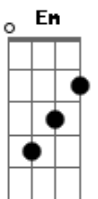

© ukulele-chords.com