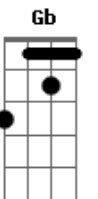

© ukulele-chords.com