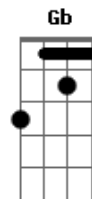

© ukulele-chords.com