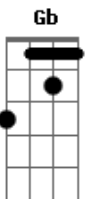

© ukulele-chords.com