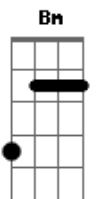

© ukulele-chords.com