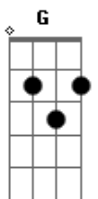

Bm
Diga sim pra mim
G
Uhu uh

D A Bm
Sim pra mim

3ª Parte

G A
Prometo sempre ser o seu abrigo
D A Bm
Na dor o sofrimento é dividido
G A
Lhe juro ser fiel ao nosso encontro
D A Bm
Na alegria, felicidade vem em dobro
G A
Eu comprei uma casinha tão modesta
D A Bm
Eu sei, você não liga pra essas coisas
Em A
Te darei toda a riqueza de uma vida
Bm
O meu amor

Refrão:

Bm G
Então case-se comigo numa noite de luar
D A
Ou na manhã de um domingo a beira mar
Em
Diga sim pra mim
Bm G
Case-se comigo na igreja e no papel
D A
Vestido branco com bouquet e lua de mel
Bm
Diga sim pra mim
G
Uhu uh

D A Bm
Sim pra mim

Bm
Então case-se comigo
G
Case-se comigo
A Bm
Case-se comigo, meu amor
Bm
Então case-se comigo
G
Case-se comigo
A Bm
Case-se comigo, meu amor

Acordes

© ukulele-chords.com

© ukulele-chords.com