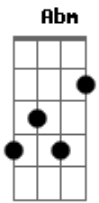

© ukulele-chords.com

© ukulele-chords.com